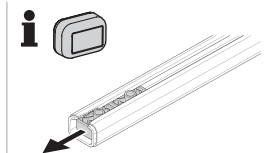

ZH 顶行李架
JA ルーフマウント型ロードキャリア
KO 루프 장착 화물 캐리어
TH โครงยึดของบรรทุกแบบติดตั้งบนหลังคา

CITY CRASH

Complies with ISO norm

ISO 11154-E

► Mounting Tutorial

Thule Evo Fixpoint

2
FOOT PACK

3
BAR