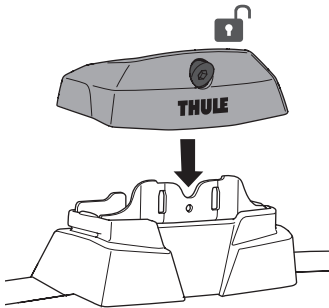

2

> Instructions

Thule Evo Fixpoint 2-pack
710704

EN Roof mounted load carrier
DE Lastenträger zur Dachmontage
FR Barre de toit
NL Dakdrager
IT Barra portatutto da installare sul tetto
ES Portaequipajes de techo
PT Barra para montagem no tejadilho
SV Takmonterad lasthållare
DK Tagmonteret lastholder
NO Takmontert lasteholder
FI Katolle asennettava teline
ET Katusele paigaldatav katuseraam
LV Uz jumta uzstādāms kravas turētājs
LT Ant stogo tvirtinamas krovinijų laikiklis
PL Uchwyty na bagażnik bazowy montowany na dachu
RU Багажник на крышу
UK Багажник для даху
BG Багажник, монтиран върху покрива
CS Nosič pro montáž na střeche
SK Strešný nosič
SL Nosilec za strešni prtljajnik
HR/BIH Krovni nosač tereta

x2

10

11

1

2

3

i Thule Fixpoint Kit Cover
710750

i