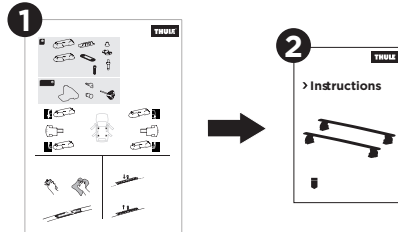

2

> Instructions

Thule Evo Fixpoint 2-pack
710704

EN Roof mounted load carrier
DE Lastenträger zur Dachmontage
FR Barre de toit
NL Dakdrager
IT Barra portatutto da installare sul tetto
ES Portaequipajes de techo
PT Barra para montagem no tejadilho
SV Takmonterad lasthållare
DK Tagmonteret lastholder
NO Takmontert lasteholder
FI Katolle asennettava teline
ET Katusele paigaldatav katuseraam
LV Uz jumta uzstādāms kravas turētājs
LT Ant stogo tvirtinamas krovinijų laikiklis
PL Uchwyty na bagażnik bazowy montowany na dachu
RU Багажник на крышу
UK Багажник для даху
BG Багажник, монтиран върху покрива
CS Nosič pro montáž na střeche
SK Strešný nosič
SL Nosilec za strešni prtljajnik
HR/BIH Krovni nosač tereta

RO Suport încarcătură montat pe acoperiș
HU Tetőre szerelhető csomagszállító
EL Σχάρα οροφής για μεταφορά φορτίου
TR Araç üstüne bağlanan yük taşıyıcı

מנשא מטען לגג הרכב
 حامل نقل مثبت على السقف **HE**
AR

ZH 顶行李架
JA ルーフマウント型ロードキャリア
KO 루프 장착 화물 캐리어
TH โครงยึดของบรรทุกแบบติดตั้งบนหลังคา

CITY CRASH

Complies with ISO norm

ISO 11154-E

► Mounting Tutorial

Thule Evo Fixpoint

2
FOOT PACK

3
BAR