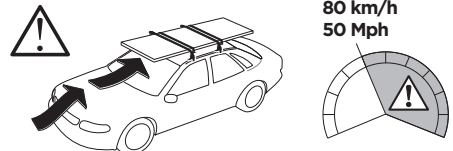

EN Roof mounted load carrier
DE Lastenträger zur Dachmontage
FR Barre de toit
NL Dakdrager
IT Barra portatutto da installare sul tetto
ES Portaequipajes de techo
PT Barra para montagem no tejadilho
SV Takmonterad lasthållare
DK Tagmonteret lastholder
NO Takmontert lasteholder
FI Katolle asennettava teline
ET Katusele paigaldatav katuseraam
LV Uz jumta uzstādāms kravas turētājs
LT Ant stogo tvirtinamas krovinijų laikiklis
PL Uchwyty na bagażnik bazowy montowany na dachu
RU Багажник на крышу
UK Багажник для даху
BG Багажник, монтиран върху покрива
CS Nosič pro montáž na střeche
SK Strešný nosič
SL Nosilec za strešni prtljajnik
HR/BIH Krovni nosač tereta

RO Suport încarcătură montat pe acoperiș
HU Tetőre szerelhető csomagszállító
EL Σχάρα οροφής για μεταφορά φορτίου
TR Araç üstüne bağlanan yük taşıyıcı

מנשא מטען לגג הרכב
حامل نقل مثبت على السقف **HE**
AR

ZH 顶行李架
JA ルーフマウント型ロードキャリア
KO 루프 장착 화물 캐리어
TH โครงยึดของบรรทุกแบบติดตั้งบนหลังคา

CITY CRASH

Complies with ISO norm

ISO 11154-E