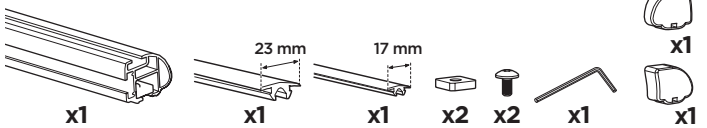

ZH 顶行李架
JA ルーフマウント型ロードキャリア
KO 루프 장착 화물 캐리어
TH โครงยึดของบรรทุกแบบติดตั้งบนหลังคา

CITY CRASH

Complies with ISO norm

ISO 11154-E

► Mounting Tutorial

Thule Evo Fixpoint

2
FOOT PACK

3
BAR