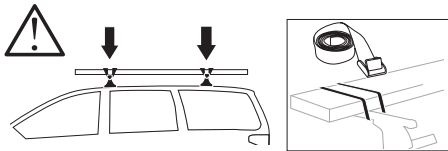

RO Suport încarcătură montat pe acoperiș
HU Tetőre szerelhető csomagszállító
EL Σχάρα οροφής για μεταφορά φορτίου
TR Araç üstüne bağlanan yük taşıyıcı

מנשא מטען לגג הרכב
 حامل نقل مثبت على السقف **HE**
AR

ZH 顶行李架
JA ルーフマウント型ロードキャリア
KO 루프 장착 화물 캐리어
TH โครงยึดของบรรทุกแบบติดตั้งบนหลังคา

CITY CRASH

Complies with ISO norm

ISO 11154-E

► Mounting Tutorial

Thule Evo Fixpoint

2
FOOT PACK

3
BAR