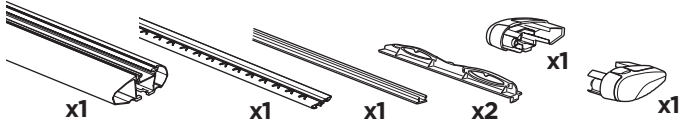

ZH 顶行李架
JA ルーフマウント型ロードキャリア
KO 루프 장착 화물 캐리어
TH โครงยึดของบรรทุกแบบติดตั้งบนหลังคา

CITY CRASH

Complies with ISO norm

ISO 11154-E

► Mounting Tutorial

Thule Evo Fixpoint

2
FOOT PACK

3
BAR