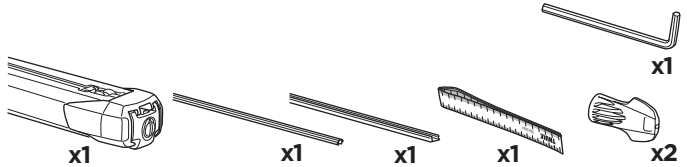

ZH 顶行李架
JA ルーフマウント型ロードキャリア
KO 루프 장착 화물 캐리어
TH โครงยึดของบรรทุกแบบติดตั้งบนหลังคา

CITY CRASH

Complies with ISO norm

ISO 11154-E

► Mounting Tutorial

Thule Evo Fixpoint

2
FOOT PACK

3
BAR