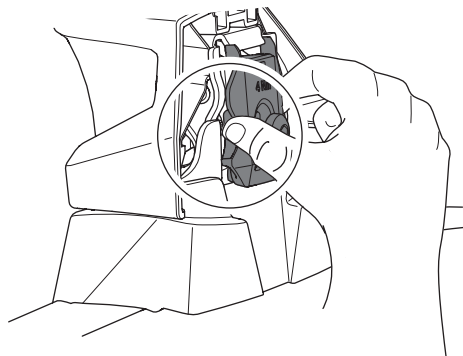

5

1 KIT + **2** FOOT PACK + BAR **3**

6