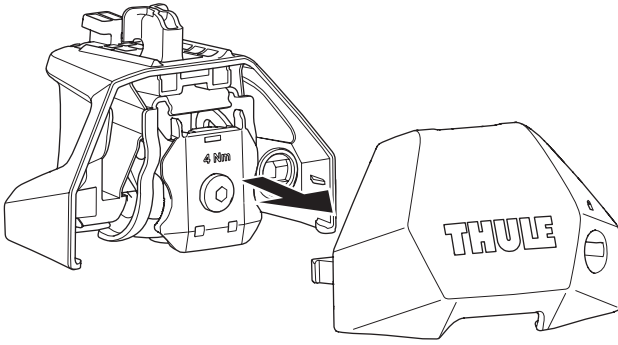

ZH 顶行李架
JA ルーフマウント型ロードキャリア
KO 루프 장착 화물 캐리어
TH โครงยึดของบรรทุกแบบติดตั้งบนหลังคา

CITY CRASH

Complies with ISO norm

ISO 11154-E

► Mounting Tutorial

Thule Evo Fixpoint

2
FOOT PACK

3
BAR

3

2
FOOT PACK

+

BAR 3

x2

4

5

1 KIT + **2** FOOT PACK + BAR **3**