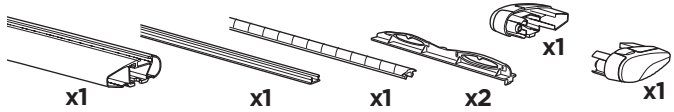

ZH 顶行李架
JA ルーフマウント型ロードキャリア
KO 루프 장착 화물 캐리어
TH โครงยึดของบรรทุกแบบติดตั้งบนหลังคา

CITY CRASH

Complies with ISO norm

ISO 11154-E

► Mounting Tutorial

Thule Evo Fixpoint

2
FOOT PACK

3
BAR