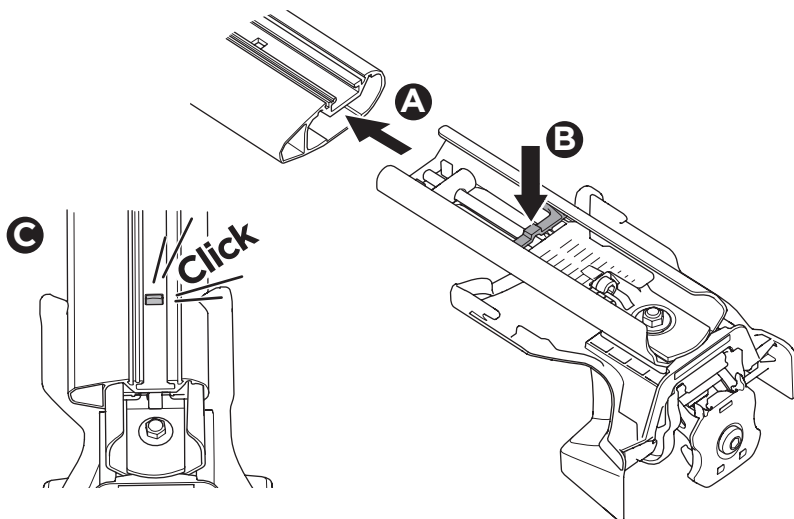

> Mounting Tutorial
 Thule Edge Fixpoint

2
FOOT PACK

BAR **3**

BAR **3**

1

2

x4

3