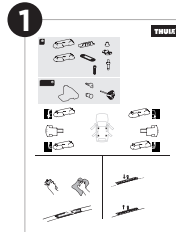

2

> Instructions

Thule Edge Fixpoint
720700

EN Roof mounted load carrier
DE Lastenträger zur Dachmontage
FR Barre de toit
NL Dakdrager
IT Barra portatutto da installare sul tetto
ES Portaequipajes de techo
PT Barra para montagem no tejadilho
SV Takmonterad lasthållare
DK Tagmonteret lastholder
NO Takmontert lasteholder
FI Katolle asennettava teline
ET Katusele paigaldatav katuseraam
LV Uz jumta uzstādāms kravas turētājs
LT Ant stogo tvirtinamas krovinijų laikiklis
PL Uchwyt na bagażnik bazowy montowany na dachu
RU Багажник на крышу
UK Багажник для даху
BG Багажник, монтиран върху покрива
CS Nosič pro montáž na střeche
SK Strešný nosič
SL Nosilec za strešni prtljajnik
HR/BIH Krovni nosač tereta

RO Suport încărcătură montat pe acoperiș
HU Tetőre szerelhető csomagszállító
EL Σχάρα οροφής για μεταφορά φορτίου
TR Araç üstüne bağlanan yük taşıyıcı

HE מנשא מטען לגג הרכב
AR حامل نقل مثبت على السقف

ZH 顶置行李架
JA ルーフマウント型ロードキャリア
KO 루프 장착 화물 캐리어
TH โครงยึดของบรรทุกแบบติดตั้งบนหลังคา