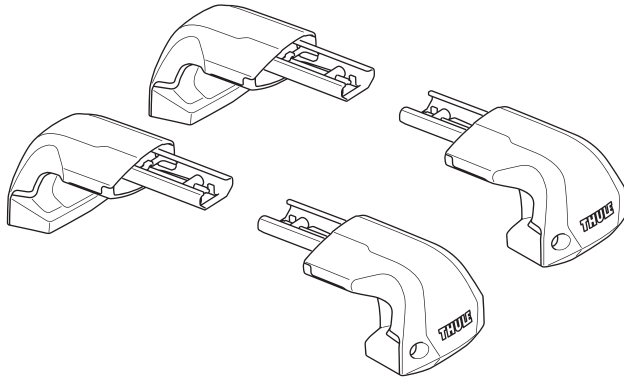

RO Suport încărcătură montat pe acoperiș
HU Tetőre szerelhető csomagszállító
EL Σχάρα οροφής για μεταφορά φορτίου
TR Araç üstüne bağlanan yük taşıyıcı

HE מנשא מטען לגג הרכב
AR حامل نقل مثبت على السقف

ZH 顶置行李架
JA ルーフマウント型ロードキャリア
KO 루프 장착 화물 캐리어
TH โครงยึดของบรรทุกแบบติดตั้งบนหลังคา

CITY CRASH

Complies with ISO norm

ISO 11154-E

i

6 kg
13,2 lbs

i

Max 130 km/h
80 Mph

80 km/h
50 Mph

> Mounting Tutorial
 Thule Edge Fixpoint

2
FOOT PACK

BAR **3**

BAR **3**

1

2

x4

3