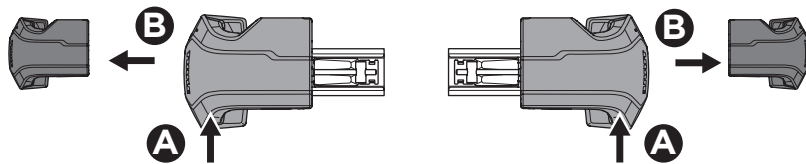

> Mounting Tutorial
 Thule Edge Fixpoint

2
FOOT PACK

BAR **3**

BAR **3**

1

2

x4

3

A

B

C

D

x2

4

1
KIT

+