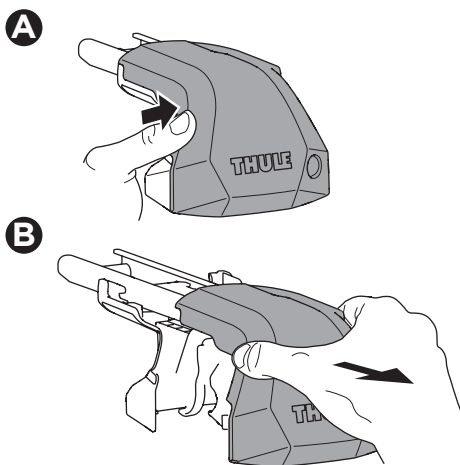

> Mounting Tutorial
 Thule Edge Fixpoint

2
FOOT PACK

BAR **3**

BAR **3**

1

2

x4

3