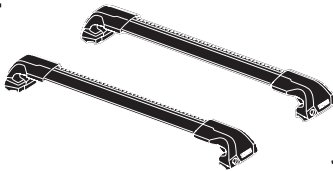

2

> Instructions

Thule Edge Fixpoint
720700

EN Roof mounted load carrier
DE Lastenträger zur Dachmontage
FR Barre de toit
NL Dakdrager
IT Barra portatutto da installare sul tetto
ES Portaequipajes de techo
PT Barra para montagem no tejadilho
SV Takmonterad lasthållare
DK Tagmonteret lastholder
NO Takmontert lasteholder
FI Katolle asennettava teline
ET Katusele paigaldatav katuseraam
LV Uz jumta uzstādāms kravas turētājs
LT Ant stogo tvirtinamas krovinijų laikiklis
PL Uchwyt na bagażnik bazowy montowany na dachu
RU Багажник на крышу
UK Багажник для даху
BG Багажник, монтиран върху покрива
CS Nosič pro montáž na střeche
SK Strešný nosič
SL Nosilec za strešni prtljajnik
HR/BIH Krovni nosač tereta

RO Suport încărcătură montat pe acoperiș
HU Tetőre szerelhető csomagszállító
EL Σχάρα οροφής για μεταφορά φορτίου
TR Araç üstüne bağlanan yük taşıyıcı

HE מנשא מטען לגג הרכב
AR حامل نقل مثبت على السقف

ZH 顶置行李架
JA ルーフマウント型ロードキャリア
KO 루프 장착 화물 캐리어
TH โครงยึดของบรรทุกแบบติดตั้งบนหลังคา

CITY CRASH

Complies with ISO norm

ISO 11154-E

i

6 kg
13,2 lbs

i

Max 130 km/h
80 Mph

80 km/h
50 Mph