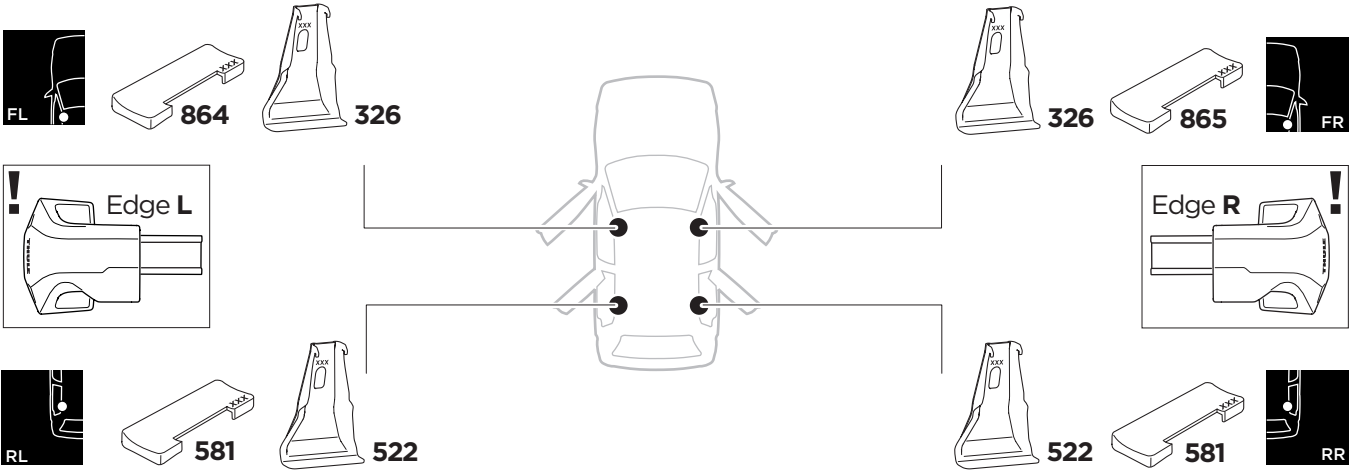

1

Kit 145307

AUDI e-tron, 5-dr SUV, 19-23
 AUDI Q8 e-tron, 5-dr SUV, 23-

ISO 11154-E

THULE WingBar Evo	THULE WingBar Edge	THULE WingBar	THULE SquareBar Evo	Evo X (scale)	Edge X (scale)
AUDI e-tron, 5-dr SUV, 19-23				45	G
AUDI Q8 e-tron, 5-dr SUV, 23-				45	G
THULE ProBar Evo	THULE SlideBar Evo			X (mm/inch)	
AUDI e-tron, 5-dr SUV, 19-23				1101 mm / 43 3/8"	
AUDI Q8 e-tron, 5-dr SUV, 23-				1101 mm / 43 3/8"	

THULE WingBar Evo	THULE WingBar Edge	THULE WingBar	THULE SquareBar Evo	Evo Y (scale)	Edge Y (scale)
AUDI e-tron, 5-dr SUV, 19-23				41	O
AUDI Q8 e-tron, 5-dr SUV, 23-				41	O
THULE ProBar Evo	THULE SlideBar Evo			Y (mm/inch)	
AUDI e-tron, 5-dr SUV, 19-23				1061 mm / 41 3/4"	
AUDI Q8 e-tron, 5-dr SUV, 23-				1061 mm / 41 3/4"	

	W (mm/inch)	Z (mm/inch)
AUDI e-tron, 5-dr SUV, 19-23	800 mm / 31 1/2"	270 mm / 10 5/8"
AUDI Q8 e-tron, 5-dr SUV, 23-	800 mm / 31 1/2"	270 mm / 10 5/8"