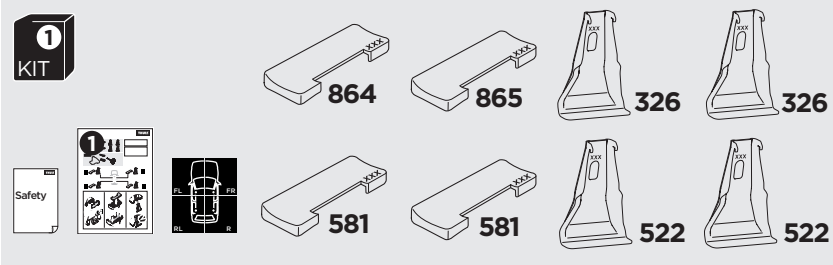

1

Kit 145307

AUDI e-tron, 5-dr SUV, 19-23
 AUDI Q8 e-tron, 5-dr SUV, 23-

ISO 11154-E

THULE WingBar Evo	THULE WingBar Edge	THULE WingBar	THULE SquareBar Evo	Evo X (scale)	Edge X (scale)
AUDI e-tron, 5-dr SUV, 19-23				45	G
AUDI Q8 e-tron, 5-dr SUV, 23-				45	G
THULE ProBar Evo	THULE SlideBar Evo			X (mm/inch)	
AUDI e-tron, 5-dr SUV, 19-23				1101 mm / 43 3/8"	
AUDI Q8 e-tron, 5-dr SUV, 23-				1101 mm / 43 3/8"	

THULE WingBar Evo	THULE WingBar Edge	THULE WingBar	THULE SquareBar Evo	Evo Y (scale)	Edge Y (scale)
AUDI e-tron, 5-dr SUV, 19-23				41	O
AUDI Q8 e-tron, 5-dr SUV, 23-				41	O
THULE ProBar Evo	THULE SlideBar Evo			Y (mm/inch)	
AUDI e-tron, 5-dr SUV, 19-23				1061 mm / 41 3/4"	
AUDI Q8 e-tron, 5-dr SUV, 23-				1061 mm / 41 3/4"	

	W (mm/inch)	Z (mm/inch)
AUDI e-tron, 5-dr SUV, 19-23	800 mm / 31 1/2"	270 mm / 10 5/8"
AUDI Q8 e-tron, 5-dr SUV, 23-	800 mm / 31 1/2"	270 mm / 10 5/8"