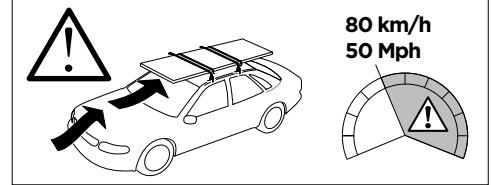

## Kit 145143

CHEVROLET Spark, 5-dr Hatchback, \*15-  
 OPEL Karl, 5-dr Hatchback, 15-  
 VAUXHALL Viva, 5-dr Hatchback, 15-

\*North America

ISO 11154-E

THULE WingBar Evo	THULE WingBar Edge	THULE WingBar	THULE SquareBar Evo	Evo X (scale)	Edge X (scale)
<b>CHEVROLET Spark</b> , 5-dr Hatchback, *15-				33,5	L
<b>OPEL Karl</b> , 5-dr Hatchback, 15-				33,5	L
<b>VAUXHALL Viva</b> , 5-dr Hatchback, 15-				33,5	L