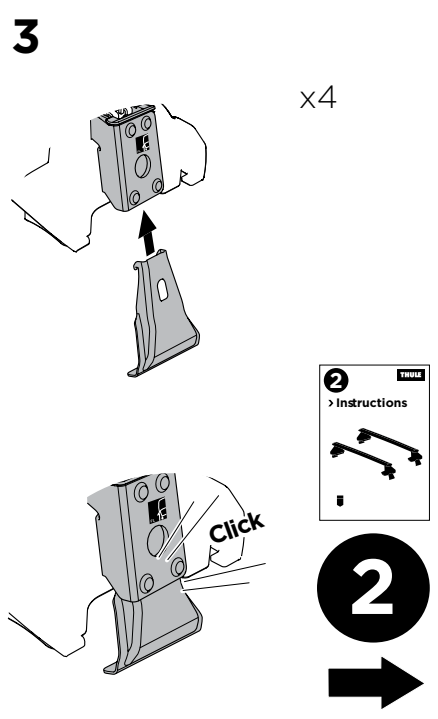

## Kit 145143

CHEVROLET Spark, 5-dr Hatchback, \*15-  
 OPEL Karl, 5-dr Hatchback, 15-  
 VAUXHALL Viva, 5-dr Hatchback, 15-

\*North America

ISO 11154-E

THULE WingBar Evo	THULE WingBar Edge	THULE WingBar	THULE SquareBar Evo	Evo X (scale)	Edge X (scale)
<b>CHEVROLET Spark</b> , 5-dr Hatchback, *15-				33,5	L
<b>OPEL Karl</b> , 5-dr Hatchback, 15-				33,5	L
<b>VAUXHALL Viva</b> , 5-dr Hatchback, 15-				33,5	L