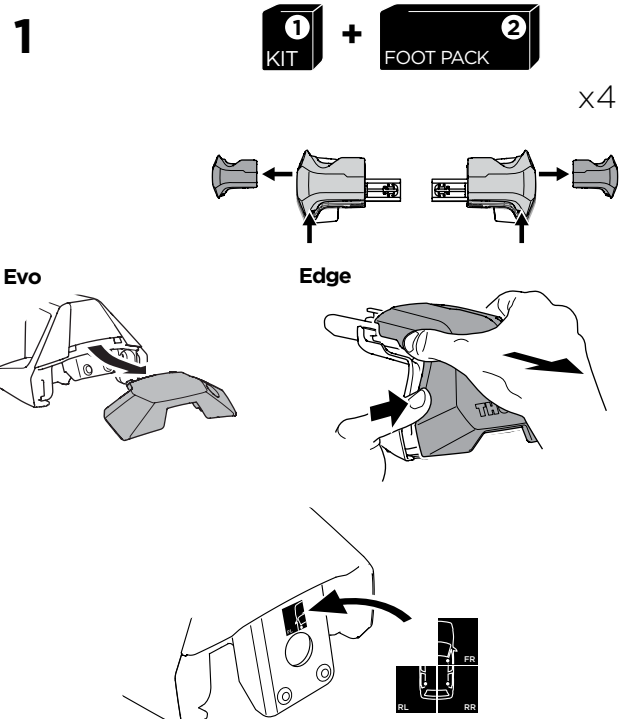

## Kit 145143

CHEVROLET Spark, 5-dr Hatchback, \*15-  
 OPEL Karl, 5-dr Hatchback, 15-  
 VAUXHALL Viva, 5-dr Hatchback, 15-

\*North America

ISO 11154-E

THULE WingBar Evo	THULE WingBar Edge	THULE WingBar	THULE SquareBar Evo	Evo X (scale)	Edge X (scale)
<b>CHEVROLET Spark</b> , 5-dr Hatchback, *15-				33,5	L
<b>OPEL Karl</b> , 5-dr Hatchback, 15-				33,5	L
<b>VAUXHALL Viva</b> , 5-dr Hatchback, 15-				33,5	L