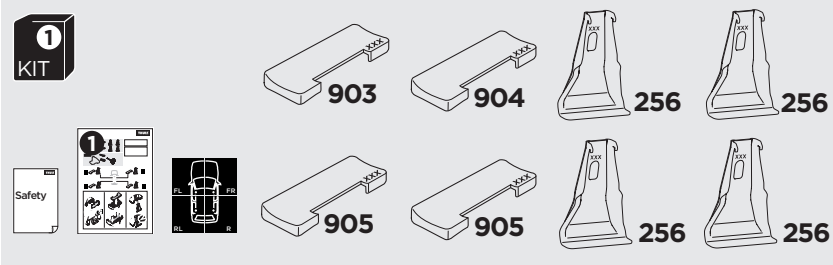

# 1

## Kit 145322

SKODA Fabia (PJ), 5-dr Hatchback, 22-

ISO 11154-E

THULE WingBar Evo	THULE WingBar Edge	THULE WingBar	THULE SquareBar Evo	<b>Evo X (scale)</b>	<b>Edge X (scale)</b>
<b>SKODA Fabia (PJ), 5-dr Hatchback, 22-</b>				<b>35</b>	<b>I</b>

THULE ProBar Evo	THULE SlideBar Evo	<b>X (mm/inch)</b>		
<b>SKODA Fabia (PJ), 5-dr Hatchback, 22-</b>		<b>1001 mm / 39 3/8"</b>		

THULE WingBar Evo	THULE WingBar Edge	THULE WingBar	THULE SquareBar Evo	<b>Evo Y (scale)</b>	<b>Edge Y (scale)</b>
<b>SKODA Fabia (PJ), 5-dr Hatchback, 22-</b>				<b>34</b>	<b>K</b>

THULE ProBar Evo	THULE SlideBar Evo	<b>Y (mm/inch)</b>		
<b>SKODA Fabia (PJ), 5-dr Hatchback, 22-</b>		<b>991 mm / 39"</b>		

	<b>W (mm/inch)</b>	<b>Z (mm/inch)</b>
<b>SKODA Fabia (PJ), 5-dr Hatchback, 22-</b>	<b>700 mm / 27 1/2"</b>	<b>380 mm / 15"</b>