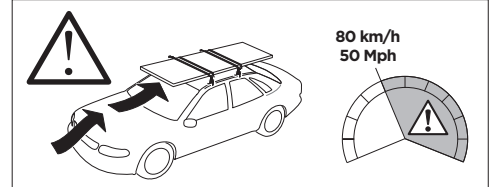

1

Kit 145322

SKODA Fabia (PJ), 5-dr Hatchback, 22-

ISO 11154-E