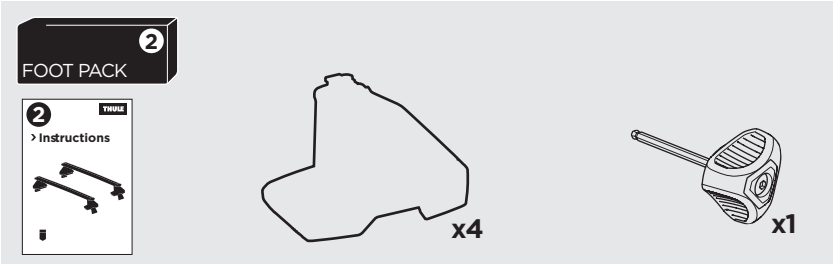

## Kit 145322

SKODA Fabia (PJ), 5-dr Hatchback, 22-

ISO 11154-E

THULE WingBar Evo	THULE WingBar Edge	THULE WingBar	THULE SquareBar Evo	<b>Evo X (scale)</b>	<b>Edge X (scale)</b>
<b>SKODA Fabia (PJ), 5-dr Hatchback, 22-</b>				<b>35</b>	<b>I</b>

THULE ProBar Evo	THULE SlideBar Evo	<b>X (mm/inch)</b>		
<b>SKODA Fabia (PJ), 5-dr Hatchback, 22-</b>		<b>1001 mm / 39 3/8"</b>		

THULE WingBar Evo	THULE WingBar Edge	THULE WingBar	THULE SquareBar Evo	<b>Evo Y (scale)</b>	<b>Edge Y (scale)</b>
<b>SKODA Fabia (PJ), 5-dr Hatchback, 22-</b>				<b>34</b>	<b>K</b>

THULE ProBar Evo	THULE SlideBar Evo	<b>Y (mm/inch)</b>		
<b>SKODA Fabia (PJ), 5-dr Hatchback, 22-</b>		<b>991 mm / 39"</b>		

	<b>W (mm/inch)</b>	<b>Z (mm/inch)</b>
<b>SKODA Fabia (PJ), 5-dr Hatchback, 22-</b>	<b>700 mm / 27 1/2"</b>	<b>380 mm / 15"</b>