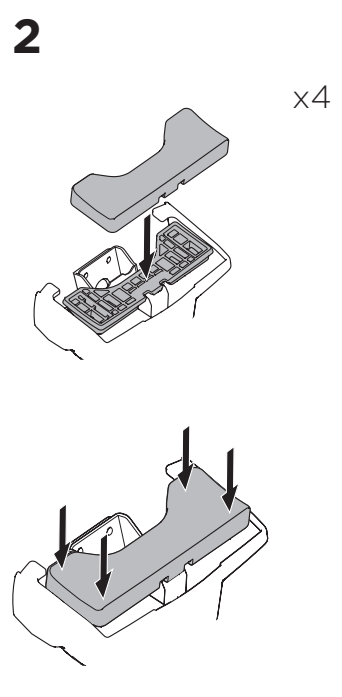

## Kit 145322

SKODA Fabia (PJ), 5-dr Hatchback, 22-

ISO 11154-E

THULE WingBar Evo	THULE WingBar Edge	THULE WingBar	THULE SquareBar Evo	<b>Evo X (scale)</b>	<b>Edge X (scale)</b>
<b>SKODA Fabia (PJ), 5-dr Hatchback, 22-</b>				<b>35</b>	<b>I</b>

THULE ProBar Evo	THULE SlideBar Evo	<b>X (mm/inch)</b>		
<b>SKODA Fabia (PJ), 5-dr Hatchback, 22-</b>		<b>1001 mm / 39 3/8"</b>		

THULE WingBar Evo	THULE WingBar Edge	THULE WingBar	THULE SquareBar Evo	<b>Evo Y (scale)</b>	<b>Edge Y (scale)</b>
<b>SKODA Fabia (PJ), 5-dr Hatchback, 22-</b>				<b>34</b>	<b>K</b>

THULE ProBar Evo	THULE SlideBar Evo	<b>Y (mm/inch)</b>		
<b>SKODA Fabia (PJ), 5-dr Hatchback, 22-</b>		<b>991 mm / 39"</b>		

	<b>W (mm/inch)</b>	<b>Z (mm/inch)</b>
<b>SKODA Fabia (PJ), 5-dr Hatchback, 22-</b>	<b>700 mm / 27 1/2"</b>	<b>380 mm / 15"</b>