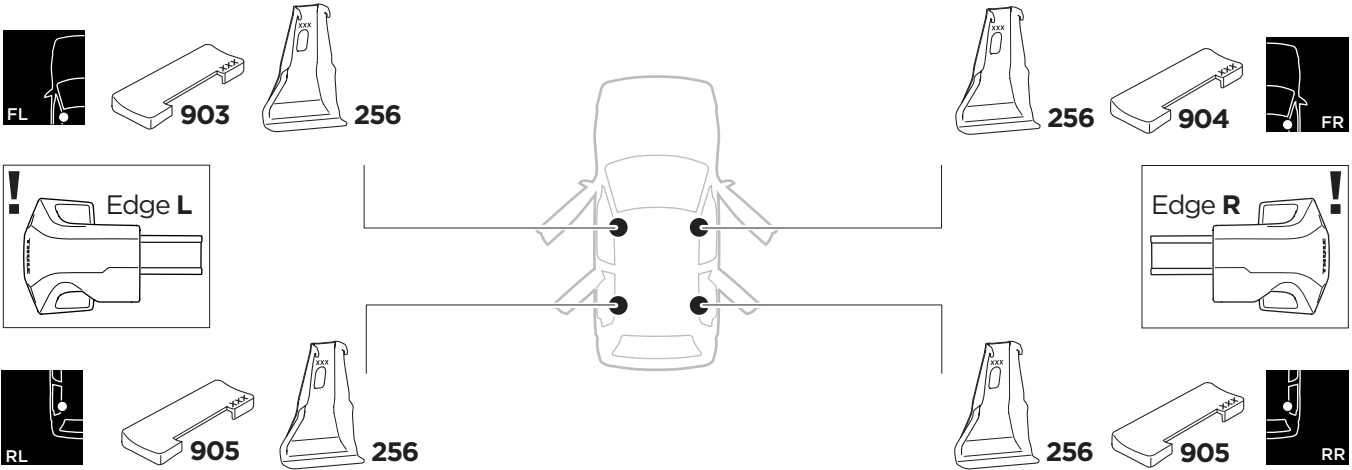

# 1

## Kit 145322

SKODA Fabia (PJ), 5-dr Hatchback, 22-

ISO 11154-E

THULE WingBar Evo	THULE WingBar Edge	THULE WingBar	THULE SquareBar Evo	<b>Evo X (scale)</b>	<b>Edge X (scale)</b>
<b>SKODA Fabia (PJ), 5-dr Hatchback, 22-</b>				<b>35</b>	<b>I</b>

THULE ProBar Evo	THULE SlideBar Evo	<b>X (mm/inch)</b>		
<b>SKODA Fabia (PJ), 5-dr Hatchback, 22-</b>		<b>1001 mm / 39 3/8"</b>		

THULE WingBar Evo	THULE WingBar Edge	THULE WingBar	THULE SquareBar Evo	<b>Evo Y (scale)</b>	<b>Edge Y (scale)</b>
<b>SKODA Fabia (PJ), 5-dr Hatchback, 22-</b>				<b>34</b>	<b>K</b>

THULE ProBar Evo	THULE SlideBar Evo	<b>Y (mm/inch)</b>		
<b>SKODA Fabia (PJ), 5-dr Hatchback, 22-</b>		<b>991 mm / 39"</b>		

	<b>W (mm/inch)</b>	<b>Z (mm/inch)</b>
<b>SKODA Fabia (PJ), 5-dr Hatchback, 22-</b>	<b>700 mm / 27 1/2"</b>	<b>380 mm / 15"</b>