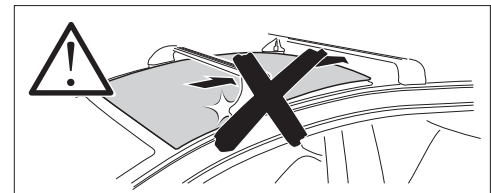

Max: 75 kg / 165 lbs

Max 130 km/h / 80 Mph

2 FOOT PACK

Instructions

4 Nm x1

80 km/h / 50 Mph

1 KIT + **2 FOOT PACK**

1 Evo Edge