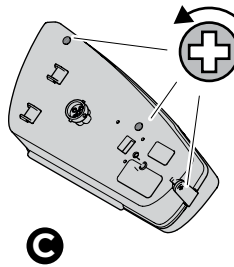

500 km

10 Nm

Thule.com

- 1: P21/5W   3: P21W
- 2: PY21W   4: C5W

5 mm

A

B

C

EN Accessories
FR Accessoires
ES Accesorios
DE Zubehör
NL Accessoires
PT Acessórios
IT Accessori
SV Tillbehör
DK Tilbehør

NO Tilbehør
FI Lisävarusteet
IS Aukabúnaður
ET Lisavarustus
LV Piederumi
LT Priedai
RU Аксессуары
UK Акcesуари
PL Akcesoria

CS Doplněk
HU Tartozékok
RO Accesorii
SK Príslušenstvo
SL Dodatki
BG Принадлежности
HR Dodaci
EL Εξαρτήματα
TR Aksesuarlar

MT Accessorji
HE אביזרים
AR ملحقات
ZH (CN) 附件
ZH (TR) 配件
JA アクセサリー
KO 액세서리
TH อุปกรณ์เสริม
MS Aksesori

Thule Adapter 9906

7-to-13-pin

Thule One-Key System

- 450400 (x4)
- 450600 (x6)
- 450800 (x8)
- 451200 (x12)
- 451600 (x16)