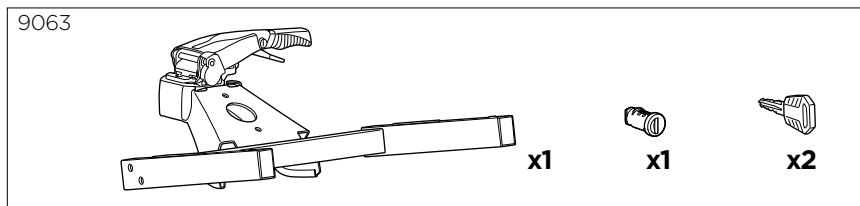

Thule Arcos M/L

9061, 9062