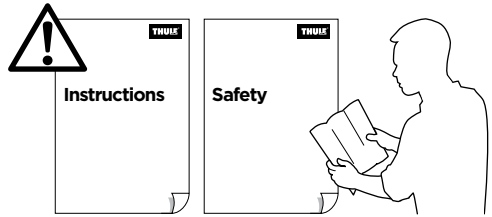

1. **HR** Kutija za teret koja se postavlja na stražnji kraj automobila
   EL Μπαγκαζιέρα κατακόρυφα
   TR Aracın arkasına monte edilen eşya kutusu
   MT Kaxxa għat-tagħbija li tintrama fuq in-naħa ta' wara tal-karozza

HE ארגז מטען להרכבה מאחור על הרכב
AR صندوق حمولة للتركيب في الجزء الخلفي للسيارة

1. **ZH (CN)** 车辆后置安装载物箱
   ZH (TR) 安裝在車尾的置物箱
   JA クルマのリアマウント型カーゴボックス
   KO 차량 후면에 장착하기 위한 카고 박스
   TH กล่องเก็บสัมภาระสำหรับติดตั้งที่ท้ายรถ
   MS Kotak kargo untuk pemasangan belakang pada kereta

CITY CRASH
Complies with ISO norm