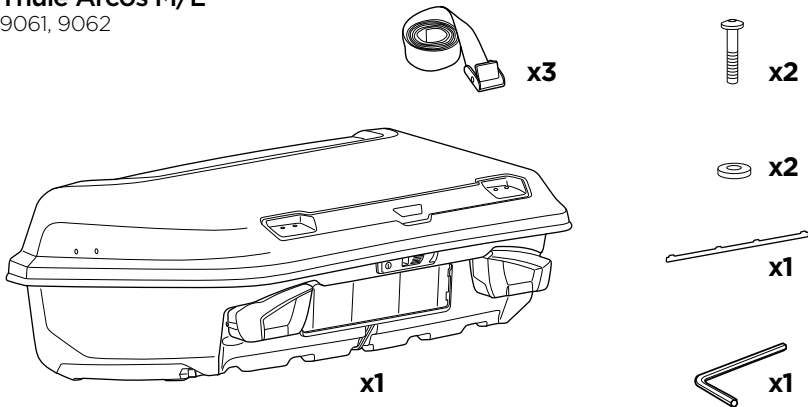

Thule Arcos M/L

9061, 9062