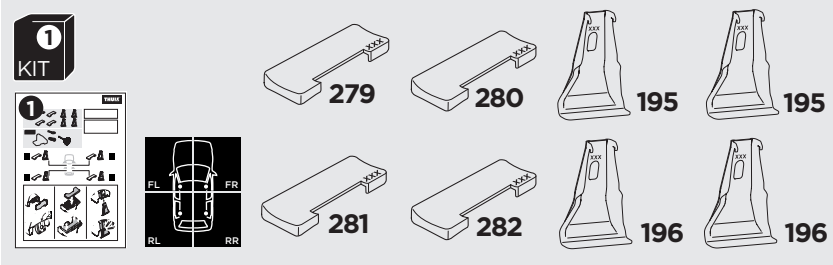

1

Kit 145060

BMW X1 (F48), 5-dr SUV, 16-22

ISO 11154-E

5562954001

Bring your life
thule.com

THULE WingBar Evo	THULE WingBar Edge	THULE WingBar	THULE SquareBar Evo	Evo X (scale)	Edge X (scale)
BMW X1 (F48), 5-dr SUV, 16-22				46	E

THULE ProBar Evo	THULE SlideBar Evo	X (mm/inch)		
BMW X1 (F48), 5-dr SUV, 16-22		1111 mm / 43 3/4"		

THULE WingBar Evo	THULE WingBar Edge	THULE WingBar	THULE SquareBar Evo	Evo Y (scale)	Edge Y (scale)
BMW X1 (F48), 5-dr SUV, 16-22				41,5	N

THULE ProBar Evo	THULE SlideBar Evo	Y (mm/inch)		
BMW X1 (F48), 5-dr SUV, 16-22		1066 mm / 42"		

	W (mm/inch)	Z (mm/inch)
BMW X1 (F48), 5-dr SUV, 16-22	700 mm / 27 1/2"	240 mm / 9 1/2"