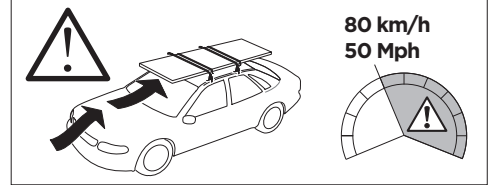

1

Kit 145060

BMW X1 (F48), 5-dr SUV, 16-22

ISO 11154-E

5562954001

Bring your life
thule.com

THULE WingBar Evo	THULE WingBar Edge	THULE WingBar	THULE SquareBar Evo	Evo X (scale)	Edge X (scale)
BMW X1 (F48), 5-dr SUV, 16-22				46	E

THULE ProBar Evo	THULE SlideBar Evo	X (mm/inch)		
BMW X1 (F48), 5-dr SUV, 16-22		1111 mm / 43 3/4"		

THULE WingBar Evo	THULE WingBar Edge	THULE WingBar	THULE SquareBar Evo	Evo Y (scale)	Edge Y (scale)
BMW X1 (F48), 5-dr SUV, 16-22				41,5	N

THULE ProBar Evo	THULE SlideBar Evo	Y (mm/inch)		
BMW X1 (F48), 5-dr SUV, 16-22		1066 mm / 42"		

	W (mm/inch)	Z (mm/inch)
BMW X1 (F48), 5-dr SUV, 16-22	700 mm / 27 1/2"	240 mm / 9 1/2"