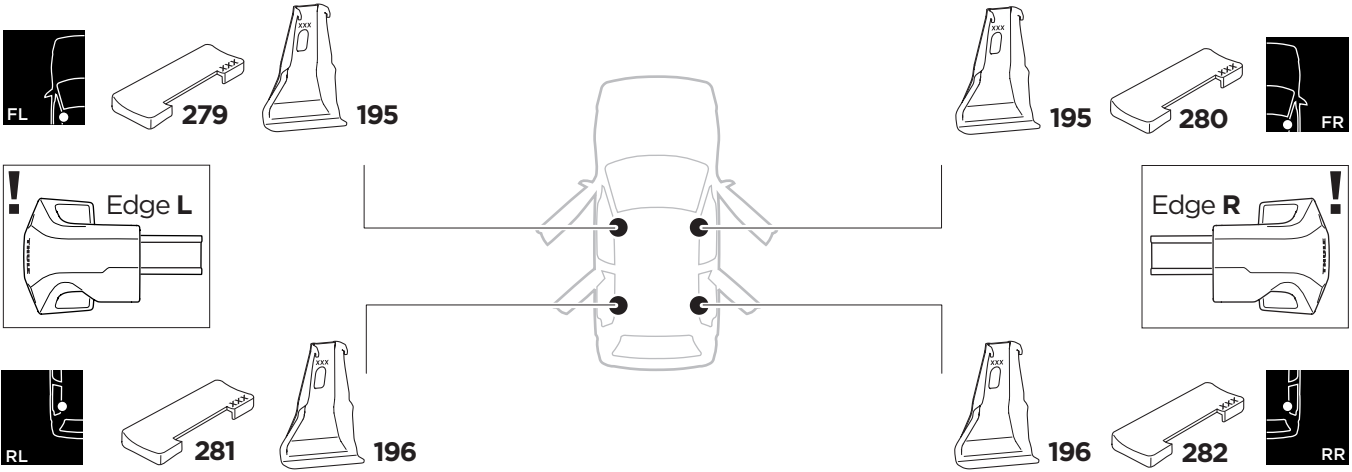

1

Kit 145060

BMW X1 (F48), 5-dr SUV, 16-22

ISO 11154-E

5562954001

Bring your life
thule.com

THULE WingBar Evo	THULE WingBar Edge	THULE WingBar	THULE SquareBar Evo	Evo X (scale)	Edge X (scale)
BMW X1 (F48), 5-dr SUV, 16-22				46	E

THULE ProBar Evo	THULE SlideBar Evo	X (mm/inch)		
BMW X1 (F48), 5-dr SUV, 16-22		1111 mm / 43 3/4"		

THULE WingBar Evo	THULE WingBar Edge	THULE WingBar	THULE SquareBar Evo	Evo Y (scale)	Edge Y (scale)
BMW X1 (F48), 5-dr SUV, 16-22				41,5	N

THULE ProBar Evo	THULE SlideBar Evo	Y (mm/inch)		
BMW X1 (F48), 5-dr SUV, 16-22		1066 mm / 42"		

	W (mm/inch)	Z (mm/inch)
BMW X1 (F48), 5-dr SUV, 16-22	700 mm / 27 1/2"	240 mm / 9 1/2"