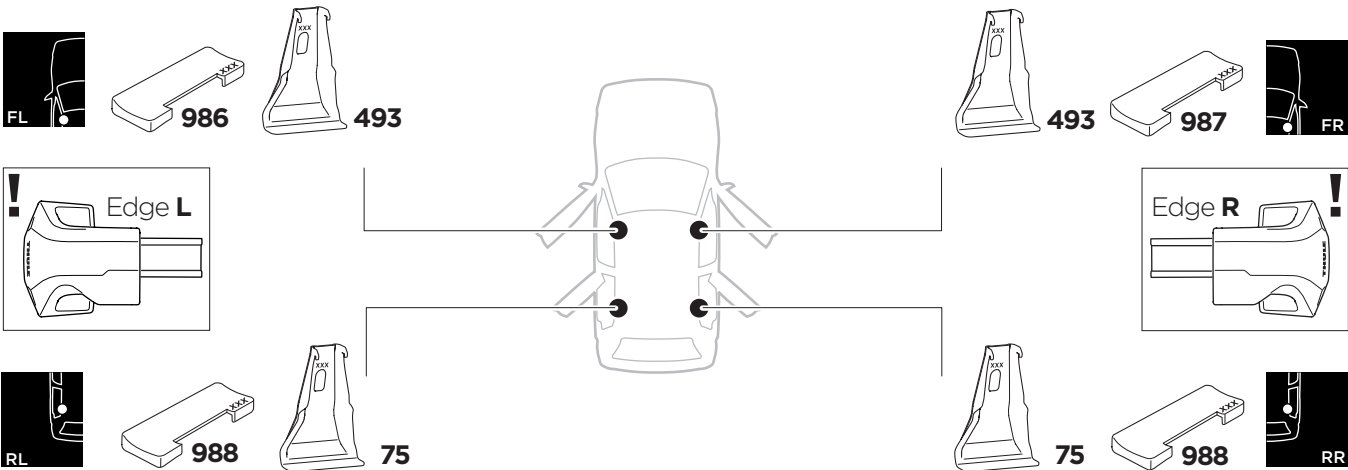

1

Kit 145370

CITROËN C4 X, 4-dr Sedan, 23-
CITROËN ë-C4 X, 4-dr Sedan, 23-

ISO 11154-E

Bring your life
thule.com

	THULE WingBar Evo	THULE WingBar Edge	THULE WingBar	THULE SquareBar Evo	Evo X (scale)	Edge X (scale)
CITROËN C4 X, 4-dr Sedan, 23-					36	G
CITROËN ë-C4 X, 4-dr Sedan, 23-					36	G

	THULE ProBar Evo	THULE SlideBar Evo	X (mm/inch)
CITROËN C4 X, 4-dr Sedan, 23-			1011 mm / 39 3/4"
CITROËN ë-C4 X, 4-dr Sedan, 23-			1011 mm / 39 3/4"

	THULE WingBar Evo	THULE WingBar Edge	THULE WingBar	THULE SquareBar Evo	Evo Y (scale)	Edge Y (scale)
CITROËN C4 X, 4-dr Sedan, 23-					34	K
CITROËN ë-C4 X, 4-dr Sedan, 23-					34	K

	THULE ProBar Evo	THULE SlideBar Evo	Y (mm/inch)
CITROËN C4 X, 4-dr Sedan, 23-			991 mm / 39"
CITROËN ë-C4 X, 4-dr Sedan, 23-			991 mm / 39"

	W (mm/inch)	Z (mm/inch)
CITROËN C4 X, 4-dr Sedan, 23-	720 mm / 28 3/8"	260 mm / 10 1/4"
CITROËN ë-C4 X, 4-dr Sedan, 23-	720 mm / 28 3/8"	260 mm / 10 1/4"