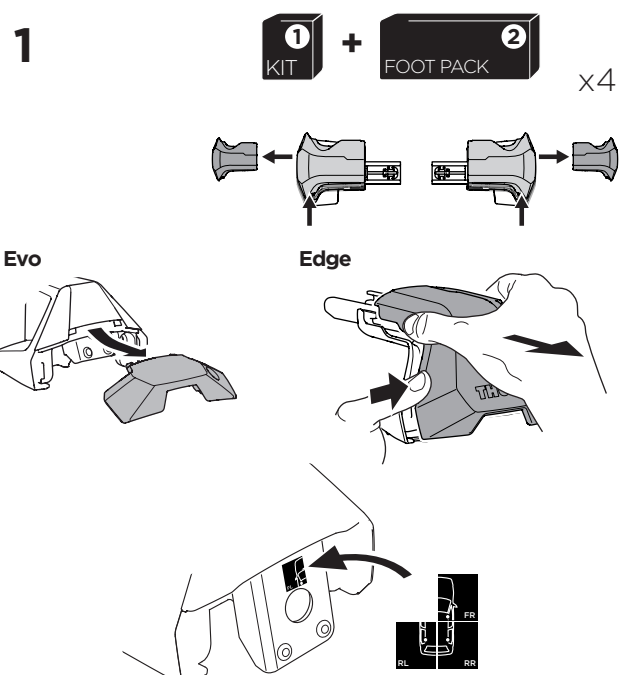

1

Kit 145370

CITROËN C4 X, 4-dr Sedan, 23-
CITROËN ë-C4 X, 4-dr Sedan, 23-

ISO 11154-E

Bring your life
thule.com

	THULE WingBar Evo	THULE WingBar Edge	THULE WingBar	THULE SquareBar Evo	Evo X (scale)	Edge X (scale)
CITROËN C4 X, 4-dr Sedan, 23-					36	G
CITROËN ë-C4 X, 4-dr Sedan, 23-					36	G

	THULE ProBar Evo	THULE SlideBar Evo	X (mm/inch)
CITROËN C4 X, 4-dr Sedan, 23-			1011 mm / 39 3/4"
CITROËN ë-C4 X, 4-dr Sedan, 23-			1011 mm / 39 3/4"

	THULE WingBar Evo	THULE WingBar Edge	THULE WingBar	THULE SquareBar Evo	Evo Y (scale)	Edge Y (scale)
CITROËN C4 X, 4-dr Sedan, 23-					34	K
CITROËN ë-C4 X, 4-dr Sedan, 23-					34	K

	THULE ProBar Evo	THULE SlideBar Evo	Y (mm/inch)
CITROËN C4 X, 4-dr Sedan, 23-			991 mm / 39"
CITROËN ë-C4 X, 4-dr Sedan, 23-			991 mm / 39"

	W (mm/inch)	Z (mm/inch)
CITROËN C4 X, 4-dr Sedan, 23-	720 mm / 28 3/8"	260 mm / 10 1/4"
CITROËN ë-C4 X, 4-dr Sedan, 23-	720 mm / 28 3/8"	260 mm / 10 1/4"