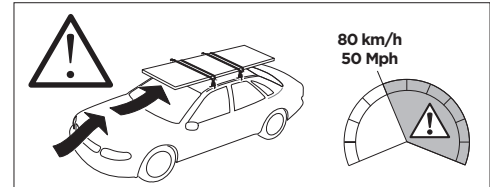

1

Kit 145370

CITROËN C4 X, 4-dr Sedan, 23-
CITROËN ë-C4 X, 4-dr Sedan, 23-

ISO 11154-E

Bring your life
thule.com

	THULE WingBar Evo	THULE WingBar Edge	THULE WingBar	THULE SquareBar Evo	Evo X (scale)	Edge X (scale)
CITROËN C4 X, 4-dr Sedan, 23-					36	G
CITROËN ë-C4 X, 4-dr Sedan, 23-					36	G

	THULE ProBar Evo	THULE SlideBar Evo	X (mm/inch)
CITROËN C4 X, 4-dr Sedan, 23-			1011 mm / 39 3/4"
CITROËN ë-C4 X, 4-dr Sedan, 23-			1011 mm / 39 3/4"

	THULE WingBar Evo	THULE WingBar Edge	THULE WingBar	THULE SquareBar Evo	Evo Y (scale)	Edge Y (scale)
CITROËN C4 X, 4-dr Sedan, 23-					34	K
CITROËN ë-C4 X, 4-dr Sedan, 23-					34	K

	THULE ProBar Evo	THULE SlideBar Evo	Y (mm/inch)
CITROËN C4 X, 4-dr Sedan, 23-			991 mm / 39"
CITROËN ë-C4 X, 4-dr Sedan, 23-			991 mm / 39"

	W (mm/inch)	Z (mm/inch)
CITROËN C4 X, 4-dr Sedan, 23-	720 mm / 28 3/8"	260 mm / 10 1/4"
CITROËN ë-C4 X, 4-dr Sedan, 23-	720 mm / 28 3/8"	260 mm / 10 1/4"