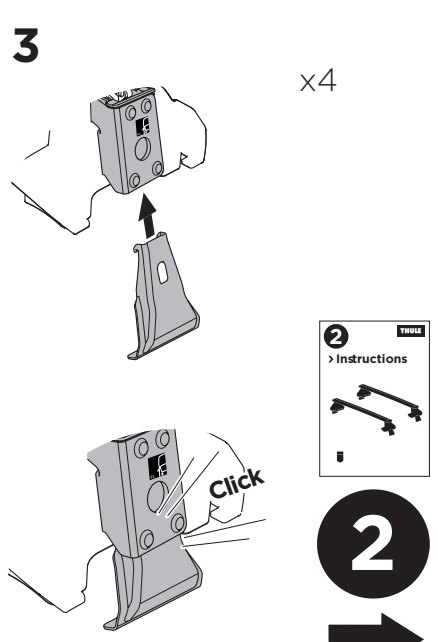

1

Kit 145370

CITROËN C4 X, 4-dr Sedan, 23-
CITROËN ë-C4 X, 4-dr Sedan, 23-

ISO 11154-E

Bring your life
thule.com

	THULE WingBar Evo	THULE WingBar Edge	THULE WingBar	THULE SquareBar Evo	Evo X (scale)	Edge X (scale)
CITROËN C4 X, 4-dr Sedan, 23-					36	G
CITROËN ë-C4 X, 4-dr Sedan, 23-					36	G

	THULE ProBar Evo	THULE SlideBar Evo	X (mm/inch)
CITROËN C4 X, 4-dr Sedan, 23-			1011 mm / 39 3/4"
CITROËN ë-C4 X, 4-dr Sedan, 23-			1011 mm / 39 3/4"

	THULE WingBar Evo	THULE WingBar Edge	THULE WingBar	THULE SquareBar Evo	Evo Y (scale)	Edge Y (scale)
CITROËN C4 X, 4-dr Sedan, 23-					34	K
CITROËN ë-C4 X, 4-dr Sedan, 23-					34	K

	THULE ProBar Evo	THULE SlideBar Evo	Y (mm/inch)
CITROËN C4 X, 4-dr Sedan, 23-			991 mm / 39"
CITROËN ë-C4 X, 4-dr Sedan, 23-			991 mm / 39"

	W (mm/inch)	Z (mm/inch)
CITROËN C4 X, 4-dr Sedan, 23-	720 mm / 28 3/8"	260 mm / 10 1/4"
CITROËN ë-C4 X, 4-dr Sedan, 23-	720 mm / 28 3/8"	260 mm / 10 1/4"