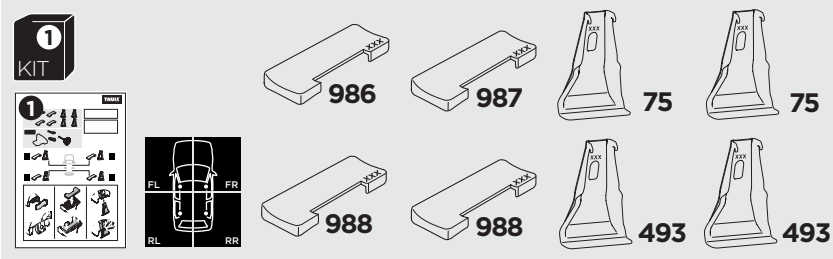

1

Kit 145370

CITROËN C4 X, 4-dr Sedan, 23-
CITROËN ë-C4 X, 4-dr Sedan, 23-

ISO 11154-E

Bring your life
thule.com

	THULE WingBar Evo	THULE WingBar Edge	THULE WingBar	THULE SquareBar Evo	Evo X (scale)	Edge X (scale)
CITROËN C4 X, 4-dr Sedan, 23-					36	G
CITROËN ë-C4 X, 4-dr Sedan, 23-					36	G

	THULE ProBar Evo	THULE SlideBar Evo	X (mm/inch)
CITROËN C4 X, 4-dr Sedan, 23-			1011 mm / 39 3/4"
CITROËN ë-C4 X, 4-dr Sedan, 23-			1011 mm / 39 3/4"

	THULE WingBar Evo	THULE WingBar Edge	THULE WingBar	THULE SquareBar Evo	Evo Y (scale)	Edge Y (scale)
CITROËN C4 X, 4-dr Sedan, 23-					34	K
CITROËN ë-C4 X, 4-dr Sedan, 23-					34	K

	THULE ProBar Evo	THULE SlideBar Evo	Y (mm/inch)
CITROËN C4 X, 4-dr Sedan, 23-			991 mm / 39"
CITROËN ë-C4 X, 4-dr Sedan, 23-			991 mm / 39"

	W (mm/inch)	Z (mm/inch)
CITROËN C4 X, 4-dr Sedan, 23-	720 mm / 28 3/8"	260 mm / 10 1/4"
CITROËN ë-C4 X, 4-dr Sedan, 23-	720 mm / 28 3/8"	260 mm / 10 1/4"