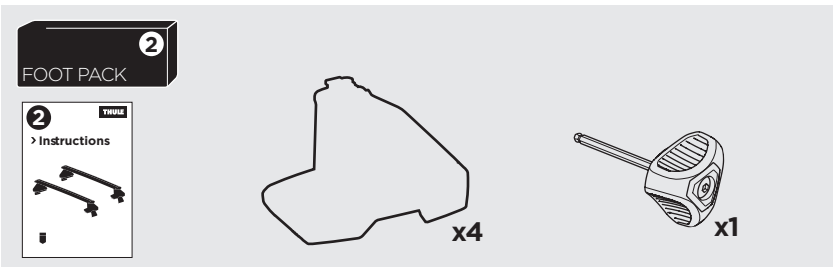

1

Kit 145370

CITROËN C4 X, 4-dr Sedan, 23-
CITROËN ë-C4 X, 4-dr Sedan, 23-

ISO 11154-E

Bring your life
thule.com

	THULE WingBar Evo	THULE WingBar Edge	THULE WingBar	THULE SquareBar Evo	Evo X (scale)	Edge X (scale)
CITROËN C4 X, 4-dr Sedan, 23-					36	G
CITROËN ë-C4 X, 4-dr Sedan, 23-					36	G

	THULE ProBar Evo	THULE SlideBar Evo	X (mm/inch)
CITROËN C4 X, 4-dr Sedan, 23-			1011 mm / 39 3/4"
CITROËN ë-C4 X, 4-dr Sedan, 23-			1011 mm / 39 3/4"

	THULE WingBar Evo	THULE WingBar Edge	THULE WingBar	THULE SquareBar Evo	Evo Y (scale)	Edge Y (scale)
CITROËN C4 X, 4-dr Sedan, 23-					34	K
CITROËN ë-C4 X, 4-dr Sedan, 23-					34	K

	THULE ProBar Evo	THULE SlideBar Evo	Y (mm/inch)
CITROËN C4 X, 4-dr Sedan, 23-			991 mm / 39"
CITROËN ë-C4 X, 4-dr Sedan, 23-			991 mm / 39"

	W (mm/inch)	Z (mm/inch)
CITROËN C4 X, 4-dr Sedan, 23-	720 mm / 28 3/8"	260 mm / 10 1/4"
CITROËN ë-C4 X, 4-dr Sedan, 23-	720 mm / 28 3/8"	260 mm / 10 1/4"