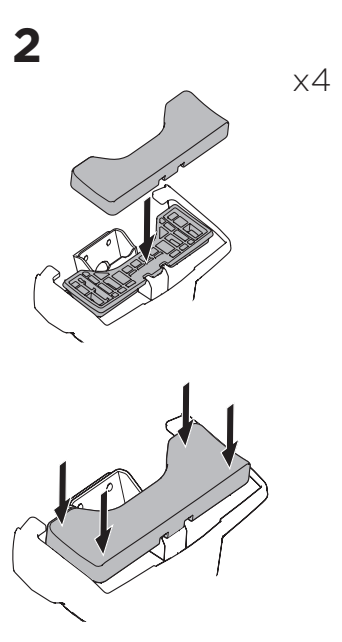

1

Kit 145370

CITROËN C4 X, 4-dr Sedan, 23-
CITROËN ë-C4 X, 4-dr Sedan, 23-

ISO 11154-E

Bring your life
thule.com

	THULE WingBar Evo	THULE WingBar Edge	THULE WingBar	THULE SquareBar Evo	Evo X (scale)	Edge X (scale)
CITROËN C4 X, 4-dr Sedan, 23-					36	G
CITROËN ë-C4 X, 4-dr Sedan, 23-					36	G

	THULE ProBar Evo	THULE SlideBar Evo	X (mm/inch)
CITROËN C4 X, 4-dr Sedan, 23-			1011 mm / 39 3/4"
CITROËN ë-C4 X, 4-dr Sedan, 23-			1011 mm / 39 3/4"

	THULE WingBar Evo	THULE WingBar Edge	THULE WingBar	THULE SquareBar Evo	Evo Y (scale)	Edge Y (scale)
CITROËN C4 X, 4-dr Sedan, 23-					34	K
CITROËN ë-C4 X, 4-dr Sedan, 23-					34	K

	THULE ProBar Evo	THULE SlideBar Evo	Y (mm/inch)
CITROËN C4 X, 4-dr Sedan, 23-			991 mm / 39"
CITROËN ë-C4 X, 4-dr Sedan, 23-			991 mm / 39"

	W (mm/inch)	Z (mm/inch)
CITROËN C4 X, 4-dr Sedan, 23-	720 mm / 28 3/8"	260 mm / 10 1/4"
CITROËN ë-C4 X, 4-dr Sedan, 23-	720 mm / 28 3/8"	260 mm / 10 1/4"