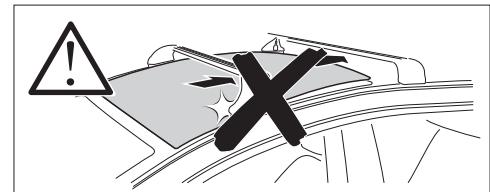

1

Kit 145370

CITROËN C4 X, 4-dr Sedan, 23-
CITROËN ë-C4 X, 4-dr Sedan, 23-

ISO 11154-E

Bring your life
thule.com

	THULE WingBar Evo	THULE WingBar Edge	THULE WingBar	THULE SquareBar Evo	Evo X (scale)	Edge X (scale)
CITROËN C4 X, 4-dr Sedan, 23-					36	G
CITROËN ë-C4 X, 4-dr Sedan, 23-					36	G

	THULE ProBar Evo	THULE SlideBar Evo	X (mm/inch)
CITROËN C4 X, 4-dr Sedan, 23-			1011 mm / 39 3/4"
CITROËN ë-C4 X, 4-dr Sedan, 23-			1011 mm / 39 3/4"

	THULE WingBar Evo	THULE WingBar Edge	THULE WingBar	THULE SquareBar Evo	Evo Y (scale)	Edge Y (scale)
CITROËN C4 X, 4-dr Sedan, 23-					34	K
CITROËN ë-C4 X, 4-dr Sedan, 23-					34	K

	THULE ProBar Evo	THULE SlideBar Evo	Y (mm/inch)
CITROËN C4 X, 4-dr Sedan, 23-			991 mm / 39"
CITROËN ë-C4 X, 4-dr Sedan, 23-			991 mm / 39"

	W (mm/inch)	Z (mm/inch)
CITROËN C4 X, 4-dr Sedan, 23-	720 mm / 28 3/8"	260 mm / 10 1/4"
CITROËN ë-C4 X, 4-dr Sedan, 23-	720 mm / 28 3/8"	260 mm / 10 1/4"