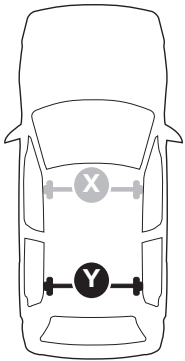

1

Kit 145365

RENAULT Austral, 5-dr SUV, 23-

ISO 11154-E

Bring your life
thule.com

THULE WingBar Evo	THULE WingBar Edge	THULE WingBar	THULE SquareBar Evo	Evo X (scale)	Edge X (scale)
RENAULT Austral, 5-dr SUV, 23-				49	Q

THULE ProBar Evo	THULE SlideBar Evo	X (mm/inch)		
RENAULT Austral, 5-dr SUV, 23-		1141 mm / 44 7/8"		

THULE WingBar Evo	THULE WingBar Edge	THULE WingBar	THULE SquareBar Evo	Evo Y (scale)	Edge Y (scale)
RENAULT Austral, 5-dr SUV, 23-				40,5	P

THULE ProBar Evo	THULE SlideBar Evo	Y (mm/inch)		
RENAULT Austral, 5-dr SUV, 23-		1056 mm / 41 5/8"		

	W (mm/inch)	Z (mm/inch)
RENAULT Austral, 5-dr SUV, 23-	774 mm / 30 1/2"	200 mm / 7 7/8"