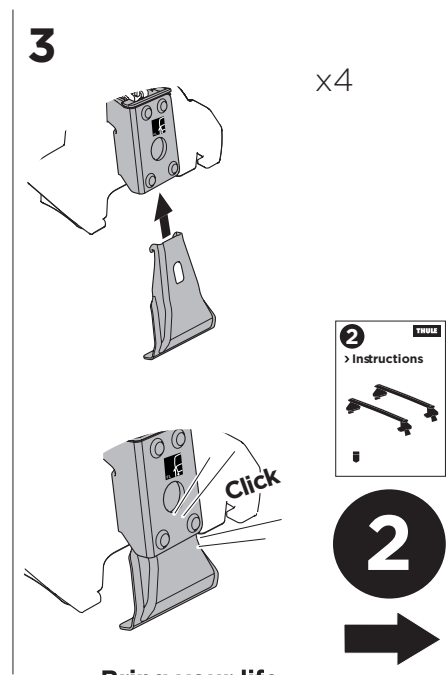

1

Kit 145365

RENAULT Austral, 5-dr SUV, 23-

ISO 11154-E

Bring your life
thule.com

THULE WingBar Evo	THULE WingBar Edge	THULE WingBar	THULE SquareBar Evo	Evo X (scale)	Edge X (scale)
RENAULT Austral, 5-dr SUV, 23-				49	Q

THULE ProBar Evo	THULE SlideBar Evo	X (mm/inch)		
RENAULT Austral, 5-dr SUV, 23-		1141 mm / 44 7/8"		

THULE WingBar Evo	THULE WingBar Edge	THULE WingBar	THULE SquareBar Evo	Evo Y (scale)	Edge Y (scale)
RENAULT Austral, 5-dr SUV, 23-				40,5	P

THULE ProBar Evo	THULE SlideBar Evo	Y (mm/inch)		
RENAULT Austral, 5-dr SUV, 23-		1056 mm / 41 5/8"		

	W (mm/inch)	Z (mm/inch)
RENAULT Austral, 5-dr SUV, 23-	774 mm / 30 1/2"	200 mm / 7 7/8"