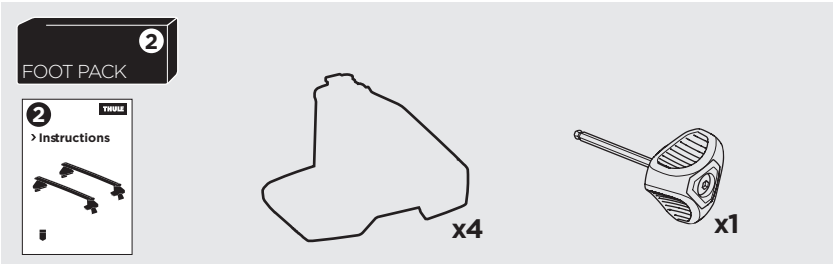

1

Kit 145355

HYUNDAI Sonata (LF), 4-dr Sedan, 15-20

ISO 11154-E

Bring your life
thule.com

THULE WingBar Evo	THULE WingBar Edge	THULE WingBar	THULE SquareBar Evo	Evo X (scale)	Edge X (scale)
HYUNDAI Sonata (LF), 4-dr Sedan, 15-20				43	K
THULE ProBar Evo	THULE SlideBar Evo				X (mm/inch)
HYUNDAI Sonata (LF), 4-dr Sedan, 15-20				1081 mm / 42 1/2"	

THULE WingBar Evo	THULE WingBar Edge	THULE WingBar	THULE SquareBar Evo	Evo Y (scale)	Edge Y (scale)
HYUNDAI Sonata (LF), 4-dr Sedan, 15-20				42,5	L
THULE ProBar Evo	THULE SlideBar Evo				Y (mm/inch)
HYUNDAI Sonata (LF), 4-dr Sedan, 15-20				1076 mm / 42 3/8"	

	W (mm/inch)	Z (mm/inch)
HYUNDAI Sonata (LF), 4-dr Sedan, 15-20	700 mm / 27 1/2"	320 mm / 12 5/8"