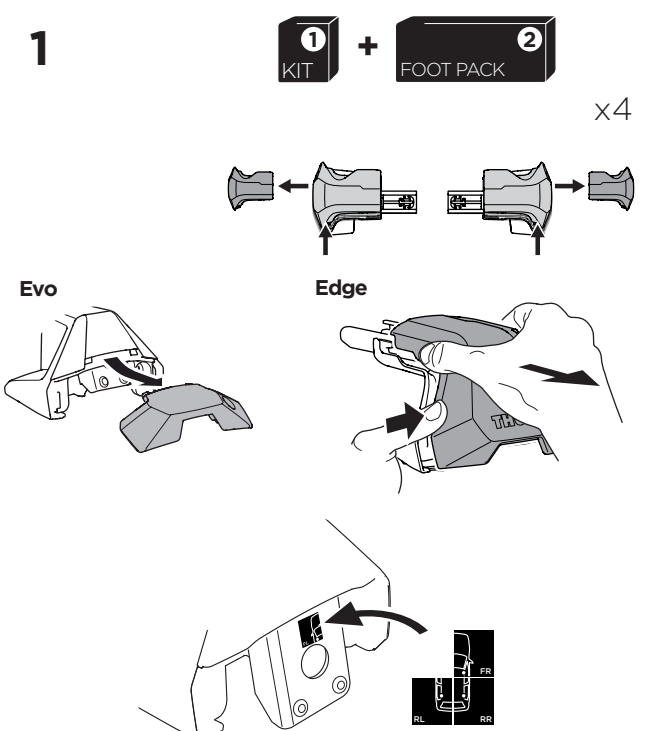

1

Kit 145355

HYUNDAI Sonata (LF), 4-dr Sedan, 15-20

ISO 11154-E

Bring your life
thule.com

THULE WingBar Evo	THULE WingBar Edge	THULE WingBar	THULE SquareBar Evo	Evo X (scale)	Edge X (scale)
HYUNDAI Sonata (LF), 4-dr Sedan, 15-20				43	K
THULE ProBar Evo	THULE SlideBar Evo				X (mm/inch)
HYUNDAI Sonata (LF), 4-dr Sedan, 15-20				1081 mm / 42 1/2"	

THULE WingBar Evo	THULE WingBar Edge	THULE WingBar	THULE SquareBar Evo	Evo Y (scale)	Edge Y (scale)
HYUNDAI Sonata (LF), 4-dr Sedan, 15-20				42,5	L
THULE ProBar Evo	THULE SlideBar Evo				Y (mm/inch)
HYUNDAI Sonata (LF), 4-dr Sedan, 15-20				1076 mm / 42 3/8"	

	W (mm/inch)	Z (mm/inch)
HYUNDAI Sonata (LF), 4-dr Sedan, 15-20	700 mm / 27 1/2"	320 mm / 12 5/8"