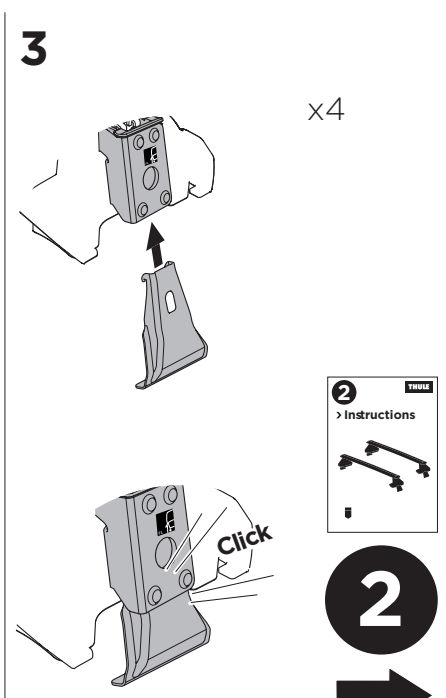

1

Kit 145355

HYUNDAI Sonata (LF), 4-dr Sedan, 15-20

ISO 11154-E

Bring your life
thule.com

THULE WingBar Evo	THULE WingBar Edge	THULE WingBar	THULE SquareBar Evo	Evo X (scale)	Edge X (scale)
HYUNDAI Sonata (LF), 4-dr Sedan, 15-20				43	K
THULE ProBar Evo	THULE SlideBar Evo				X (mm/inch)
HYUNDAI Sonata (LF), 4-dr Sedan, 15-20				1081 mm / 42 1/2"	

THULE WingBar Evo	THULE WingBar Edge	THULE WingBar	THULE SquareBar Evo	Evo Y (scale)	Edge Y (scale)
HYUNDAI Sonata (LF), 4-dr Sedan, 15-20				42,5	L
THULE ProBar Evo	THULE SlideBar Evo				Y (mm/inch)
HYUNDAI Sonata (LF), 4-dr Sedan, 15-20				1076 mm / 42 3/8"	

	W (mm/inch)	Z (mm/inch)
HYUNDAI Sonata (LF), 4-dr Sedan, 15-20	700 mm / 27 1/2"	320 mm / 12 5/8"