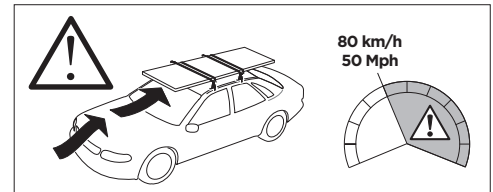

1

Kit 145355

HYUNDAI Sonata (LF), 4-dr Sedan, 15-20

ISO 11154-E

Bring your life
thule.com

THULE WingBar Evo	THULE WingBar Edge	THULE WingBar	THULE SquareBar Evo	Evo X (scale)	Edge X (scale)
HYUNDAI Sonata (LF), 4-dr Sedan, 15-20				43	K
THULE ProBar Evo	THULE SlideBar Evo				X (mm/inch)
HYUNDAI Sonata (LF), 4-dr Sedan, 15-20				1081 mm / 42 1/2"	

THULE WingBar Evo	THULE WingBar Edge	THULE WingBar	THULE SquareBar Evo	Evo Y (scale)	Edge Y (scale)
HYUNDAI Sonata (LF), 4-dr Sedan, 15-20				42,5	L
THULE ProBar Evo	THULE SlideBar Evo				Y (mm/inch)
HYUNDAI Sonata (LF), 4-dr Sedan, 15-20				1076 mm / 42 3/8"	

	W (mm/inch)	Z (mm/inch)
HYUNDAI Sonata (LF), 4-dr Sedan, 15-20	700 mm / 27 1/2"	320 mm / 12 5/8"