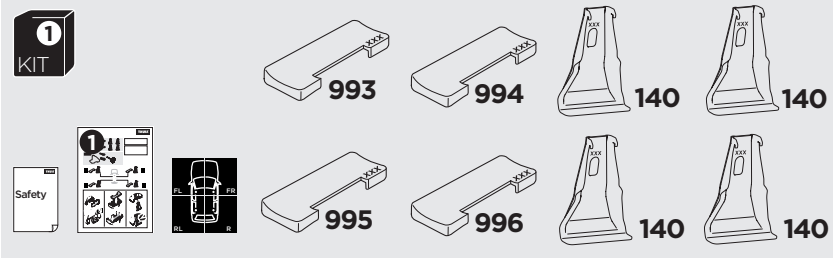

1

Kit 145355

HYUNDAI Sonata (LF), 4-dr Sedan, 15-20

ISO 11154-E

Bring your life
thule.com

THULE WingBar Evo	THULE WingBar Edge	THULE WingBar	THULE SquareBar Evo	Evo X (scale)	Edge X (scale)
HYUNDAI Sonata (LF), 4-dr Sedan, 15-20				43	K
THULE ProBar Evo	THULE SlideBar Evo				X (mm/inch)
HYUNDAI Sonata (LF), 4-dr Sedan, 15-20				1081 mm / 42 1/2"	

THULE WingBar Evo	THULE WingBar Edge	THULE WingBar	THULE SquareBar Evo	Evo Y (scale)	Edge Y (scale)
HYUNDAI Sonata (LF), 4-dr Sedan, 15-20				42,5	L
THULE ProBar Evo	THULE SlideBar Evo				Y (mm/inch)
HYUNDAI Sonata (LF), 4-dr Sedan, 15-20				1076 mm / 42 3/8"	

	W (mm/inch)	Z (mm/inch)
HYUNDAI Sonata (LF), 4-dr Sedan, 15-20	700 mm / 27 1/2"	320 mm / 12 5/8"