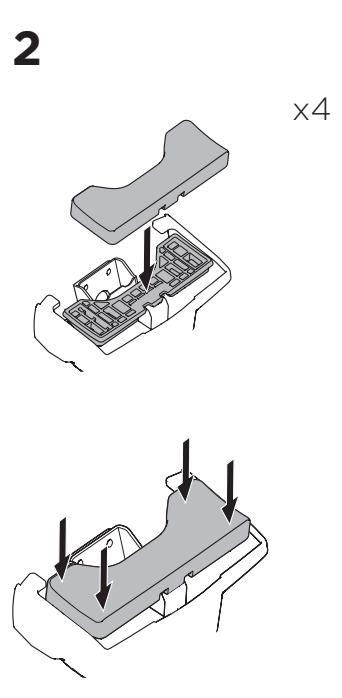

1

Kit 145355

HYUNDAI Sonata (LF), 4-dr Sedan, 15-20

ISO 11154-E

Bring your life
thule.com

THULE WingBar Evo	THULE WingBar Edge	THULE WingBar	THULE SquareBar Evo	Evo X (scale)	Edge X (scale)
HYUNDAI Sonata (LF), 4-dr Sedan, 15-20				43	K
THULE ProBar Evo	THULE SlideBar Evo				X (mm/inch)
HYUNDAI Sonata (LF), 4-dr Sedan, 15-20				1081 mm / 42 1/2"	

THULE WingBar Evo	THULE WingBar Edge	THULE WingBar	THULE SquareBar Evo	Evo Y (scale)	Edge Y (scale)
HYUNDAI Sonata (LF), 4-dr Sedan, 15-20				42,5	L
THULE ProBar Evo	THULE SlideBar Evo				Y (mm/inch)
HYUNDAI Sonata (LF), 4-dr Sedan, 15-20				1076 mm / 42 3/8"	

	W (mm/inch)	Z (mm/inch)
HYUNDAI Sonata (LF), 4-dr Sedan, 15-20	700 mm / 27 1/2"	320 mm / 12 5/8"