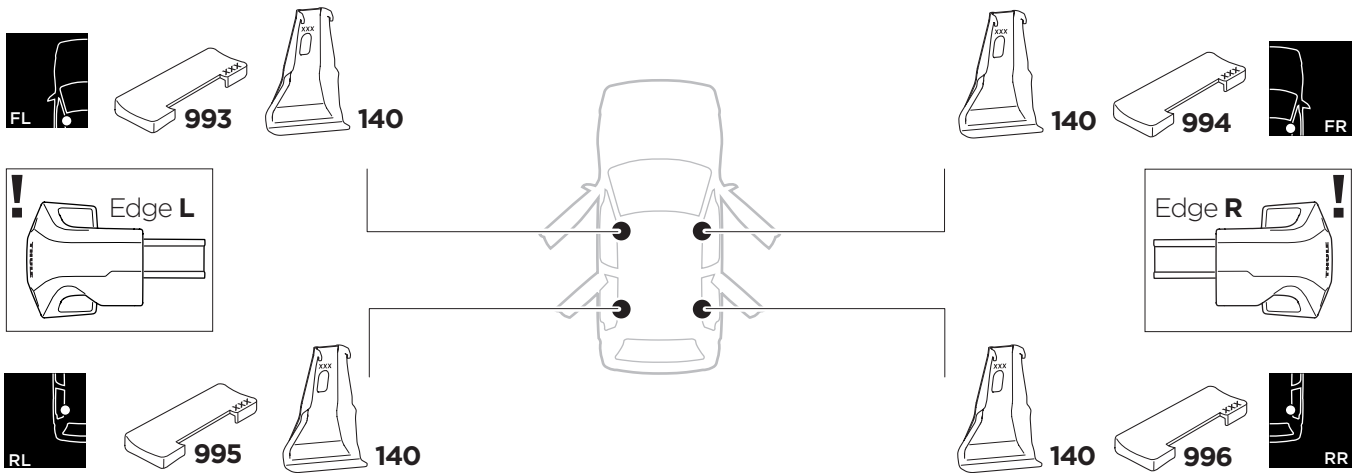

1

Kit 145355

HYUNDAI Sonata (LF), 4-dr Sedan, 15-20

ISO 11154-E

Bring your life
thule.com

THULE WingBar Evo	THULE WingBar Edge	THULE WingBar	THULE SquareBar Evo	Evo X (scale)	Edge X (scale)
HYUNDAI Sonata (LF), 4-dr Sedan, 15-20				43	K
THULE ProBar Evo	THULE SlideBar Evo				X (mm/inch)
HYUNDAI Sonata (LF), 4-dr Sedan, 15-20				1081 mm / 42 1/2"	

THULE WingBar Evo	THULE WingBar Edge	THULE WingBar	THULE SquareBar Evo	Evo Y (scale)	Edge Y (scale)
HYUNDAI Sonata (LF), 4-dr Sedan, 15-20				42,5	L
THULE ProBar Evo	THULE SlideBar Evo				Y (mm/inch)
HYUNDAI Sonata (LF), 4-dr Sedan, 15-20				1076 mm / 42 3/8"	

	W (mm/inch)	Z (mm/inch)
HYUNDAI Sonata (LF), 4-dr Sedan, 15-20	700 mm / 27 1/2"	320 mm / 12 5/8"