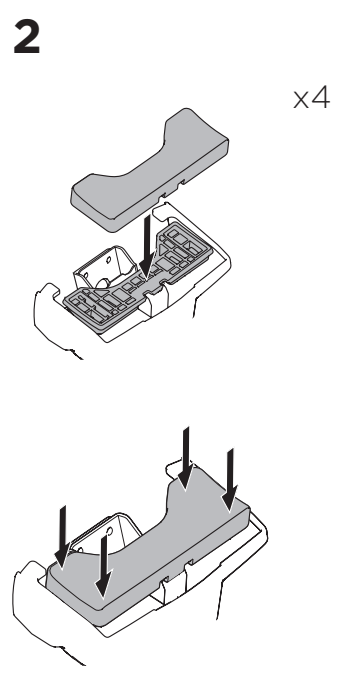

## Kit 145046

HONDA CR-V, 5-dr SUV, \*17-22 / 19-22

\*North America

ISO 11154-E

THULE WingBar Evo	THULE WingBar Edge	THULE WingBar	THULE SquareBar Evo	<b>Evo X (scale)</b>	<b>Edge X (scale)</b>
<b>HONDA CR-V, 5-dr SUV, *17-22 / 19-22</b>				<b>47,5</b>	<b>B</b>
THULE ProBar Evo	THULE SlideBar Evo				<b>X (mm/inch)</b>
<b>HONDA CR-V, 5-dr SUV, *17-22 / 19-22</b>				<b>1126 mm / 44 3/8"</b>	

THULE WingBar Evo	THULE WingBar Edge	THULE WingBar	THULE SquareBar Evo	<b>Evo Y (scale)</b>	<b>Edge Y (scale)</b>
<b>HONDA CR-V, 5-dr SUV, *17-22 / 19-22</b>				<b>40,5</b>	<b>P</b>
THULE ProBar Evo	THULE SlideBar Evo				<b>Y (mm/inch)</b>
<b>HONDA CR-V, 5-dr SUV, *17-22 / 19-22</b>				<b>1056 mm / 41 5/8"</b>	

	<b>W (mm/inch)</b>	<b>Z (mm/inch)</b>
<b>HONDA CR-V, 5-dr SUV, *17-22 / 19-22</b>	<b>700 mm / 27 1/2"</b>	<b>290 mm / 11 3/8"</b>