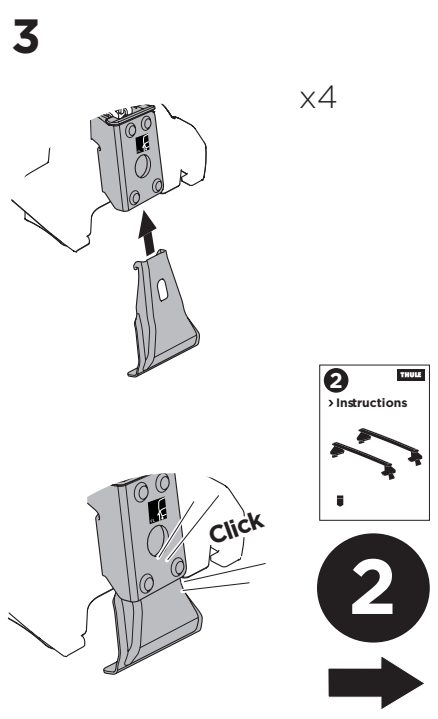

## Kit 145046

HONDA CR-V, 5-dr SUV, \*17-22 / 19-22

\*North America

ISO 11154-E

THULE WingBar Evo	THULE WingBar Edge	THULE WingBar	THULE SquareBar Evo	<b>Evo X (scale)</b>	<b>Edge X (scale)</b>
<b>HONDA CR-V, 5-dr SUV, *17-22 / 19-22</b>				<b>47,5</b>	<b>B</b>
THULE ProBar Evo	THULE SlideBar Evo				<b>X (mm/inch)</b>
<b>HONDA CR-V, 5-dr SUV, *17-22 / 19-22</b>				<b>1126 mm / 44 3/8"</b>	

THULE WingBar Evo	THULE WingBar Edge	THULE WingBar	THULE SquareBar Evo	<b>Evo Y (scale)</b>	<b>Edge Y (scale)</b>
<b>HONDA CR-V, 5-dr SUV, *17-22 / 19-22</b>				<b>40,5</b>	<b>P</b>
THULE ProBar Evo	THULE SlideBar Evo				<b>Y (mm/inch)</b>
<b>HONDA CR-V, 5-dr SUV, *17-22 / 19-22</b>				<b>1056 mm / 41 5/8"</b>	

	<b>W (mm/inch)</b>	<b>Z (mm/inch)</b>
<b>HONDA CR-V, 5-dr SUV, *17-22 / 19-22</b>	<b>700 mm / 27 1/2"</b>	<b>290 mm / 11 3/8"</b>