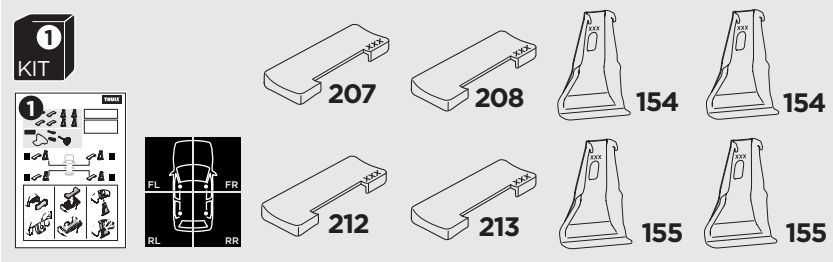

## Kit 145046

HONDA CR-V, 5-dr SUV, \*17-22 / 19-22

\*North America

ISO 11154-E

THULE WingBar Evo	THULE WingBar Edge	THULE WingBar	THULE SquareBar Evo	<b>Evo X (scale)</b>	<b>Edge X (scale)</b>
<b>HONDA CR-V, 5-dr SUV, *17-22 / 19-22</b>				<b>47,5</b>	<b>B</b>
THULE ProBar Evo	THULE SlideBar Evo				<b>X (mm/inch)</b>
<b>HONDA CR-V, 5-dr SUV, *17-22 / 19-22</b>				<b>1126 mm / 44 3/8"</b>	

THULE WingBar Evo	THULE WingBar Edge	THULE WingBar	THULE SquareBar Evo	<b>Evo Y (scale)</b>	<b>Edge Y (scale)</b>
<b>HONDA CR-V, 5-dr SUV, *17-22 / 19-22</b>				<b>40,5</b>	<b>P</b>
THULE ProBar Evo	THULE SlideBar Evo				<b>Y (mm/inch)</b>
<b>HONDA CR-V, 5-dr SUV, *17-22 / 19-22</b>				<b>1056 mm / 41 5/8"</b>	

	<b>W (mm/inch)</b>	<b>Z (mm/inch)</b>
<b>HONDA CR-V, 5-dr SUV, *17-22 / 19-22</b>	<b>700 mm / 27 1/2"</b>	<b>290 mm / 11 3/8"</b>