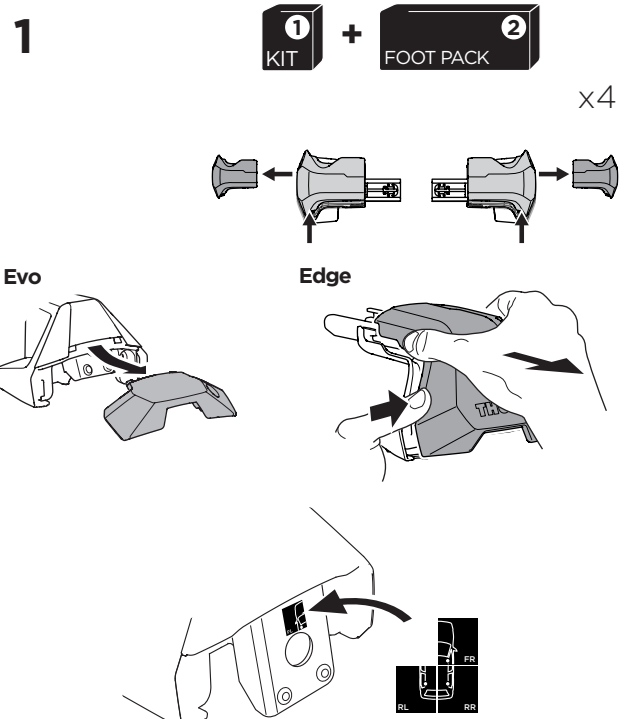

## Kit 145046

HONDA CR-V, 5-dr SUV, \*17-22 / 19-22

\*North America

ISO 11154-E

THULE WingBar Evo	THULE WingBar Edge	THULE WingBar	THULE SquareBar Evo	<b>Evo X (scale)</b>	<b>Edge X (scale)</b>
<b>HONDA CR-V, 5-dr SUV, *17-22 / 19-22</b>				<b>47,5</b>	<b>B</b>
THULE ProBar Evo	THULE SlideBar Evo				<b>X (mm/inch)</b>
<b>HONDA CR-V, 5-dr SUV, *17-22 / 19-22</b>				<b>1126 mm / 44 3/8"</b>	

THULE WingBar Evo	THULE WingBar Edge	THULE WingBar	THULE SquareBar Evo	<b>Evo Y (scale)</b>	<b>Edge Y (scale)</b>
<b>HONDA CR-V, 5-dr SUV, *17-22 / 19-22</b>				<b>40,5</b>	<b>P</b>
THULE ProBar Evo	THULE SlideBar Evo				<b>Y (mm/inch)</b>
<b>HONDA CR-V, 5-dr SUV, *17-22 / 19-22</b>				<b>1056 mm / 41 5/8"</b>	

	<b>W (mm/inch)</b>	<b>Z (mm/inch)</b>
<b>HONDA CR-V, 5-dr SUV, *17-22 / 19-22</b>	<b>700 mm / 27 1/2"</b>	<b>290 mm / 11 3/8"</b>