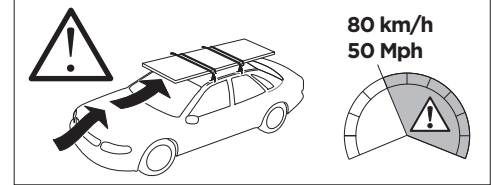

## Kit 145046

HONDA CR-V, 5-dr SUV, \*17-22 / 19-22

\*North America

ISO 11154-E

THULE WingBar Evo	THULE WingBar Edge	THULE WingBar	THULE SquareBar Evo	<b>Evo X (scale)</b>	<b>Edge X (scale)</b>
<b>HONDA CR-V, 5-dr SUV, *17-22 / 19-22</b>				<b>47,5</b>	<b>B</b>
THULE ProBar Evo	THULE SlideBar Evo				<b>X (mm/inch)</b>
<b>HONDA CR-V, 5-dr SUV, *17-22 / 19-22</b>				<b>1126 mm / 44 3/8"</b>	

THULE WingBar Evo	THULE WingBar Edge	THULE WingBar	THULE SquareBar Evo	<b>Evo Y (scale)</b>	<b>Edge Y (scale)</b>
<b>HONDA CR-V, 5-dr SUV, *17-22 / 19-22</b>				<b>40,5</b>	<b>P</b>
THULE ProBar Evo	THULE SlideBar Evo				<b>Y (mm/inch)</b>
<b>HONDA CR-V, 5-dr SUV, *17-22 / 19-22</b>				<b>1056 mm / 41 5/8"</b>	

	<b>W (mm/inch)</b>	<b>Z (mm/inch)</b>
<b>HONDA CR-V, 5-dr SUV, *17-22 / 19-22</b>	<b>700 mm / 27 1/2"</b>	<b>290 mm / 11 3/8"</b>