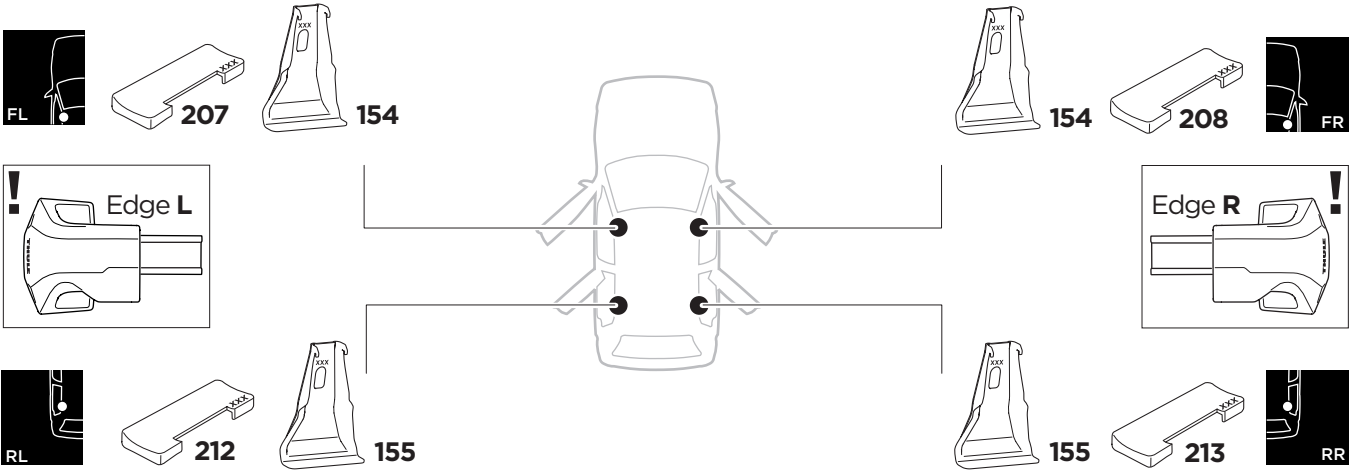

## Kit 145046

HONDA CR-V, 5-dr SUV, \*17-22 / 19-22

\*North America

ISO 11154-E

THULE WingBar Evo	THULE WingBar Edge	THULE WingBar	THULE SquareBar Evo	<b>Evo X (scale)</b>	<b>Edge X (scale)</b>
<b>HONDA CR-V, 5-dr SUV, *17-22 / 19-22</b>				<b>47,5</b>	<b>B</b>
THULE ProBar Evo	THULE SlideBar Evo				<b>X (mm/inch)</b>
<b>HONDA CR-V, 5-dr SUV, *17-22 / 19-22</b>				<b>1126 mm / 44 3/8"</b>	

THULE WingBar Evo	THULE WingBar Edge	THULE WingBar	THULE SquareBar Evo	<b>Evo Y (scale)</b>	<b>Edge Y (scale)</b>
<b>HONDA CR-V, 5-dr SUV, *17-22 / 19-22</b>				<b>40,5</b>	<b>P</b>
THULE ProBar Evo	THULE SlideBar Evo				<b>Y (mm/inch)</b>
<b>HONDA CR-V, 5-dr SUV, *17-22 / 19-22</b>				<b>1056 mm / 41 5/8"</b>	

	<b>W (mm/inch)</b>	<b>Z (mm/inch)</b>
<b>HONDA CR-V, 5-dr SUV, *17-22 / 19-22</b>	<b>700 mm / 27 1/2"</b>	<b>290 mm / 11 3/8"</b>