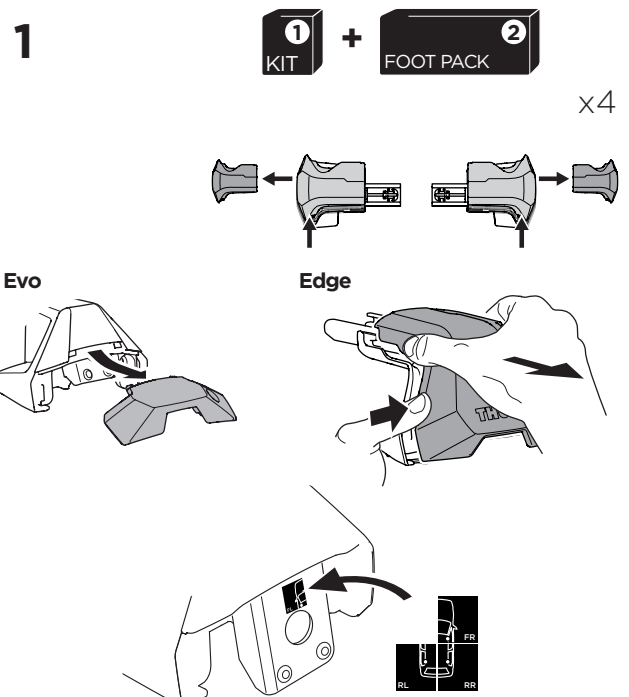

## Kit 145329

KIA Niro (SG2), 5-dr SUV, 23-  
 HYUNDAI Kona (SX2), 5-dr SUV, 24-

ISO 11154-E

5562730003

Bring your life  
 thule.com

THULE WingBar Evo	THULE WingBar Edge	THULE WingBar	THULE SquareBar Evo	<b>Evo X (scale)</b>	<b>Edge X (scale)</b>
<b>KIA Niro (SG2), 5-dr SUV, 23-</b>				<b>40,5</b>	<b>P</b>
<b>HYUNDAI Kona (SX2), 5-dr SUV, 24-</b>				<b>43</b>	<b>K</b>

THULE ProBar Evo	THULE SlideBar Evo	<b>X (mm/inch)</b>		
<b>KIA Niro (SG2), 5-dr SUV, 23-</b>		<b>1056 mm / 41 5/8"</b>		
<b>HYUNDAI Kona (SX2), 5-dr SUV, 24-</b>		<b>1081 mm / 42 1/2"</b>		

THULE WingBar Evo	THULE WingBar Edge	THULE WingBar	THULE SquareBar Evo	<b>Evo Y (scale)</b>	<b>Edge Y (scale)</b>
<b>KIA Niro (SG2), 5-dr SUV, 23-</b>				<b>38</b>	<b>C</b>
<b>HYUNDAI Kona (SX2), 5-dr SUV, 24-</b>				<b>38,5</b>	<b>B</b>