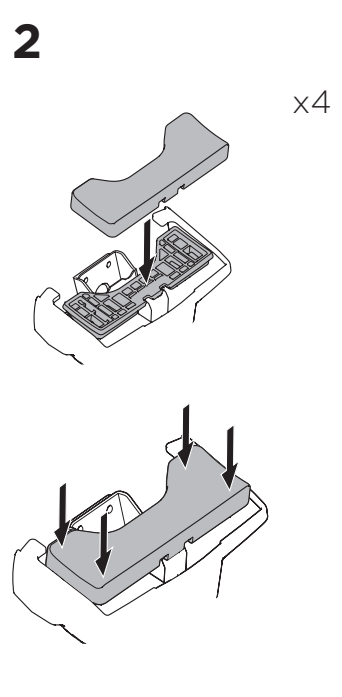

## Kit 145329

KIA Niro (SG2), 5-dr SUV, 23-  
 HYUNDAI Kona (SX2), 5-dr SUV, 24-

ISO 11154-E

5562730003

Bring your life  
 thule.com

THULE WingBar Evo	THULE WingBar Edge	THULE WingBar	THULE SquareBar Evo	<b>Evo X (scale)</b>	<b>Edge X (scale)</b>
<b>KIA Niro (SG2), 5-dr SUV, 23-</b>				<b>40,5</b>	<b>P</b>
<b>HYUNDAI Kona (SX2), 5-dr SUV, 24-</b>				<b>43</b>	<b>K</b>

THULE ProBar Evo	THULE SlideBar Evo	<b>X (mm/inch)</b>		
<b>KIA Niro (SG2), 5-dr SUV, 23-</b>		<b>1056 mm / 41 5/8"</b>		
<b>HYUNDAI Kona (SX2), 5-dr SUV, 24-</b>		<b>1081 mm / 42 1/2"</b>		

THULE WingBar Evo	THULE WingBar Edge	THULE WingBar	THULE SquareBar Evo	<b>Evo Y (scale)</b>	<b>Edge Y (scale)</b>
<b>KIA Niro (SG2), 5-dr SUV, 23-</b>				<b>38</b>	<b>C</b>
<b>HYUNDAI Kona (SX2), 5-dr SUV, 24-</b>				<b>38,5</b>	<b>B</b>