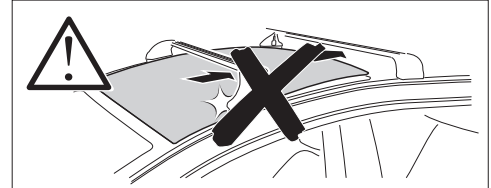

## Kit 145329

KIA Niro (SG2), 5-dr SUV, 23-  
 HYUNDAI Kona (SX2), 5-dr SUV, 24-

ISO 11154-E

5562730003

Bring your life  
 thule.com

THULE WingBar Evo	THULE WingBar Edge	THULE WingBar	THULE SquareBar Evo	<b>Evo X (scale)</b>	<b>Edge X (scale)</b>
<b>KIA Niro (SG2), 5-dr SUV, 23-</b>				<b>40,5</b>	<b>P</b>
<b>HYUNDAI Kona (SX2), 5-dr SUV, 24-</b>				<b>43</b>	<b>K</b>