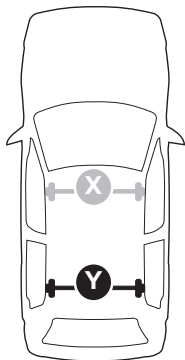

## Kit 145329

KIA Niro (SG2), 5-dr SUV, 23-  
 HYUNDAI Kona (SX2), 5-dr SUV, 24-

ISO 11154-E

5562730003

Bring your life  
 thule.com

THULE WingBar Evo	THULE WingBar Edge	THULE WingBar	THULE SquareBar Evo	<b>Evo X (scale)</b>	<b>Edge X (scale)</b>
<b>KIA Niro (SG2), 5-dr SUV, 23-</b>				<b>40,5</b>	<b>P</b>
<b>HYUNDAI Kona (SX2), 5-dr SUV, 24-</b>				<b>43</b>	<b>K</b>

THULE ProBar Evo	THULE SlideBar Evo	<b>X (mm/inch)</b>		
<b>KIA Niro (SG2), 5-dr SUV, 23-</b>		<b>1056 mm / 41 5/8"</b>		
<b>HYUNDAI Kona (SX2), 5-dr SUV, 24-</b>		<b>1081 mm / 42 1/2"</b>		

THULE WingBar Evo	THULE WingBar Edge	THULE WingBar	THULE SquareBar Evo	<b>Evo Y (scale)</b>	<b>Edge Y (scale)</b>
<b>KIA Niro (SG2), 5-dr SUV, 23-</b>				<b>38</b>	<b>C</b>
<b>HYUNDAI Kona (SX2), 5-dr SUV, 24-</b>				<b>38,5</b>	<b>B</b>