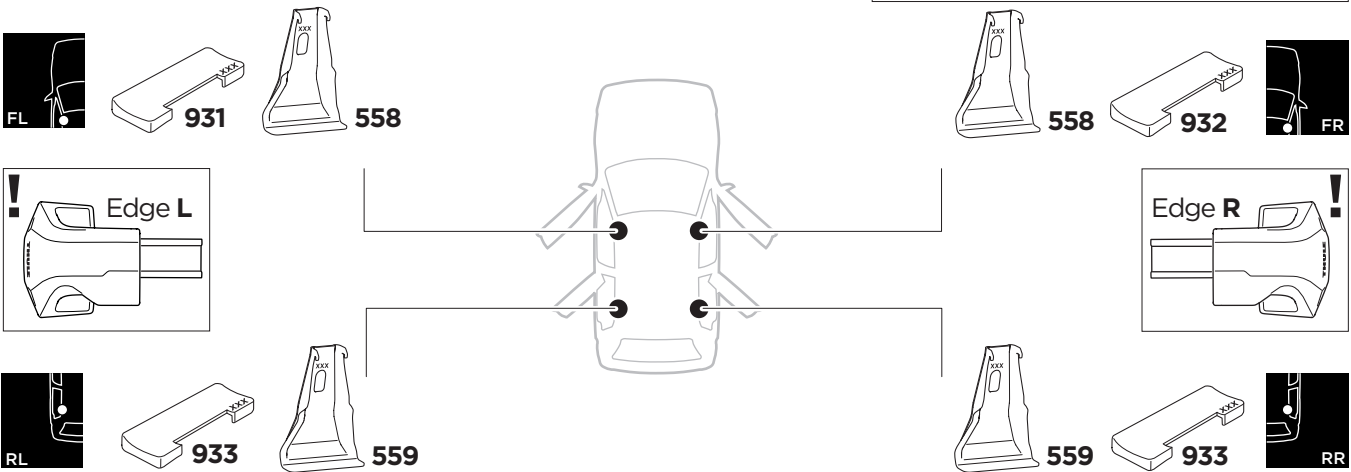

# 1

## Kit 145329

KIA Niro (SG2), 5-dr SUV, 23-  
 HYUNDAI Kona (SX2), 5-dr SUV, 24-

ISO 11154-E

5562730003

Bring your life  
 thule.com

THULE WingBar Evo	THULE WingBar Edge	THULE WingBar	THULE SquareBar Evo	<b>Evo X (scale)</b>	<b>Edge X (scale)</b>
<b>KIA Niro (SG2), 5-dr SUV, 23-</b>				<b>40,5</b>	<b>P</b>
<b>HYUNDAI Kona (SX2), 5-dr SUV, 24-</b>				<b>43</b>	<b>K</b>

THULE ProBar Evo	THULE SlideBar Evo	<b>X (mm/inch)</b>		
<b>KIA Niro (SG2), 5-dr SUV, 23-</b>		<b>1056 mm / 41 5/8"</b>		
<b>HYUNDAI Kona (SX2), 5-dr SUV, 24-</b>		<b>1081 mm / 42 1/2"</b>		

THULE WingBar Evo	THULE WingBar Edge	THULE WingBar	THULE SquareBar Evo	<b>Evo Y (scale)</b>	<b>Edge Y (scale)</b>
<b>KIA Niro (SG2), 5-dr SUV, 23-</b>				<b>38</b>	<b>C</b>
<b>HYUNDAI Kona (SX2), 5-dr SUV, 24-</b>				<b>38,5</b>	<b>B</b>

THULE ProBar Evo	THULE SlideBar Evo	<b>Y (mm/inch)</b>		
<b>KIA Niro (SG2), 5-dr SUV, 23-</b>		<b>1031 mm / 40 5/8"</b>		
<b>HYUNDAI Kona (SX2), 5-dr SUV, 24-</b>		<b>1036 mm / 40 3/4"</b>		

	<b>W (mm/inch)</b>	<b>Z (mm/inch)</b>
<b>KIA Niro (SG2), 5-dr SUV, 23-</b>	<b>700 mm / 27 1/2"</b>	<b>255 mm / 10"</b>
<b>HYUNDAI Kona (SX2), 5-dr SUV, 24-</b>	<b>700 mm / 27 1/2"</b>	<b>255 mm / 10"</b>