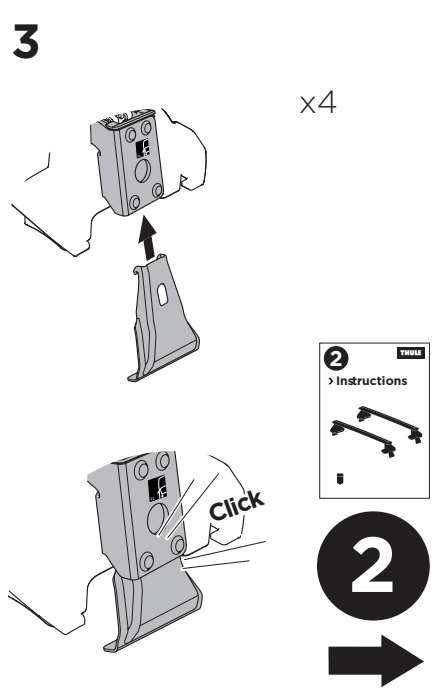

## Kit 145329

KIA Niro (SG2), 5-dr SUV, 23-  
 HYUNDAI Kona (SX2), 5-dr SUV, 24-

ISO 11154-E

5562730003

Bring your life  
 thule.com

THULE WingBar Evo	THULE WingBar Edge	THULE WingBar	THULE SquareBar Evo	<b>Evo X (scale)</b>	<b>Edge X (scale)</b>
<b>KIA Niro (SG2), 5-dr SUV, 23-</b>				<b>40,5</b>	<b>P</b>
<b>HYUNDAI Kona (SX2), 5-dr SUV, 24-</b>				<b>43</b>	<b>K</b>

THULE ProBar Evo	THULE SlideBar Evo	<b>X (mm/inch)</b>		
<b>KIA Niro (SG2), 5-dr SUV, 23-</b>		<b>1056 mm / 41 5/8"</b>		
<b>HYUNDAI Kona (SX2), 5-dr SUV, 24-</b>		<b>1081 mm / 42 1/2"</b>		

THULE WingBar Evo	THULE WingBar Edge	THULE WingBar	THULE SquareBar Evo	<b>Evo Y (scale)</b>	<b>Edge Y (scale)</b>
<b>KIA Niro (SG2), 5-dr SUV, 23-</b>				<b>38</b>	<b>C</b>
<b>HYUNDAI Kona (SX2), 5-dr SUV, 24-</b>				<b>38,5</b>	<b>B</b>