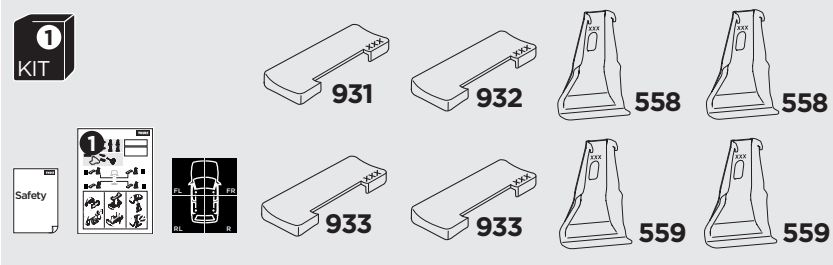

# 1

## Kit 145329

KIA Niro (SG2), 5-dr SUV, 23-  
 HYUNDAI Kona (SX2), 5-dr SUV, 24-

ISO 11154-E

5562730003

Bring your life  
 thule.com

THULE WingBar Evo	THULE WingBar Edge	THULE WingBar	THULE SquareBar Evo	<b>Evo X (scale)</b>	<b>Edge X (scale)</b>
<b>KIA Niro (SG2), 5-dr SUV, 23-</b>				<b>40,5</b>	<b>P</b>
<b>HYUNDAI Kona (SX2), 5-dr SUV, 24-</b>				<b>43</b>	<b>K</b>

THULE ProBar Evo	THULE SlideBar Evo	<b>X (mm/inch)</b>		
<b>KIA Niro (SG2), 5-dr SUV, 23-</b>		<b>1056 mm / 41 5/8"</b>		
<b>HYUNDAI Kona (SX2), 5-dr SUV, 24-</b>		<b>1081 mm / 42 1/2"</b>		

THULE WingBar Evo	THULE WingBar Edge	THULE WingBar	THULE SquareBar Evo	<b>Evo Y (scale)</b>	<b>Edge Y (scale)</b>
<b>KIA Niro (SG2), 5-dr SUV, 23-</b>				<b>38</b>	<b>C</b>
<b>HYUNDAI Kona (SX2), 5-dr SUV, 24-</b>				<b>38,5</b>	<b>B</b>

THULE ProBar Evo	THULE SlideBar Evo	<b>Y (mm/inch)</b>		
<b>KIA Niro (SG2), 5-dr SUV, 23-</b>		<b>1031 mm / 40 5/8"</b>		
<b>HYUNDAI Kona (SX2), 5-dr SUV, 24-</b>		<b>1036 mm / 40 3/4"</b>		

	<b>W (mm/inch)</b>	<b>Z (mm/inch)</b>
<b>KIA Niro (SG2), 5-dr SUV, 23-</b>	<b>700 mm / 27 1/2"</b>	<b>255 mm / 10"</b>
<b>HYUNDAI Kona (SX2), 5-dr SUV, 24-</b>	<b>700 mm / 27 1/2"</b>	<b>255 mm / 10"</b>