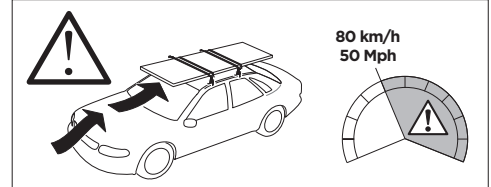

1

Kit 145329

KIA Niro (SG2), 5-dr SUV, 23-
HYUNDAI Kona (SX2), 5-dr SUV, 24-

ISO 11154-E