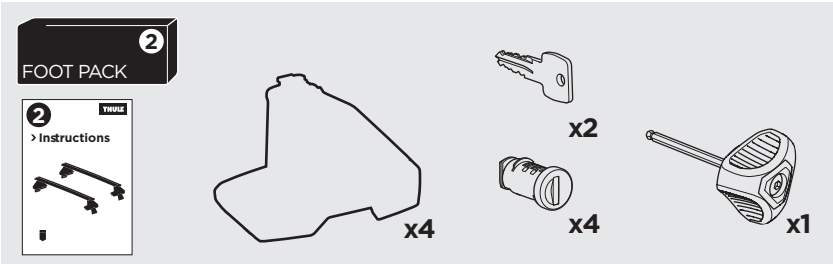

1

Kit 145004

MERCEDES X-Class, 4-dr Double Cab, 18-
 NISSAN Navara (D23), 4-dr Double Cab, 15-
 NISSAN NP300 (D23), 4-dr Double Cab, 15-
 RENAULT Alaskan, 4-dr Double Cab, 18-

ISO 11154-E

THULE WingBar Evo THULE WingBar Edge THULE WingBar THULE SquareBar Evo	Evo X (scale)	Edge X (scale)
MERCEDES X-Class , 4-dr Double Cab, 18-	51,5	L
NISSAN Navara (D23) , 4-dr Double Cab, 15-	46,5	D
NISSAN NP300 (D23) , 4-dr Double Cab, 15-	46,5	D
RENAULT Alaskan , 4-dr Double Cab, 18-	46,5	D

THULE ProBar Evo THULE SlideBar Evo	X (mm/inch)
MERCEDES X-Class , 4-dr Double Cab, 18-	1166 mm / 45 7/8"
NISSAN Navara (D23) , 4-dr Double Cab, 15-	1116 mm / 43 7/8"
NISSAN NP300 (D23) , 4-dr Double Cab, 15-	1116 mm / 43 7/8"
RENAULT Alaskan , 4-dr Double Cab, 18-	1116 mm / 43 7/8"

THULE WingBar Evo THULE WingBar Edge THULE WingBar THULE SquareBar Evo	Evo Y (scale)	Edge Y (scale)
MERCEDES X-Class , 4-dr Double Cab, 18-	51,5	L
NISSAN Navara (D23) , 4-dr Double Cab, 15-	46	E
NISSAN NP300 (D23) , 4-dr Double Cab, 15-	46	E
RENAULT Alaskan , 4-dr Double Cab, 18-	46	E

	W (mm/inch)	Z (mm/inch)
MERCEDES X-Class , 4-dr Double Cab, 18-	700 mm / 27 1/2"	300 mm / 11 3/4"
NISSAN Navara (D23) , 4-dr Double Cab, 15-	700 mm / 27 1/2"	300 mm / 11 3/4"
NISSAN NP300 (D23) , 4-dr Double Cab, 15-	700 mm / 27 1/2"	300 mm / 11 3/4"
RENAULT Alaskan , 4-dr Double Cab, 18-	700 mm / 27 1/2"	300 mm / 11 3/4"