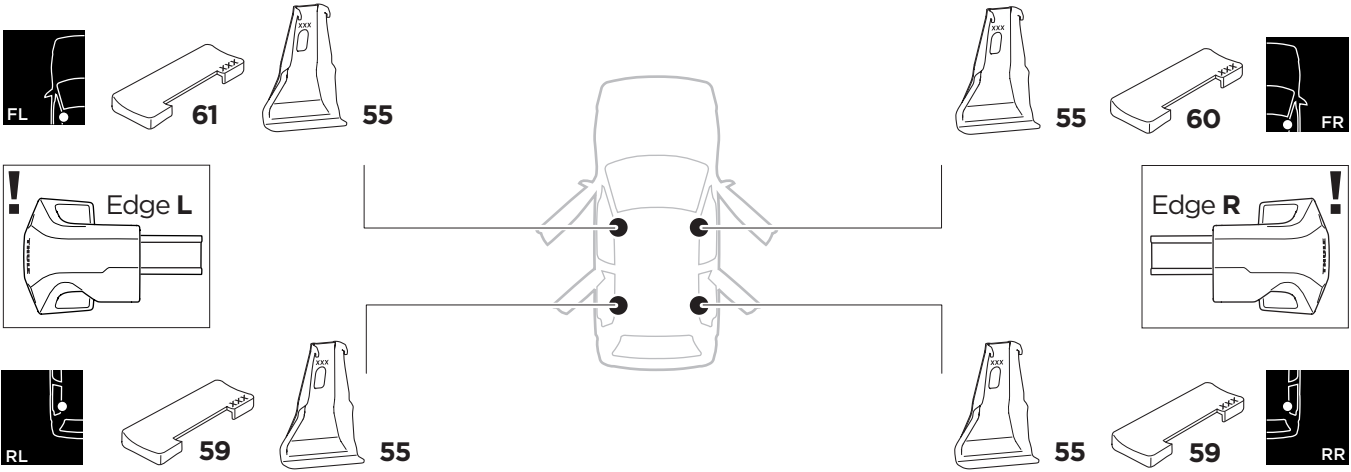

1

Kit 145004

MERCEDES X-Class, 4-dr Double Cab, 18-
 NISSAN Navara (D23), 4-dr Double Cab, 15-
 NISSAN NP300 (D23), 4-dr Double Cab, 15-
 RENAULT Alaskan, 4-dr Double Cab, 18-

ISO 11154-E

THULE WingBar Evo THULE WingBar Edge THULE WingBar THULE SquareBar Evo	Evo X (scale)	Edge X (scale)
MERCEDES X-Class , 4-dr Double Cab, 18-	51,5	L
NISSAN Navara (D23) , 4-dr Double Cab, 15-	46,5	D
NISSAN NP300 (D23) , 4-dr Double Cab, 15-	46,5	D
RENAULT Alaskan , 4-dr Double Cab, 18-	46,5	D

THULE ProBar Evo THULE SlideBar Evo	X (mm/inch)
MERCEDES X-Class , 4-dr Double Cab, 18-	1166 mm / 45 7/8"
NISSAN Navara (D23) , 4-dr Double Cab, 15-	1116 mm / 43 7/8"
NISSAN NP300 (D23) , 4-dr Double Cab, 15-	1116 mm / 43 7/8"
RENAULT Alaskan , 4-dr Double Cab, 18-	1116 mm / 43 7/8"

THULE WingBar Evo THULE WingBar Edge THULE WingBar THULE SquareBar Evo	Evo Y (scale)	Edge Y (scale)
MERCEDES X-Class , 4-dr Double Cab, 18-	51,5	L
NISSAN Navara (D23) , 4-dr Double Cab, 15-	46	E
NISSAN NP300 (D23) , 4-dr Double Cab, 15-	46	E
RENAULT Alaskan , 4-dr Double Cab, 18-	46	E

	W (mm/inch)	Z (mm/inch)
MERCEDES X-Class , 4-dr Double Cab, 18-	700 mm / 27 1/2"	300 mm / 11 3/4"
NISSAN Navara (D23) , 4-dr Double Cab, 15-	700 mm / 27 1/2"	300 mm / 11 3/4"
NISSAN NP300 (D23) , 4-dr Double Cab, 15-	700 mm / 27 1/2"	300 mm / 11 3/4"
RENAULT Alaskan , 4-dr Double Cab, 18-	700 mm / 27 1/2"	300 mm / 11 3/4"