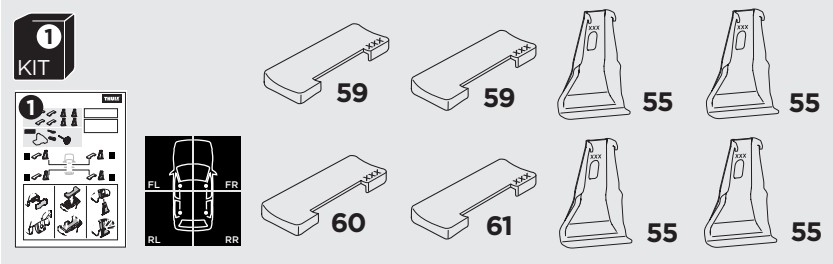

1

Kit 145004

MERCEDES X-Class, 4-dr Double Cab, 18-
 NISSAN Navara (D23), 4-dr Double Cab, 15-
 NISSAN NP300 (D23), 4-dr Double Cab, 15-
 RENAULT Alaskan, 4-dr Double Cab, 18-

ISO 11154-E

THULE WingBar Evo THULE WingBar Edge THULE WingBar THULE SquareBar Evo	Evo X (scale)	Edge X (scale)
MERCEDES X-Class , 4-dr Double Cab, 18-	51,5	L
NISSAN Navara (D23) , 4-dr Double Cab, 15-	46,5	D
NISSAN NP300 (D23) , 4-dr Double Cab, 15-	46,5	D
RENAULT Alaskan , 4-dr Double Cab, 18-	46,5	D

THULE ProBar Evo THULE SlideBar Evo	X (mm/inch)
MERCEDES X-Class , 4-dr Double Cab, 18-	1166 mm / 45 7/8"
NISSAN Navara (D23) , 4-dr Double Cab, 15-	1116 mm / 43 7/8"
NISSAN NP300 (D23) , 4-dr Double Cab, 15-	1116 mm / 43 7/8"
RENAULT Alaskan , 4-dr Double Cab, 18-	1116 mm / 43 7/8"

THULE WingBar Evo THULE WingBar Edge THULE WingBar THULE SquareBar Evo	Evo Y (scale)	Edge Y (scale)
MERCEDES X-Class , 4-dr Double Cab, 18-	51,5	L
NISSAN Navara (D23) , 4-dr Double Cab, 15-	46	E
NISSAN NP300 (D23) , 4-dr Double Cab, 15-	46	E
RENAULT Alaskan , 4-dr Double Cab, 18-	46	E

	W (mm/inch)	Z (mm/inch)
MERCEDES X-Class , 4-dr Double Cab, 18-	700 mm / 27 1/2"	300 mm / 11 3/4"
NISSAN Navara (D23) , 4-dr Double Cab, 15-	700 mm / 27 1/2"	300 mm / 11 3/4"
NISSAN NP300 (D23) , 4-dr Double Cab, 15-	700 mm / 27 1/2"	300 mm / 11 3/4"
RENAULT Alaskan , 4-dr Double Cab, 18-	700 mm / 27 1/2"	300 mm / 11 3/4"