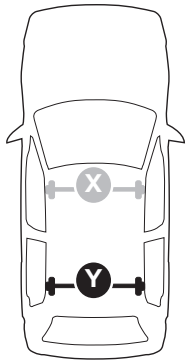

## Kit 145008

FIAT Grande Punto, 5-dr Hatchback, 05-12

FIAT Punto Evo, 5-dr Hatchback, 09-12

FIAT Punto, 5-dr Hatchback, 12-

ISO 11154-E

THULE WingBar Evo	THULE WingBar Edge	THULE WingBar	THULE SquareBar Evo	Evo X (scale)	Edge X (scale)
FIAT Grande Punto, 5-dr Hatchback, 05-12				27	G
FIAT Punto Evo, 5-dr Hatchback, 09-12				27	G
FIAT Punto, 5-dr Hatchback, 12-				27	G

THULE ProBar Evo	THULE SlideBar Evo	X (mm/inch)
FIAT Grande Punto, 5-dr Hatchback, 05-12		921 mm / 36 1/4"
FIAT Punto Evo, 5-dr Hatchback, 09-12		921 mm / 36 1/4"
FIAT Punto, 5-dr Hatchback, 12-		921 mm / 36 1/4"