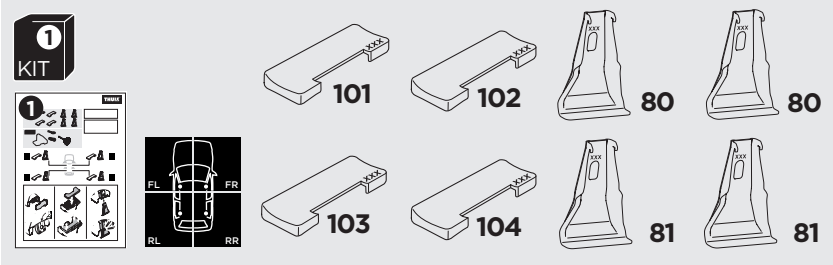

## Kit 145008

FIAT Grande Punto, 5-dr Hatchback, 05-12

FIAT Punto Evo, 5-dr Hatchback, 09-12

FIAT Punto, 5-dr Hatchback, 12-

ISO 11154-E

THULE WingBar Evo	THULE WingBar Edge	THULE WingBar	THULE SquareBar Evo	Evo X (scale)	Edge X (scale)
FIAT Grande Punto, 5-dr Hatchback, 05-12				27	G
FIAT Punto Evo, 5-dr Hatchback, 09-12				27	G
FIAT Punto, 5-dr Hatchback, 12-				27	G

THULE ProBar Evo	THULE SlideBar Evo	X (mm/inch)
FIAT Grande Punto, 5-dr Hatchback, 05-12		921 mm / 36 1/4"
FIAT Punto Evo, 5-dr Hatchback, 09-12		921 mm / 36 1/4"
FIAT Punto, 5-dr Hatchback, 12-		921 mm / 36 1/4"

THULE ProBar Evo	THULE SlideBar Evo	Y (mm/inch)
FIAT Grande Punto, 5-dr Hatchback, 05-12		861 mm / 33 7/8"
FIAT Punto Evo, 5-dr Hatchback, 09-12		861 mm / 33 7/8"
FIAT Punto, 5-dr Hatchback, 12-		861 mm / 33 7/8"

	W (mm/inch)	Z (mm/inch)
FIAT Grande Punto, 5-dr Hatchback, 05-12	800 mm / 31 1/2"	250 mm / 9 7/8"
FIAT Punto Evo, 5-dr Hatchback, 09-12	800 mm / 31 1/2"	250 mm / 9 7/8"
FIAT Punto, 5-dr Hatchback, 12-	800 mm / 31 1/2"	250 mm / 9 7/8"