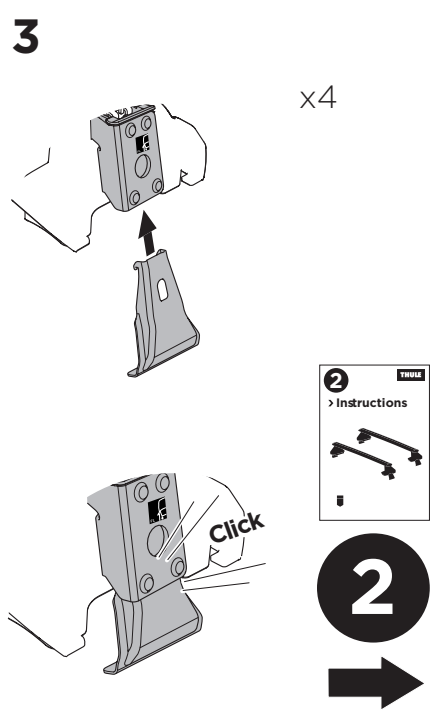

## Kit 145008

FIAT Grande Punto, 5-dr Hatchback, 05-12

FIAT Punto Evo, 5-dr Hatchback, 09-12

FIAT Punto, 5-dr Hatchback, 12-

ISO 11154-E

THULE WingBar Evo	THULE WingBar Edge	THULE WingBar	THULE SquareBar Evo	Evo X (scale)	Edge X (scale)
FIAT Grande Punto, 5-dr Hatchback, 05-12				27	G
FIAT Punto Evo, 5-dr Hatchback, 09-12				27	G
FIAT Punto, 5-dr Hatchback, 12-				27	G

	W (mm/inch)	Z (mm/inch)
FIAT Grande Punto, 5-dr Hatchback, 05-12	800 mm / 31 1/2"	250 mm / 9 7/8"
FIAT Punto Evo, 5-dr Hatchback, 09-12	800 mm / 31 1/2"	250 mm / 9 7/8"
FIAT Punto, 5-dr Hatchback, 12-	800 mm / 31 1/2"	250 mm / 9 7/8"