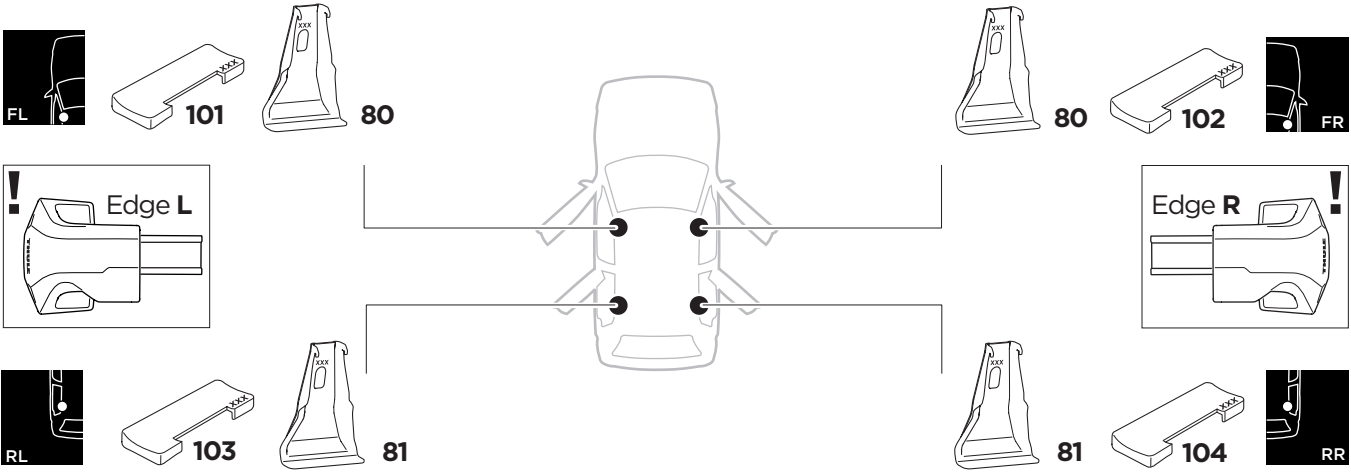

## Kit 145008

FIAT Grande Punto, 5-dr Hatchback, 05-12

FIAT Punto Evo, 5-dr Hatchback, 09-12

FIAT Punto, 5-dr Hatchback, 12-

ISO 11154-E

THULE WingBar Evo	THULE WingBar Edge	THULE WingBar	THULE SquareBar Evo	Evo X (scale)	Edge X (scale)
FIAT Grande Punto, 5-dr Hatchback, 05-12				27	G
FIAT Punto Evo, 5-dr Hatchback, 09-12				27	G
FIAT Punto, 5-dr Hatchback, 12-				27	G

THULE ProBar Evo	THULE SlideBar Evo	X (mm/inch)
FIAT Grande Punto, 5-dr Hatchback, 05-12		921 mm / 36 1/4"
FIAT Punto Evo, 5-dr Hatchback, 09-12		921 mm / 36 1/4"
FIAT Punto, 5-dr Hatchback, 12-		921 mm / 36 1/4"

THULE ProBar Evo	THULE SlideBar Evo	Y (mm/inch)
FIAT Grande Punto, 5-dr Hatchback, 05-12		861 mm / 33 7/8"
FIAT Punto Evo, 5-dr Hatchback, 09-12		861 mm / 33 7/8"
FIAT Punto, 5-dr Hatchback, 12-		861 mm / 33 7/8"

	W (mm/inch)	Z (mm/inch)
FIAT Grande Punto, 5-dr Hatchback, 05-12	800 mm / 31 1/2"	250 mm / 9 7/8"
FIAT Punto Evo, 5-dr Hatchback, 09-12	800 mm / 31 1/2"	250 mm / 9 7/8"
FIAT Punto, 5-dr Hatchback, 12-	800 mm / 31 1/2"	250 mm / 9 7/8"