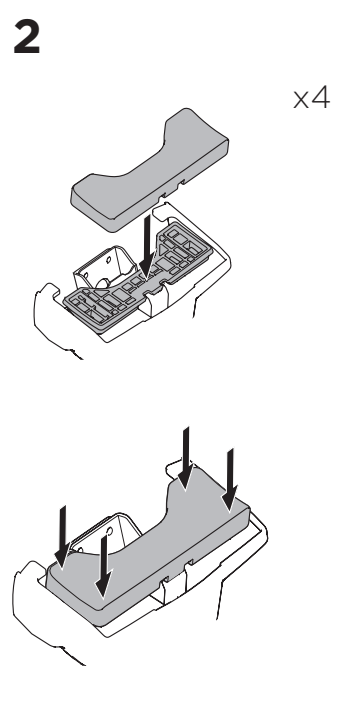

## Kit 145008

FIAT Grande Punto, 5-dr Hatchback, 05-12

FIAT Punto Evo, 5-dr Hatchback, 09-12

FIAT Punto, 5-dr Hatchback, 12-

ISO 11154-E

THULE WingBar Evo	THULE WingBar Edge	THULE WingBar	THULE SquareBar Evo	Evo X (scale)	Edge X (scale)
FIAT Grande Punto, 5-dr Hatchback, 05-12				27	G
FIAT Punto Evo, 5-dr Hatchback, 09-12				27	G
FIAT Punto, 5-dr Hatchback, 12-				27	G

THULE ProBar Evo	THULE SlideBar Evo	X (mm/inch)
FIAT Grande Punto, 5-dr Hatchback, 05-12		921 mm / 36 1/4"
FIAT Punto Evo, 5-dr Hatchback, 09-12		921 mm / 36 1/4"
FIAT Punto, 5-dr Hatchback, 12-		921 mm / 36 1/4"

	W (mm/inch)	Z (mm/inch)
FIAT Grande Punto, 5-dr Hatchback, 05-12	800 mm / 31 1/2"	250 mm / 9 7/8"
FIAT Punto Evo, 5-dr Hatchback, 09-12	800 mm / 31 1/2"	250 mm / 9 7/8"
FIAT Punto, 5-dr Hatchback, 12-	800 mm / 31 1/2"	250 mm / 9 7/8"