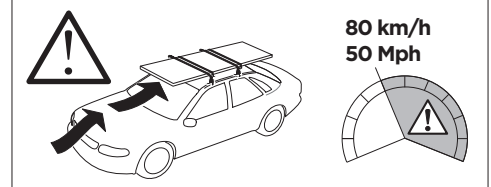

1

Kit 145008

FIAT Grande Punto, 5-dr Hatchback, 05-12

FIAT Punto Evo, 5-dr Hatchback, 09-12

FIAT Punto, 5-dr Hatchback, 12-

ISO 11154-E

THULE WingBar Evo	THULE WingBar Edge	THULE WingBar	THULE SquareBar Evo	Evo X (scale)	Edge X (scale)
FIAT Grande Punto, 5-dr Hatchback, 05-12				27	G
FIAT Punto Evo, 5-dr Hatchback, 09-12				27	G
FIAT Punto, 5-dr Hatchback, 12-				27	G

THULE ProBar Evo	THULE SlideBar Evo	X (mm/inch)
FIAT Grande Punto, 5-dr Hatchback, 05-12		921 mm / 36 1/4"
FIAT Punto Evo, 5-dr Hatchback, 09-12		921 mm / 36 1/4"
FIAT Punto, 5-dr Hatchback, 12-		921 mm / 36 1/4"

THULE WingBar Evo	THULE WingBar Edge	THULE WingBar	THULE SquareBar Evo	Evo Y (scale)	Edge Y (scale)
FIAT Grande Punto, 5-dr Hatchback, 05-12				21	A
FIAT Punto Evo, 5-dr Hatchback, 09-12				21	A
FIAT Punto, 5-dr Hatchback, 12-				21	A

THULE ProBar Evo	THULE SlideBar Evo	Y (mm/inch)
FIAT Grande Punto, 5-dr Hatchback, 05-12		861 mm / 33 7/8"
FIAT Punto Evo, 5-dr Hatchback, 09-12		861 mm / 33 7/8"
FIAT Punto, 5-dr Hatchback, 12-		861 mm / 33 7/8"

	W (mm/inch)	Z (mm/inch)
FIAT Grande Punto, 5-dr Hatchback, 05-12	800 mm / 31 1/2"	250 mm / 9 7/8"
FIAT Punto Evo, 5-dr Hatchback, 09-12	800 mm / 31 1/2"	250 mm / 9 7/8"
FIAT Punto, 5-dr Hatchback, 12-	800 mm / 31 1/2"	250 mm / 9 7/8"