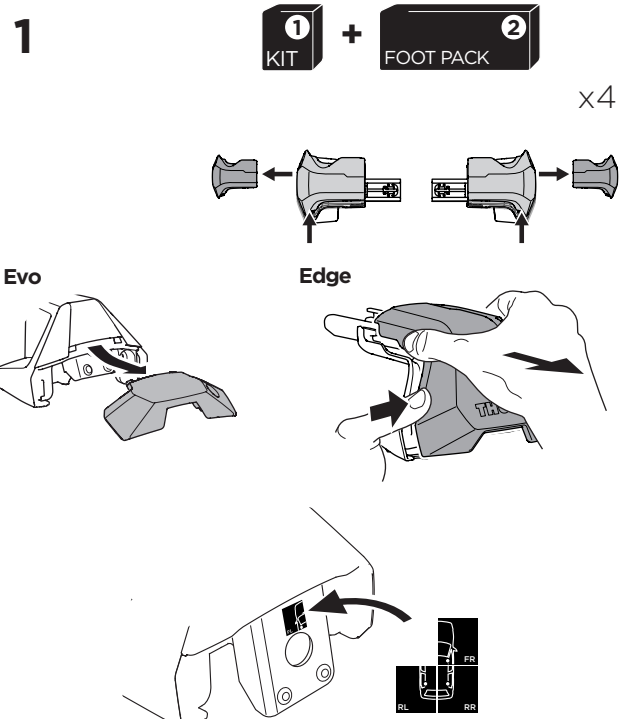

## Kit 145008

FIAT Grande Punto, 5-dr Hatchback, 05-12

FIAT Punto Evo, 5-dr Hatchback, 09-12

FIAT Punto, 5-dr Hatchback, 12-

ISO 11154-E

THULE WingBar Evo	THULE WingBar Edge	THULE WingBar	THULE SquareBar Evo	Evo X (scale)	Edge X (scale)
FIAT Grande Punto, 5-dr Hatchback, 05-12				27	G
FIAT Punto Evo, 5-dr Hatchback, 09-12				27	G
FIAT Punto, 5-dr Hatchback, 12-				27	G

THULE ProBar Evo	THULE SlideBar Evo	X (mm/inch)
FIAT Grande Punto, 5-dr Hatchback, 05-12		921 mm / 36 1/4"
FIAT Punto Evo, 5-dr Hatchback, 09-12		921 mm / 36 1/4"
FIAT Punto, 5-dr Hatchback, 12-		921 mm / 36 1/4"

	W (mm/inch)	Z (mm/inch)
FIAT Grande Punto, 5-dr Hatchback, 05-12	800 mm / 31 1/2"	250 mm / 9 7/8"
FIAT Punto Evo, 5-dr Hatchback, 09-12	800 mm / 31 1/2"	250 mm / 9 7/8"
FIAT Punto, 5-dr Hatchback, 12-	800 mm / 31 1/2"	250 mm / 9 7/8"