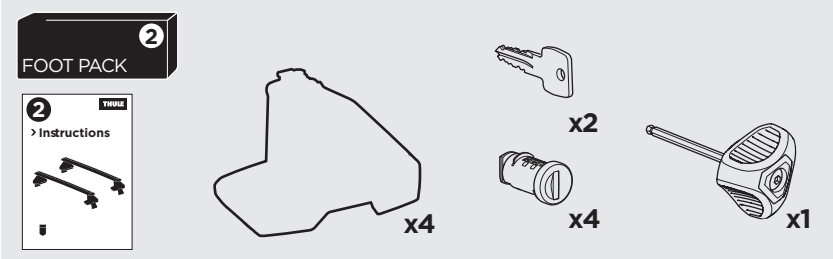

## Kit 145008

FIAT Grande Punto, 5-dr Hatchback, 05-12

FIAT Punto Evo, 5-dr Hatchback, 09-12

FIAT Punto, 5-dr Hatchback, 12-

ISO 11154-E

THULE WingBar Evo	THULE WingBar Edge	THULE WingBar	THULE SquareBar Evo	Evo X (scale)	Edge X (scale)
FIAT Grande Punto, 5-dr Hatchback, 05-12				27	G
FIAT Punto Evo, 5-dr Hatchback, 09-12				27	G
FIAT Punto, 5-dr Hatchback, 12-				27	G

THULE ProBar Evo	THULE SlideBar Evo	X (mm/inch)
FIAT Grande Punto, 5-dr Hatchback, 05-12		921 mm / 36 1/4"
FIAT Punto Evo, 5-dr Hatchback, 09-12		921 mm / 36 1/4"
FIAT Punto, 5-dr Hatchback, 12-		921 mm / 36 1/4"

THULE ProBar Evo	THULE SlideBar Evo	Y (mm/inch)
FIAT Grande Punto, 5-dr Hatchback, 05-12		861 mm / 33 7/8"
FIAT Punto Evo, 5-dr Hatchback, 09-12		861 mm / 33 7/8"
FIAT Punto, 5-dr Hatchback, 12-		861 mm / 33 7/8"

	W (mm/inch)	Z (mm/inch)
FIAT Grande Punto, 5-dr Hatchback, 05-12	800 mm / 31 1/2"	250 mm / 9 7/8"
FIAT Punto Evo, 5-dr Hatchback, 09-12	800 mm / 31 1/2"	250 mm / 9 7/8"
FIAT Punto, 5-dr Hatchback, 12-	800 mm / 31 1/2"	250 mm / 9 7/8"