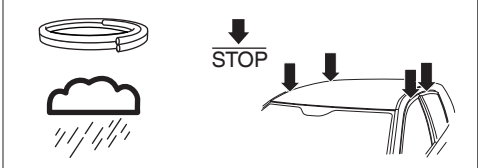

### 2 FOOT PACK

THULE WingBar Evo	THULE WingBar Edge	THULE WingBar	THULE SquareBar Evo	<b>Evo X (scale)</b>	<b>Edge X (scale)</b>
VOLKSWAGEN Golf (Mk. V), 3/5-dr, 04-07, VOLKSWAGEN Golf (Mk. VI), 3/5-dr, 08-12 / *10-14				<b>42</b>	<b>M</b>