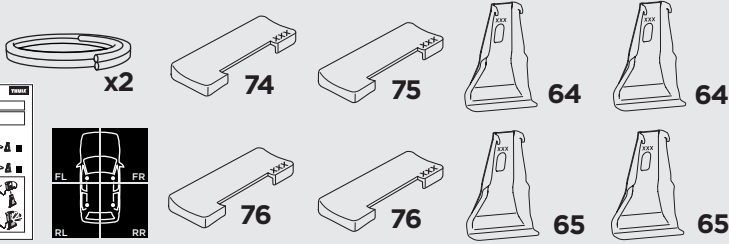

### 1 KIT

### 2 FOOT PACK

THULE WingBar Evo	THULE WingBar Edge	THULE WingBar	THULE SquareBar Evo	<b>Evo X (scale)</b>	<b>Edge X (scale)</b>
VOLKSWAGEN Golf (Mk. V), 3/5-dr, 04-07, VOLKSWAGEN Golf (Mk. VI), 3/5-dr, 08-12 / *10-14				<b>42</b>	<b>M</b>