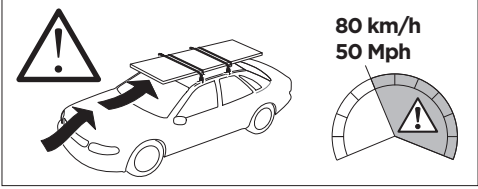

### 2 FOOT PACK

THULE WingBar Evo	THULE WingBar Edge	THULE WingBar	THULE SquareBar Evo	<b>Evo X (scale)</b>	<b>Edge X (scale)</b>
VOLKSWAGEN Golf (Mk. V), 3/5-dr, 04-07, VOLKSWAGEN Golf (Mk. VI), 3/5-dr, 08-12 / *10-14				<b>42</b>	<b>M</b>