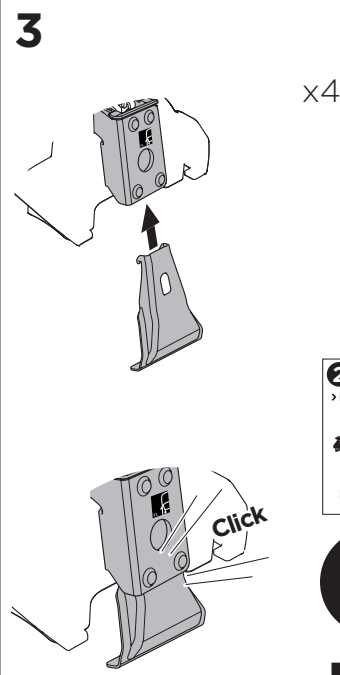

### 2 FOOT PACK

THULE WingBar Evo	THULE WingBar Edge	THULE WingBar	THULE SquareBar Evo	<b>Evo X (scale)</b>	<b>Edge X (scale)</b>
VOLKSWAGEN Golf (Mk. V), 3/5-dr, 04-07, VOLKSWAGEN Golf (Mk. VI), 3/5-dr, 08-12 / *10-14				<b>42</b>	<b>M</b>