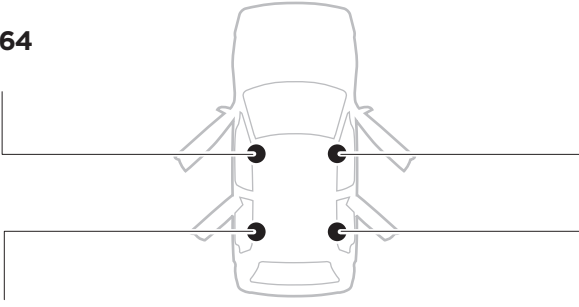

### 1 KIT

### 2 FOOT PACK

THULE WingBar Evo	THULE WingBar Edge	THULE WingBar	THULE SquareBar Evo	<b>Evo X (scale)</b>	<b>Edge X (scale)</b>
VOLKSWAGEN Golf (Mk. V), 3/5-dr, 04-07, VOLKSWAGEN Golf (Mk. VI), 3/5-dr, 08-12 / *10-14				<b>42</b>	<b>M</b>