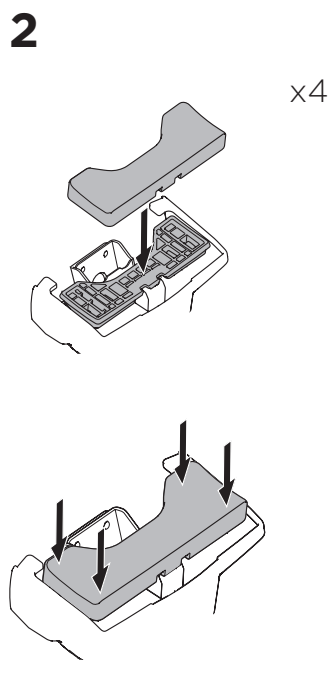

### 2 FOOT PACK

THULE WingBar Evo	THULE WingBar Edge	THULE WingBar	THULE SquareBar Evo	<b>Evo X (scale)</b>	<b>Edge X (scale)</b>
VOLKSWAGEN Golf (Mk. V), 3/5-dr, 04-07, VOLKSWAGEN Golf (Mk. VI), 3/5-dr, 08-12 / *10-14				<b>42</b>	<b>M</b>