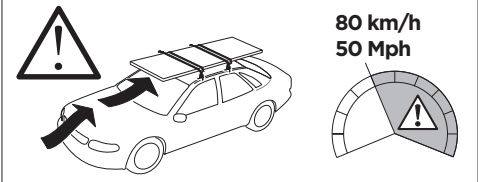

1

Kit 145015

VOLKSWAGEN Polo (Mk V.), 5-dr Hatchback, 09-17

ISO 11154-E

1 KIT

2 FOOT PACK

1

x4

Evo

Edge

2

x4

3

x4