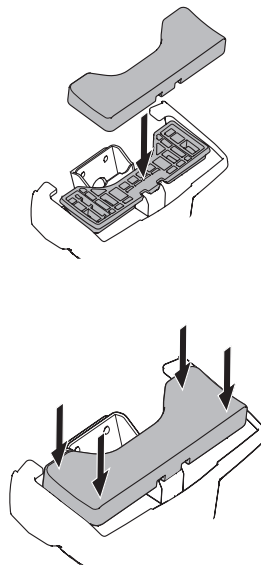

Evo

Edge

2

x4

3

x4

				Evo X (scale)	Edge X (scale)
VOLKSWAGEN Polo (Mk V.), 5-dr Hatchback, 09-17				41	O

		X (mm/inch)		
VOLKSWAGEN Polo (Mk V.), 5-dr Hatchback, 09-17				1061 mm / 41 3/4"

				Evo Y (scale)	Edge Y (scale)
VOLKSWAGEN Polo (Mk V.), 5-dr Hatchback, 09-17				36	G

		Y (mm/inch)		
VOLKSWAGEN Polo (Mk V.), 5-dr Hatchback, 09-17				1011 mm / 39 3/4"

	W (mm/inch)	Z (mm/inch)
VOLKSWAGEN Polo (Mk V.), 5-dr Hatchback, 09-17	795 mm / 31 1/4"	175 mm / 6 7/8"