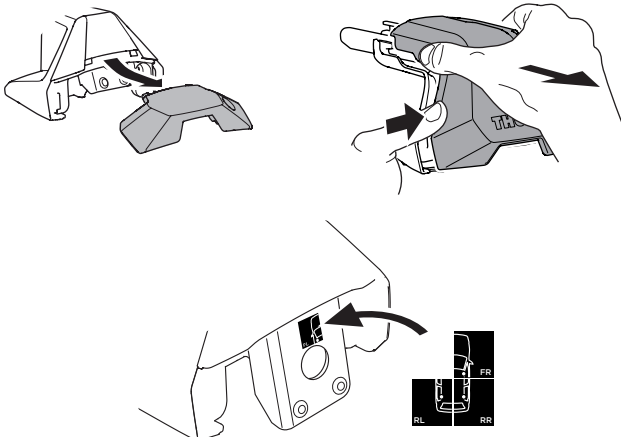

Evo

Edge

2

x4

3

x4

				Evo X (scale)	Edge X (scale)
VOLKSWAGEN Polo (Mk V.), 5-dr Hatchback, 09-17				41	O

		X (mm/inch)		
VOLKSWAGEN Polo (Mk V.), 5-dr Hatchback, 09-17				1061 mm / 41 3/4"

				Evo Y (scale)	Edge Y (scale)
VOLKSWAGEN Polo (Mk V.), 5-dr Hatchback, 09-17				36	G

		Y (mm/inch)		
VOLKSWAGEN Polo (Mk V.), 5-dr Hatchback, 09-17				1011 mm / 39 3/4"

	W (mm/inch)	Z (mm/inch)
VOLKSWAGEN Polo (Mk V.), 5-dr Hatchback, 09-17	795 mm / 31 1/4"	175 mm / 6 7/8"