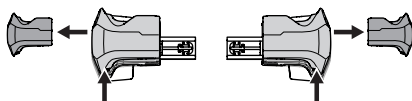

1

Kit 145015

VOLKSWAGEN Polo (Mk V.), 5-dr Hatchback, 09-17

ISO 11154-E

1 KIT

2 FOOT PACK

1

x4

Evo

Edge

2

x4

3

x4

				Evo X (scale)	Edge X (scale)
VOLKSWAGEN Polo (Mk V.), 5-dr Hatchback, 09-17				41	O

		X (mm/inch)		
VOLKSWAGEN Polo (Mk V.), 5-dr Hatchback, 09-17				1061 mm / 41 3/4"

				Evo Y (scale)	Edge Y (scale)
VOLKSWAGEN Polo (Mk V.), 5-dr Hatchback, 09-17				36	G

		Y (mm/inch)		
VOLKSWAGEN Polo (Mk V.), 5-dr Hatchback, 09-17				1011 mm / 39 3/4"

	W (mm/inch)	Z (mm/inch)
VOLKSWAGEN Polo (Mk V.), 5-dr Hatchback, 09-17	795 mm / 31 1/4"	175 mm / 6 7/8"