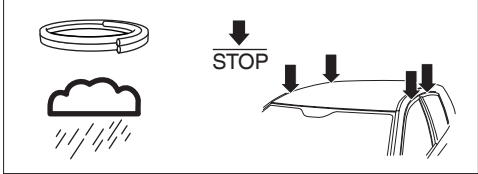

1

Kit 145015

VOLKSWAGEN Polo (Mk V.), 5-dr Hatchback, 09-17

ISO 11154-E

1 KIT

2 FOOT PACK

1

x4

Evo

Edge

2

x4

3

x4