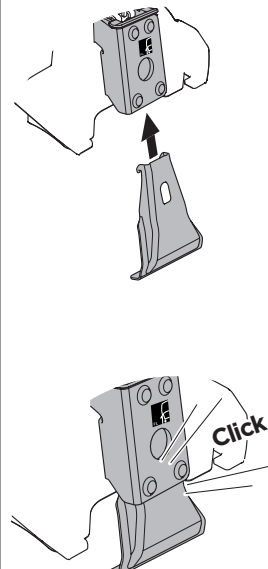

Evo

Edge

2

x4

3

x4

				Evo X (scale)	Edge X (scale)
VOLKSWAGEN Polo (Mk V.), 5-dr Hatchback, 09-17				41	O

		X (mm/inch)		
VOLKSWAGEN Polo (Mk V.), 5-dr Hatchback, 09-17				1061 mm / 41 3/4"

				Evo Y (scale)	Edge Y (scale)
VOLKSWAGEN Polo (Mk V.), 5-dr Hatchback, 09-17				36	G

		Y (mm/inch)		
VOLKSWAGEN Polo (Mk V.), 5-dr Hatchback, 09-17				1011 mm / 39 3/4"

	W (mm/inch)	Z (mm/inch)
VOLKSWAGEN Polo (Mk V.), 5-dr Hatchback, 09-17	795 mm / 31 1/4"	175 mm / 6 7/8"