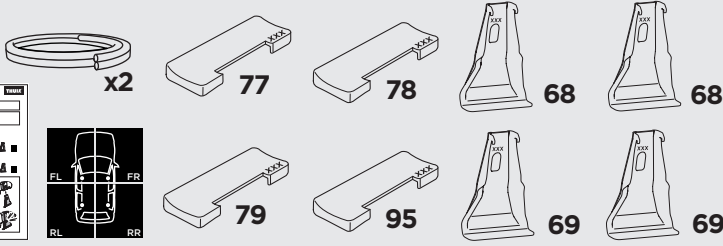

1

Kit 145015

VOLKSWAGEN Polo (Mk V.), 5-dr Hatchback, 09-17

ISO 11154-E

1 KIT

2 FOOT PACK

1

x4

Evo

Edge

2

x4

3

x4

				Evo X (scale)	Edge X (scale)
VOLKSWAGEN Polo (Mk V.), 5-dr Hatchback, 09-17				41	O

		X (mm/inch)		
VOLKSWAGEN Polo (Mk V.), 5-dr Hatchback, 09-17				1061 mm / 41 3/4"

				Evo Y (scale)	Edge Y (scale)
VOLKSWAGEN Polo (Mk V.), 5-dr Hatchback, 09-17				36	G

		Y (mm/inch)		
VOLKSWAGEN Polo (Mk V.), 5-dr Hatchback, 09-17				1011 mm / 39 3/4"

	W (mm/inch)	Z (mm/inch)
VOLKSWAGEN Polo (Mk V.), 5-dr Hatchback, 09-17	795 mm / 31 1/4"	175 mm / 6 7/8"