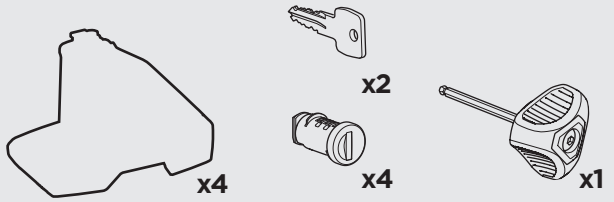

1

Kit 145015

VOLKSWAGEN Polo (Mk V.), 5-dr Hatchback, 09-17

ISO 11154-E

1 KIT

2 FOOT PACK

1

x4

Evo

Edge

2

x4

3

x4

				Evo X (scale)	Edge X (scale)
VOLKSWAGEN Polo (Mk V.), 5-dr Hatchback, 09-17				41	O

		X (mm/inch)		
VOLKSWAGEN Polo (Mk V.), 5-dr Hatchback, 09-17				1061 mm / 41 3/4"

				Evo Y (scale)	Edge Y (scale)
VOLKSWAGEN Polo (Mk V.), 5-dr Hatchback, 09-17				36	G

		Y (mm/inch)		
VOLKSWAGEN Polo (Mk V.), 5-dr Hatchback, 09-17				1011 mm / 39 3/4"

	W (mm/inch)	Z (mm/inch)
VOLKSWAGEN Polo (Mk V.), 5-dr Hatchback, 09-17	795 mm / 31 1/4"	175 mm / 6 7/8"