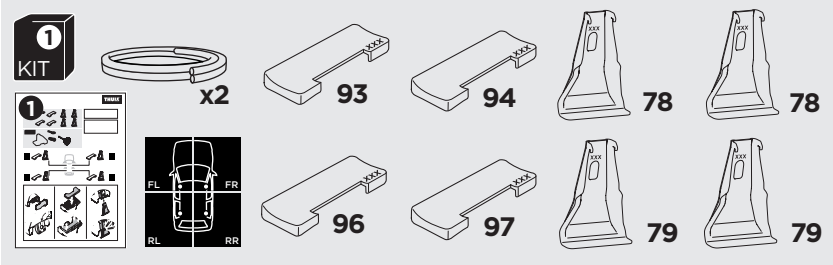

1

Kit 145016

VOLKSWAGEN Jetta (Mk. VI), 4-dr Sedan, 10-18 / *11-18

*North America

ISO 11154-E

THULE WingBar Evo	THULE WingBar Edge	THULE WingBar	THULE SquareBar Evo	Evo X (scale)	Edge X (scale)
VOLKSWAGEN Jetta (Mk. VI), 4-dr Sedan, 10-18 / *11-18				38,5	B

THULE ProBar Evo	THULE SlideBar Evo	X (mm/inch)		
VOLKSWAGEN Jetta (Mk. VI), 4-dr Sedan, 10-18 / *11-18		1036 mm / 40 3/4"		

THULE WingBar Evo	THULE WingBar Edge	THULE WingBar	THULE SquareBar Evo	Evo Y (scale)	Edge Y (scale)
VOLKSWAGEN Jetta (Mk. VI), 4-dr Sedan, 10-18 / *11-18				35,5	H

THULE ProBar Evo	THULE SlideBar Evo	Y (mm/inch)		
VOLKSWAGEN Jetta (Mk. VI), 4-dr Sedan, 10-18 / *11-18		1006 mm / 39 5/8"		

	W (mm/inch)	Z (mm/inch)
VOLKSWAGEN Jetta (Mk. VI), 4-dr Sedan, 10-18 / *11-18	795 mm / 31 1/4"	250 mm / 9 7/8"