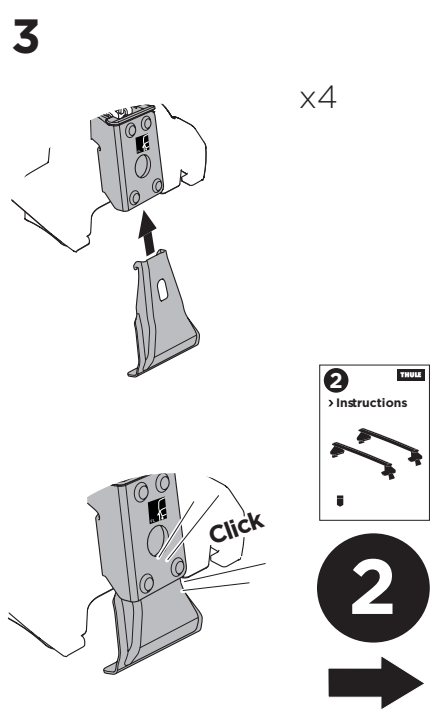

1

Kit 145016

VOLKSWAGEN Jetta (Mk. VI), 4-dr Sedan, 10-18 / *11-18

*North America

ISO 11154-E

THULE WingBar Evo	THULE WingBar Edge	THULE WingBar	THULE SquareBar Evo	Evo X (scale)	Edge X (scale)
VOLKSWAGEN Jetta (Mk. VI), 4-dr Sedan, 10-18 / *11-18				38,5	B

THULE ProBar Evo	THULE SlideBar Evo	X (mm/inch)		
VOLKSWAGEN Jetta (Mk. VI), 4-dr Sedan, 10-18 / *11-18		1036 mm / 40 3/4"		

THULE WingBar Evo	THULE WingBar Edge	THULE WingBar	THULE SquareBar Evo	Evo Y (scale)	Edge Y (scale)
VOLKSWAGEN Jetta (Mk. VI), 4-dr Sedan, 10-18 / *11-18				35,5	H

THULE ProBar Evo	THULE SlideBar Evo	Y (mm/inch)		
VOLKSWAGEN Jetta (Mk. VI), 4-dr Sedan, 10-18 / *11-18		1006 mm / 39 5/8"		

	W (mm/inch)	Z (mm/inch)
VOLKSWAGEN Jetta (Mk. VI), 4-dr Sedan, 10-18 / *11-18	795 mm / 31 1/4"	250 mm / 9 7/8"