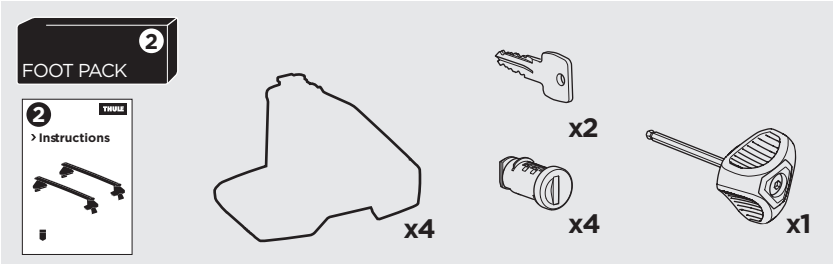

1

Kit 145016

VOLKSWAGEN Jetta (Mk. VI), 4-dr Sedan, 10-18 / *11-18

*North America

ISO 11154-E

THULE WingBar Evo	THULE WingBar Edge	THULE WingBar	THULE SquareBar Evo	Evo X (scale)	Edge X (scale)
VOLKSWAGEN Jetta (Mk. VI), 4-dr Sedan, 10-18 / *11-18				38,5	B

THULE ProBar Evo	THULE SlideBar Evo	X (mm/inch)		
VOLKSWAGEN Jetta (Mk. VI), 4-dr Sedan, 10-18 / *11-18		1036 mm / 40 3/4"		

THULE WingBar Evo	THULE WingBar Edge	THULE WingBar	THULE SquareBar Evo	Evo Y (scale)	Edge Y (scale)
VOLKSWAGEN Jetta (Mk. VI), 4-dr Sedan, 10-18 / *11-18				35,5	H

THULE ProBar Evo	THULE SlideBar Evo	Y (mm/inch)		
VOLKSWAGEN Jetta (Mk. VI), 4-dr Sedan, 10-18 / *11-18		1006 mm / 39 5/8"		

	W (mm/inch)	Z (mm/inch)
VOLKSWAGEN Jetta (Mk. VI), 4-dr Sedan, 10-18 / *11-18	795 mm / 31 1/4"	250 mm / 9 7/8"