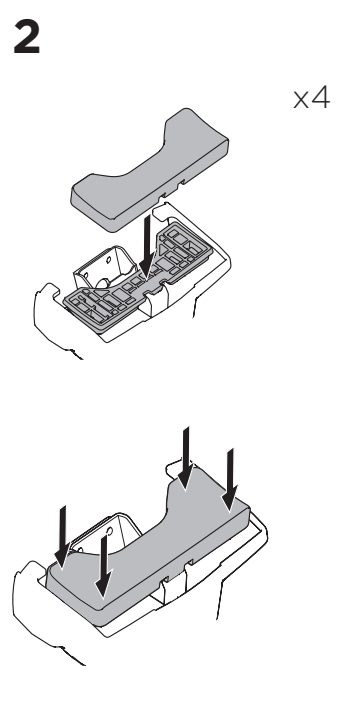

1

Kit 145016

VOLKSWAGEN Jetta (Mk. VI), 4-dr Sedan, 10-18 / *11-18

*North America

ISO 11154-E

THULE WingBar Evo	THULE WingBar Edge	THULE WingBar	THULE SquareBar Evo	Evo X (scale)	Edge X (scale)
VOLKSWAGEN Jetta (Mk. VI), 4-dr Sedan, 10-18 / *11-18				38,5	B

THULE ProBar Evo	THULE SlideBar Evo	X (mm/inch)		
VOLKSWAGEN Jetta (Mk. VI), 4-dr Sedan, 10-18 / *11-18		1036 mm / 40 3/4"		

THULE WingBar Evo	THULE WingBar Edge	THULE WingBar	THULE SquareBar Evo	Evo Y (scale)	Edge Y (scale)
VOLKSWAGEN Jetta (Mk. VI), 4-dr Sedan, 10-18 / *11-18				35,5	H

THULE ProBar Evo	THULE SlideBar Evo	Y (mm/inch)		
VOLKSWAGEN Jetta (Mk. VI), 4-dr Sedan, 10-18 / *11-18		1006 mm / 39 5/8"		

	W (mm/inch)	Z (mm/inch)
VOLKSWAGEN Jetta (Mk. VI), 4-dr Sedan, 10-18 / *11-18	795 mm / 31 1/4"	250 mm / 9 7/8"