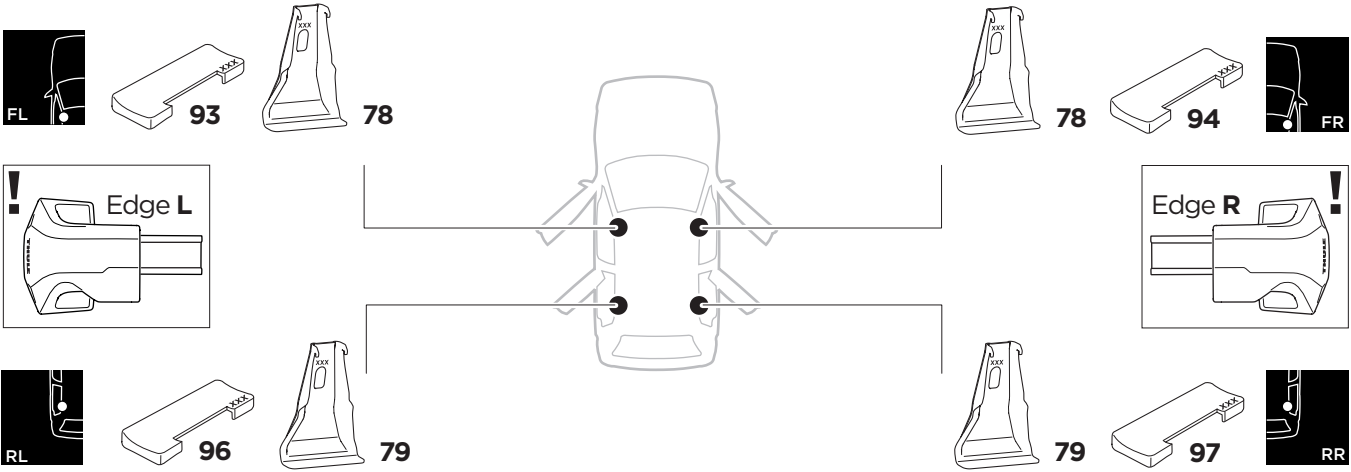

1

Kit 145016

VOLKSWAGEN Jetta (Mk. VI), 4-dr Sedan, 10-18 / *11-18

*North America

ISO 11154-E

THULE WingBar Evo	THULE WingBar Edge	THULE WingBar	THULE SquareBar Evo	Evo X (scale)	Edge X (scale)
VOLKSWAGEN Jetta (Mk. VI), 4-dr Sedan, 10-18 / *11-18				38,5	B

THULE ProBar Evo	THULE SlideBar Evo	X (mm/inch)		
VOLKSWAGEN Jetta (Mk. VI), 4-dr Sedan, 10-18 / *11-18		1036 mm / 40 3/4"		

THULE WingBar Evo	THULE WingBar Edge	THULE WingBar	THULE SquareBar Evo	Evo Y (scale)	Edge Y (scale)
VOLKSWAGEN Jetta (Mk. VI), 4-dr Sedan, 10-18 / *11-18				35,5	H

THULE ProBar Evo	THULE SlideBar Evo	Y (mm/inch)		
VOLKSWAGEN Jetta (Mk. VI), 4-dr Sedan, 10-18 / *11-18		1006 mm / 39 5/8"		

	W (mm/inch)	Z (mm/inch)
VOLKSWAGEN Jetta (Mk. VI), 4-dr Sedan, 10-18 / *11-18	795 mm / 31 1/4"	250 mm / 9 7/8"