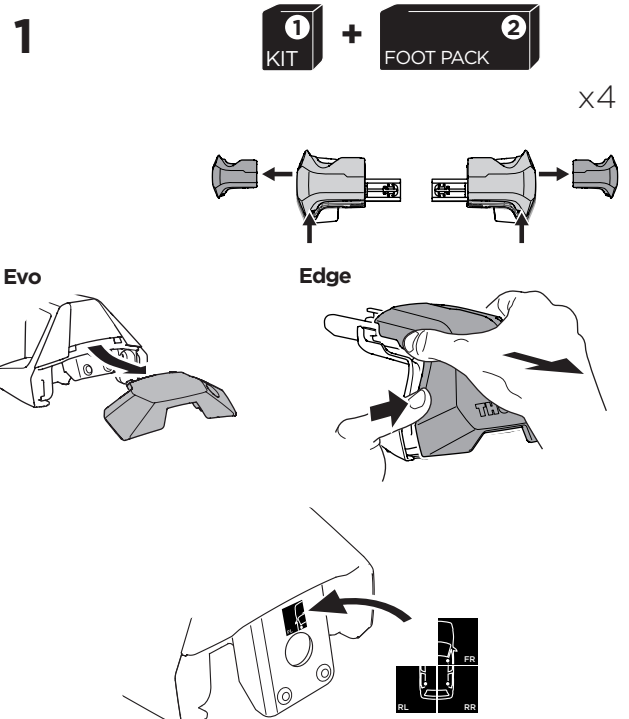

1

Kit 145016

VOLKSWAGEN Jetta (Mk. VI), 4-dr Sedan, 10-18 / *11-18

*North America

ISO 11154-E

THULE WingBar Evo	THULE WingBar Edge	THULE WingBar	THULE SquareBar Evo	Evo X (scale)	Edge X (scale)
VOLKSWAGEN Jetta (Mk. VI), 4-dr Sedan, 10-18 / *11-18				38,5	B

THULE ProBar Evo	THULE SlideBar Evo	X (mm/inch)		
VOLKSWAGEN Jetta (Mk. VI), 4-dr Sedan, 10-18 / *11-18		1036 mm / 40 3/4"		

THULE WingBar Evo	THULE WingBar Edge	THULE WingBar	THULE SquareBar Evo	Evo Y (scale)	Edge Y (scale)
VOLKSWAGEN Jetta (Mk. VI), 4-dr Sedan, 10-18 / *11-18				35,5	H

THULE ProBar Evo	THULE SlideBar Evo	Y (mm/inch)		
VOLKSWAGEN Jetta (Mk. VI), 4-dr Sedan, 10-18 / *11-18		1006 mm / 39 5/8"		

	W (mm/inch)	Z (mm/inch)
VOLKSWAGEN Jetta (Mk. VI), 4-dr Sedan, 10-18 / *11-18	795 mm / 31 1/4"	250 mm / 9 7/8"