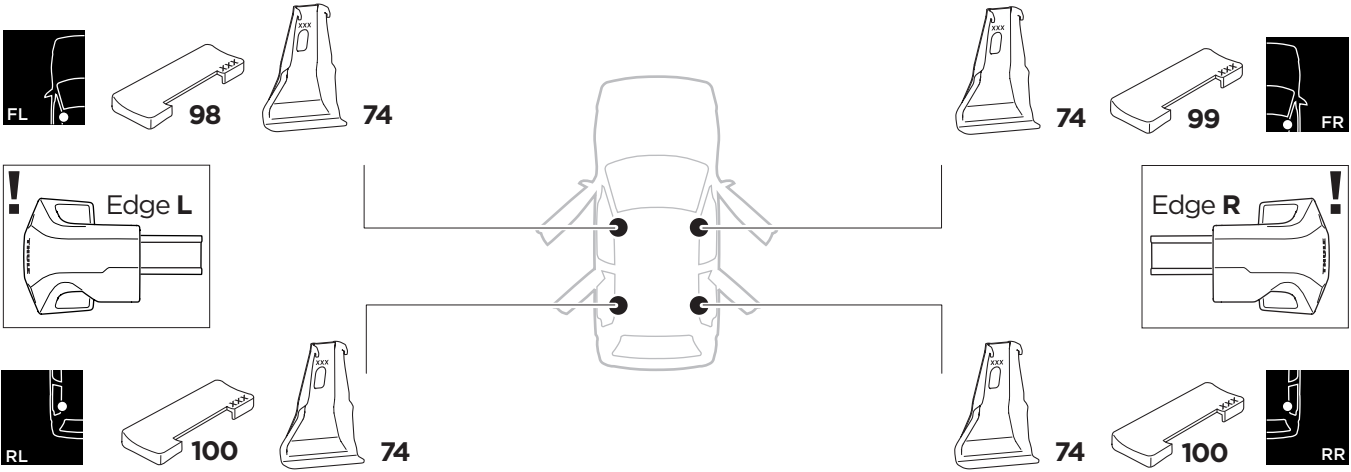

# 1

## Kit 145017

VOLKSWAGEN Passat, 4-dr Sedan, 15-

ISO 11154-E

THULE WingBar Evo	THULE WingBar Edge	THULE WingBar	THULE SquareBar Evo	<b>Evo X (scale)</b>	<b>Edge X (scale)</b>
<b>VOLKSWAGEN Passat, 4-dr Sedan, 15-</b>				<b>47</b>	<b>C</b>
THULE ProBar Evo	THULE SlideBar Evo				<b>X (mm/inch)</b>
<b>VOLKSWAGEN Passat, 4-dr Sedan, 15-</b>				<b>1121 mm / 44 1/8"</b>	

THULE WingBar Evo	THULE WingBar Edge	THULE WingBar	THULE SquareBar Evo	<b>Evo Y (scale)</b>	<b>Edge Y (scale)</b>
<b>VOLKSWAGEN Passat, 4-dr Sedan, 15-</b>				<b>43,5</b>	<b>J</b>
THULE ProBar Evo	THULE SlideBar Evo				<b>Y (mm/inch)</b>
<b>VOLKSWAGEN Passat, 4-dr Sedan, 15-</b>				<b>1086 mm / 42 3/4"</b>	

	<b>W (mm/inch)</b>	<b>Z (mm/inch)</b>
<b>VOLKSWAGEN Passat, 4-dr Sedan, 15-</b>	<b>775 mm / 30 1/2"</b>	<b>155 mm / 6 1/8"</b>