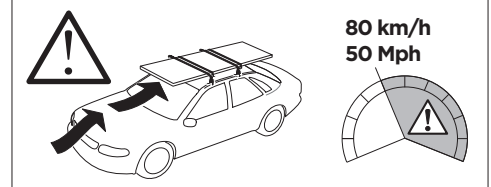

1

Kit 145017

VOLKSWAGEN Passat, 4-dr Sedan, 15-

ISO 11154-E