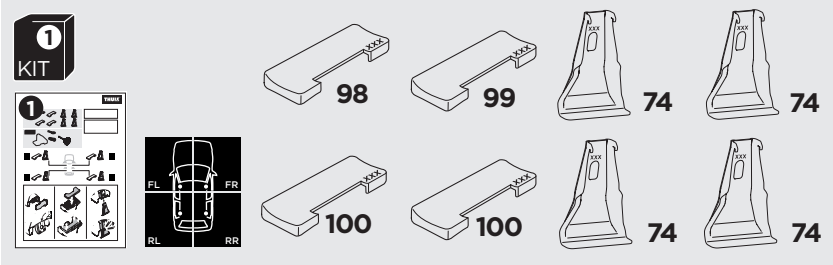

## Kit 145017

VOLKSWAGEN Passat, 4-dr Sedan, 15-

ISO 11154-E

THULE WingBar Evo	THULE WingBar Edge	THULE WingBar	THULE SquareBar Evo	<b>Evo X (scale)</b>	<b>Edge X (scale)</b>
<b>VOLKSWAGEN Passat, 4-dr Sedan, 15-</b>				<b>47</b>	<b>C</b>
THULE ProBar Evo	THULE SlideBar Evo				<b>X (mm/inch)</b>
<b>VOLKSWAGEN Passat, 4-dr Sedan, 15-</b>				<b>1121 mm / 44 1/8"</b>	

THULE WingBar Evo	THULE WingBar Edge	THULE WingBar	THULE SquareBar Evo	<b>Evo Y (scale)</b>	<b>Edge Y (scale)</b>
<b>VOLKSWAGEN Passat, 4-dr Sedan, 15-</b>				<b>43,5</b>	<b>J</b>
THULE ProBar Evo	THULE SlideBar Evo				<b>Y (mm/inch)</b>
<b>VOLKSWAGEN Passat, 4-dr Sedan, 15-</b>				<b>1086 mm / 42 3/4"</b>	

	<b>W (mm/inch)</b>	<b>Z (mm/inch)</b>
<b>VOLKSWAGEN Passat, 4-dr Sedan, 15-</b>	<b>775 mm / 30 1/2"</b>	<b>155 mm / 6 1/8"</b>