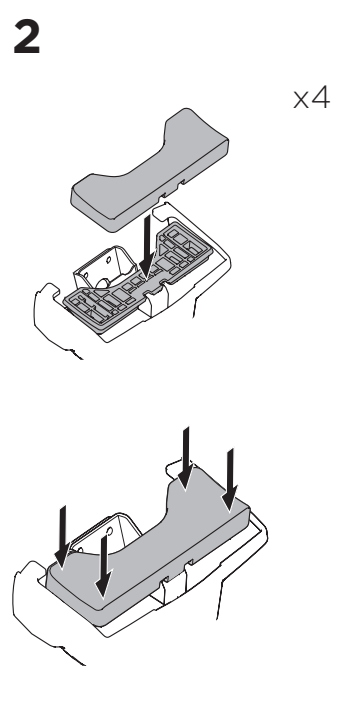

## Kit 145017

VOLKSWAGEN Passat, 4-dr Sedan, 15-

ISO 11154-E

THULE WingBar Evo	THULE WingBar Edge	THULE WingBar	THULE SquareBar Evo	<b>Evo X (scale)</b>	<b>Edge X (scale)</b>
<b>VOLKSWAGEN Passat, 4-dr Sedan, 15-</b>				<b>47</b>	<b>C</b>
THULE ProBar Evo	THULE SlideBar Evo				<b>X (mm/inch)</b>
<b>VOLKSWAGEN Passat, 4-dr Sedan, 15-</b>				<b>1121 mm / 44 1/8"</b>	

THULE WingBar Evo	THULE WingBar Edge	THULE WingBar	THULE SquareBar Evo	<b>Evo Y (scale)</b>	<b>Edge Y (scale)</b>
<b>VOLKSWAGEN Passat, 4-dr Sedan, 15-</b>				<b>43,5</b>	<b>J</b>
THULE ProBar Evo	THULE SlideBar Evo				<b>Y (mm/inch)</b>
<b>VOLKSWAGEN Passat, 4-dr Sedan, 15-</b>				<b>1086 mm / 42 3/4"</b>	

	<b>W (mm/inch)</b>	<b>Z (mm/inch)</b>
<b>VOLKSWAGEN Passat, 4-dr Sedan, 15-</b>	<b>775 mm / 30 1/2"</b>	<b>155 mm / 6 1/8"</b>