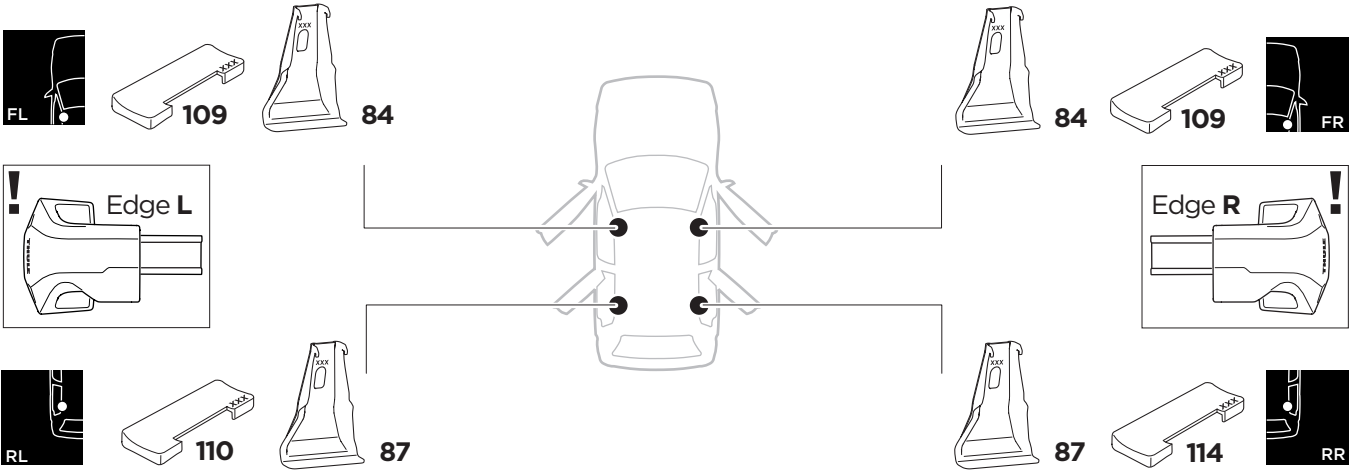

1

Kit 145021

CITROËN C4 Picasso, 5-dr MPV, 13-
CITROËN C4 SpaceTourer, 5-dr MPV, 13-

ISO 11154-E

THULE WingBar Evo	THULE WingBar Edge	THULE WingBar	THULE SquareBar Evo	Evo X (scale)	Edge X (scale)
CITROËN C4 Picasso, 5-dr MPV, 13-				47,5	B
CITROËN C4 SpaceTourer, 5-dr MPV, 13-				47,5	B

THULE ProBar Evo	THULE SlideBar Evo	X (mm/inch)	
CITROËN C4 Picasso, 5-dr MPV, 13-		1126 mm / 44 3/8"	
CITROËN C4 SpaceTourer, 5-dr MPV, 13-		1126 mm / 44 3/8"	

THULE WingBar Evo	THULE WingBar Edge	THULE WingBar	THULE SquareBar Evo	Evo Y (scale)	Edge Y (scale)
CITROËN C4 Picasso, 5-dr MPV, 13-				40,5	P
CITROËN C4 SpaceTourer, 5-dr MPV, 13-				40,5	P

THULE ProBar Evo	THULE SlideBar Evo	Y (mm/inch)
CITROËN C4 Picasso, 5-dr MPV, 13-		1056 mm / 41 5/8"
CITROËN C4 SpaceTourer, 5-dr MPV, 13-		1056 mm / 41 5/8"

	W (mm/inch)	Z (mm/inch)
CITROËN C4 Picasso, 5-dr MPV, 13-	720 mm / 28 3/8"	155 mm / 6 1/8"
CITROËN C4 SpaceTourer, 5-dr MPV, 13-	720 mm / 28 3/8"	155 mm / 6 1/8"