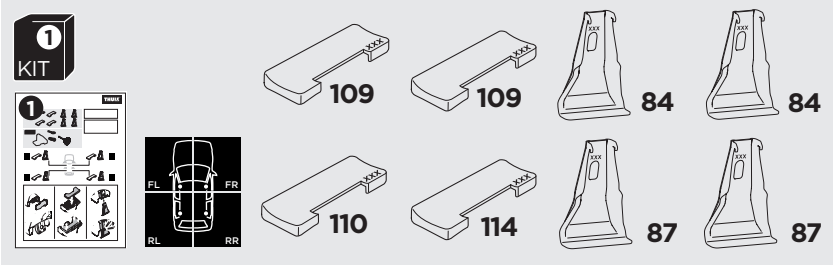

1

Kit 145021

CITROËN C4 Picasso, 5-dr MPV, 13-
CITROËN C4 SpaceTourer, 5-dr MPV, 13-

ISO 11154-E

THULE WingBar Evo	THULE WingBar Edge	THULE WingBar	THULE SquareBar Evo	Evo X (scale)	Edge X (scale)
CITROËN C4 Picasso, 5-dr MPV, 13-				47,5	B
CITROËN C4 SpaceTourer, 5-dr MPV, 13-				47,5	B

THULE ProBar Evo	THULE SlideBar Evo	X (mm/inch)	
CITROËN C4 Picasso, 5-dr MPV, 13-		1126 mm / 44 3/8"	
CITROËN C4 SpaceTourer, 5-dr MPV, 13-		1126 mm / 44 3/8"	

THULE WingBar Evo	THULE WingBar Edge	THULE WingBar	THULE SquareBar Evo	Evo Y (scale)	Edge Y (scale)
CITROËN C4 Picasso, 5-dr MPV, 13-				40,5	P
CITROËN C4 SpaceTourer, 5-dr MPV, 13-				40,5	P

THULE ProBar Evo	THULE SlideBar Evo	Y (mm/inch)
CITROËN C4 Picasso, 5-dr MPV, 13-		1056 mm / 41 5/8"
CITROËN C4 SpaceTourer, 5-dr MPV, 13-		1056 mm / 41 5/8"

	W (mm/inch)	Z (mm/inch)
CITROËN C4 Picasso, 5-dr MPV, 13-	720 mm / 28 3/8"	155 mm / 6 1/8"
CITROËN C4 SpaceTourer, 5-dr MPV, 13-	720 mm / 28 3/8"	155 mm / 6 1/8"