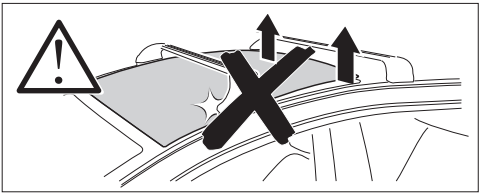

1

Kit 145027

AUDI A4, 4-dr Sedan, 16-

ISO 11154-E

1 KIT