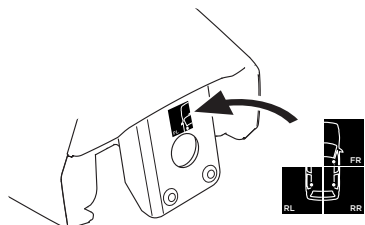

Evo

Edge

2

x4

3

x4

THULE WingBar Evo	THULE WingBar Edge	THULE WingBar	THULE SquareBar Evo	Evo X (scale)	Edge X (scale)
AUDI A4, 4-dr Sedan, 16-				37	E

THULE ProBar Evo	THULE SlideBar Evo	X (mm/inch)		
AUDI A4, 4-dr Sedan, 16-		1021 mm / 40 1/4"		

THULE WingBar Evo	THULE WingBar Edge	THULE WingBar	THULE SquareBar Evo	Evo Y (scale)	Edge Y (scale)
AUDI A4, 4-dr Sedan, 16-				34	K

THULE ProBar Evo	THULE SlideBar Evo	Y (mm/inch)		
AUDI A4, 4-dr Sedan, 16-		991 mm / 39"		

	W (mm/inch)	Z (mm/inch)
AUDI A4, 4-dr Sedan, 16-	830 mm / 32 3/4"	215 mm / 8 1/2"