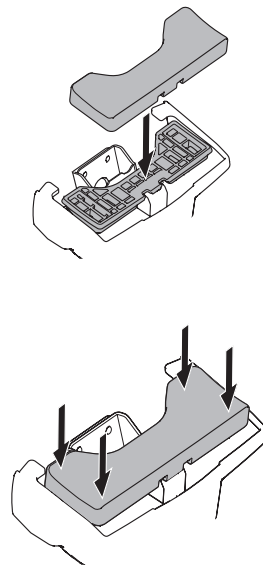

Evo

Edge

2

x4

3

x4

THULE WingBar Evo	THULE WingBar Edge	THULE WingBar	THULE SquareBar Evo	Evo X (scale)	Edge X (scale)
AUDI A4, 4-dr Sedan, 16-				37	E

THULE ProBar Evo	THULE SlideBar Evo	X (mm/inch)		
AUDI A4, 4-dr Sedan, 16-		1021 mm / 40 1/4"		

THULE WingBar Evo	THULE WingBar Edge	THULE WingBar	THULE SquareBar Evo	Evo Y (scale)	Edge Y (scale)
AUDI A4, 4-dr Sedan, 16-				34	K

THULE ProBar Evo	THULE SlideBar Evo	Y (mm/inch)		
AUDI A4, 4-dr Sedan, 16-		991 mm / 39"		

	W (mm/inch)	Z (mm/inch)
AUDI A4, 4-dr Sedan, 16-	830 mm / 32 3/4"	215 mm / 8 1/2"