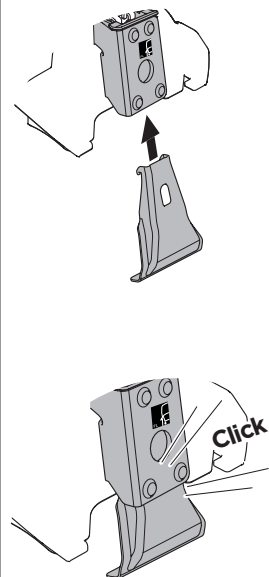

Evo

Edge

2

x4

3

x4

THULE WingBar Evo	THULE WingBar Edge	THULE WingBar	THULE SquareBar Evo	Evo X (scale)	Edge X (scale)
AUDI A4, 4-dr Sedan, 16-				37	E

THULE ProBar Evo	THULE SlideBar Evo	X (mm/inch)		
AUDI A4, 4-dr Sedan, 16-		1021 mm / 40 1/4"		

THULE WingBar Evo	THULE WingBar Edge	THULE WingBar	THULE SquareBar Evo	Evo Y (scale)	Edge Y (scale)
AUDI A4, 4-dr Sedan, 16-				34	K

THULE ProBar Evo	THULE SlideBar Evo	Y (mm/inch)		
AUDI A4, 4-dr Sedan, 16-		991 mm / 39"		