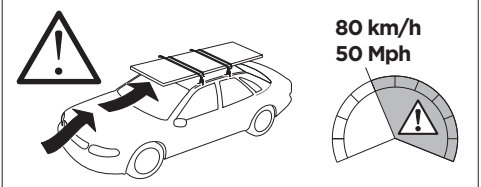

1

Kit 145027

AUDI A4, 4-dr Sedan, 16-

ISO 11154-E

1 KIT

2 FOOT PACK

1

x4

Evo

Edge

2

x4

3

x4