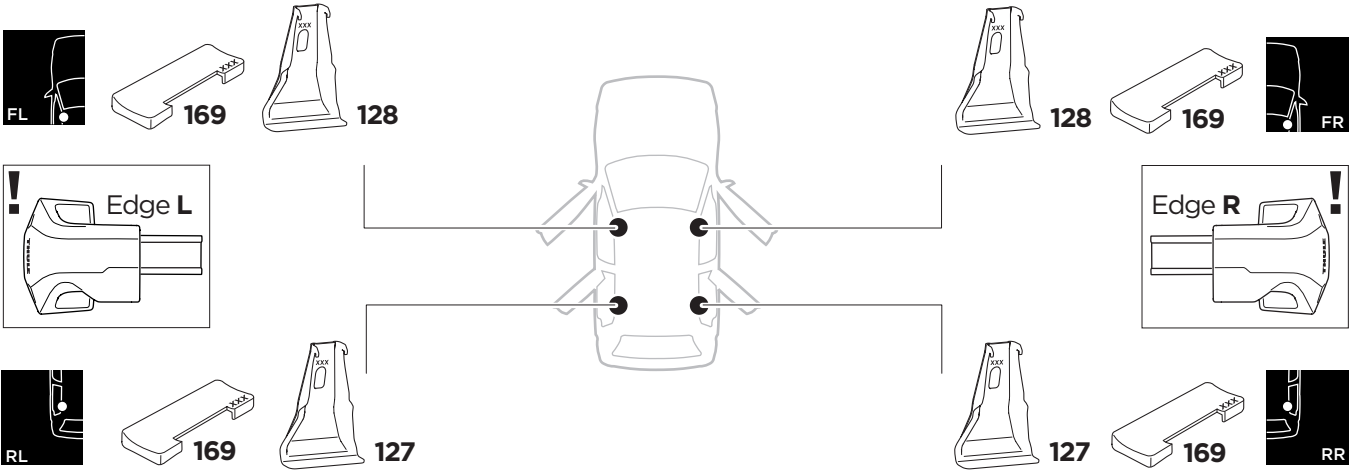

# 1

## Kit 145031

BMW 2-Series Gran Tourer, 5-dr MPV, 15-

ISO 11154-E

THULE WingBar Evo	THULE WingBar Edge	THULE WingBar	THULE SquareBar Evo	<b>Evo X (scale)</b>	<b>Edge X (scale)</b>
<b>BMW 2-Series Gran Tourer, 5-dr MPV, 15-</b>				<b>39</b>	<b>A</b>
THULE ProBar Evo	THULE SlideBar Evo				<b>X (mm/inch)</b>
<b>BMW 2-Series Gran Tourer, 5-dr MPV, 15-</b>				<b>1041 mm / 41"</b>	

THULE WingBar Evo	THULE WingBar Edge	THULE WingBar	THULE SquareBar Evo	<b>Evo Y (scale)</b>	<b>Edge Y (scale)</b>
<b>BMW 2-Series Gran Tourer, 5-dr MPV, 15-</b>				<b>35</b>	<b>I</b>
THULE ProBar Evo	THULE SlideBar Evo				<b>Y (mm/inch)</b>
<b>BMW 2-Series Gran Tourer, 5-dr MPV, 15-</b>				<b>1001 mm / 39 3/8"</b>	

	<b>W (mm/inch)</b>	<b>Z (mm/inch)</b>
<b>BMW 2-Series Gran Tourer, 5-dr MPV, 15-</b>	<b>700 mm / 27 1/2"</b>	<b>400 mm / 15 3/4"</b>