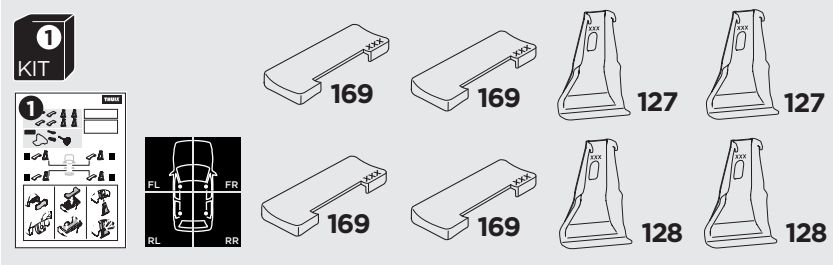

## Kit 145031

BMW 2-Series Gran Tourer, 5-dr MPV, 15-

ISO 11154-E

THULE WingBar Evo	THULE WingBar Edge	THULE WingBar	THULE SquareBar Evo	<b>Evo X (scale)</b>	<b>Edge X (scale)</b>
<b>BMW 2-Series Gran Tourer, 5-dr MPV, 15-</b>				<b>39</b>	<b>A</b>
THULE ProBar Evo	THULE SlideBar Evo				<b>X (mm/inch)</b>
<b>BMW 2-Series Gran Tourer, 5-dr MPV, 15-</b>				<b>1041 mm / 41"</b>	

THULE WingBar Evo	THULE WingBar Edge	THULE WingBar	THULE SquareBar Evo	<b>Evo Y (scale)</b>	<b>Edge Y (scale)</b>
<b>BMW 2-Series Gran Tourer, 5-dr MPV, 15-</b>				<b>35</b>	<b>I</b>
THULE ProBar Evo	THULE SlideBar Evo				<b>Y (mm/inch)</b>
<b>BMW 2-Series Gran Tourer, 5-dr MPV, 15-</b>				<b>1001 mm / 39 3/8"</b>	

	<b>W (mm/inch)</b>	<b>Z (mm/inch)</b>
<b>BMW 2-Series Gran Tourer, 5-dr MPV, 15-</b>	<b>700 mm / 27 1/2"</b>	<b>400 mm / 15 3/4"</b>