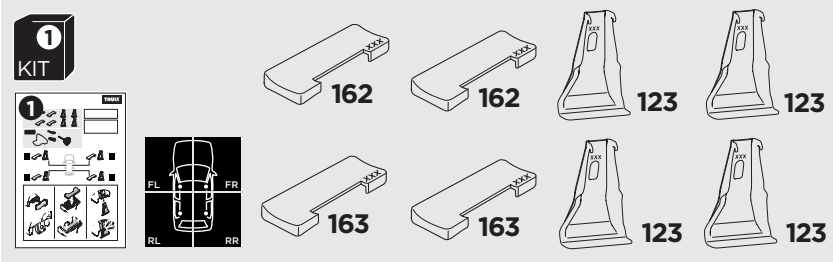

1

Kit 145035

CITROËN C4 Grand Picasso, 5-dr MPV, 14-
CITROËN Grand C4 SpaceTourer, 5-dr MPV, 14-

ISO 11154-E

THULE WingBar Evo	THULE WingBar Edge	THULE WingBar	THULE SquareBar Evo	Evo X (scale)	Edge X (scale)
CITROËN C4 Grand Picasso, 5-dr MPV, 14-				45,5	F
CITROËN Grand C4 SpaceTourer, 5-dr MPV, 14-				45,5	F

THULE ProBar Evo	THULE SlideBar Evo	X (mm/inch)
CITROËN C4 Grand Picasso, 5-dr MPV, 14-		1106 mm / 43 1/2"
CITROËN Grand C4 SpaceTourer, 5-dr MPV, 14-		1106 mm / 43 1/2"

THULE WingBar Evo	THULE WingBar Edge	THULE WingBar	THULE SquareBar Evo	Evo Y (scale)	Edge Y (scale)
CITROËN C4 Grand Picasso, 5-dr MPV, 14-				43,5	J
CITROËN Grand C4 SpaceTourer, 5-dr MPV, 14-				43,5	J

THULE ProBar Evo	THULE SlideBar Evo	Y (mm/inch)
CITROËN C4 Grand Picasso, 5-dr MPV, 14-		1086 mm / 42 3/4"
CITROËN Grand C4 SpaceTourer, 5-dr MPV, 14-		1086 mm / 42 3/4"

	W (mm/inch)	Z (mm/inch)
CITROËN C4 Grand Picasso, 5-dr MPV, 14-	715 mm / 28 1/4"	300 mm / 11 3/4"
CITROËN Grand C4 SpaceTourer, 5-dr MPV, 14-	715 mm / 28 1/4"	300 mm / 11 3/4"