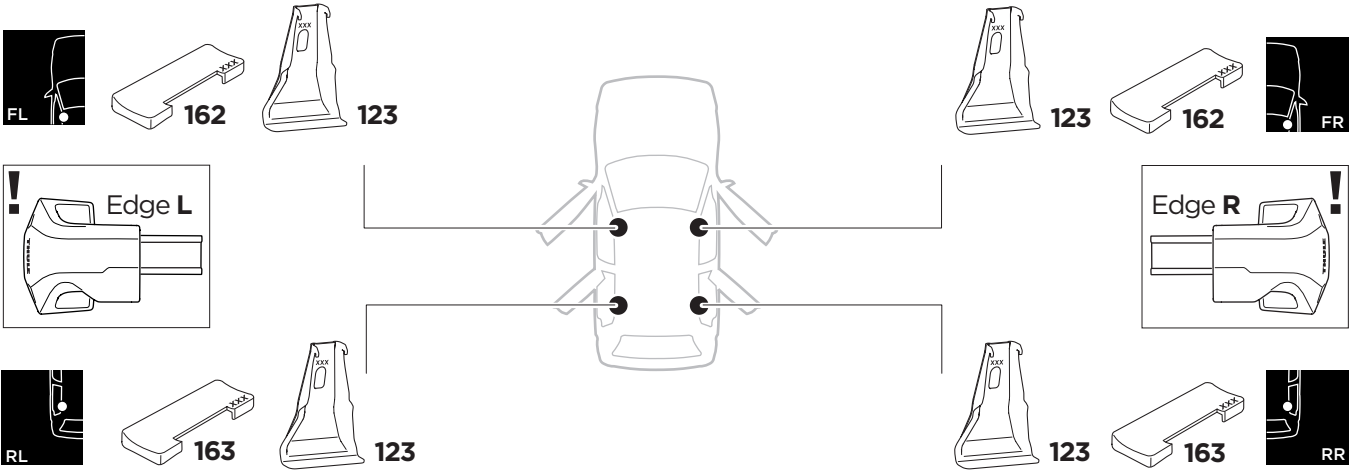

1

Kit 145035

CITROËN C4 Grand Picasso, 5-dr MPV, 14-
CITROËN Grand C4 SpaceTourer, 5-dr MPV, 14-

ISO 11154-E

THULE WingBar Evo	THULE WingBar Edge	THULE WingBar	THULE SquareBar Evo	Evo X (scale)	Edge X (scale)
CITROËN C4 Grand Picasso, 5-dr MPV, 14-				45,5	F
CITROËN Grand C4 SpaceTourer, 5-dr MPV, 14-				45,5	F

THULE ProBar Evo	THULE SlideBar Evo	X (mm/inch)
CITROËN C4 Grand Picasso, 5-dr MPV, 14-		1106 mm / 43 1/2"
CITROËN Grand C4 SpaceTourer, 5-dr MPV, 14-		1106 mm / 43 1/2"

THULE WingBar Evo	THULE WingBar Edge	THULE WingBar	THULE SquareBar Evo	Evo Y (scale)	Edge Y (scale)
CITROËN C4 Grand Picasso, 5-dr MPV, 14-				43,5	J
CITROËN Grand C4 SpaceTourer, 5-dr MPV, 14-				43,5	J

THULE ProBar Evo	THULE SlideBar Evo	Y (mm/inch)
CITROËN C4 Grand Picasso, 5-dr MPV, 14-		1086 mm / 42 3/4"
CITROËN Grand C4 SpaceTourer, 5-dr MPV, 14-		1086 mm / 42 3/4"

	W (mm/inch)	Z (mm/inch)
CITROËN C4 Grand Picasso, 5-dr MPV, 14-	715 mm / 28 1/4"	300 mm / 11 3/4"
CITROËN Grand C4 SpaceTourer, 5-dr MPV, 14-	715 mm / 28 1/4"	300 mm / 11 3/4"