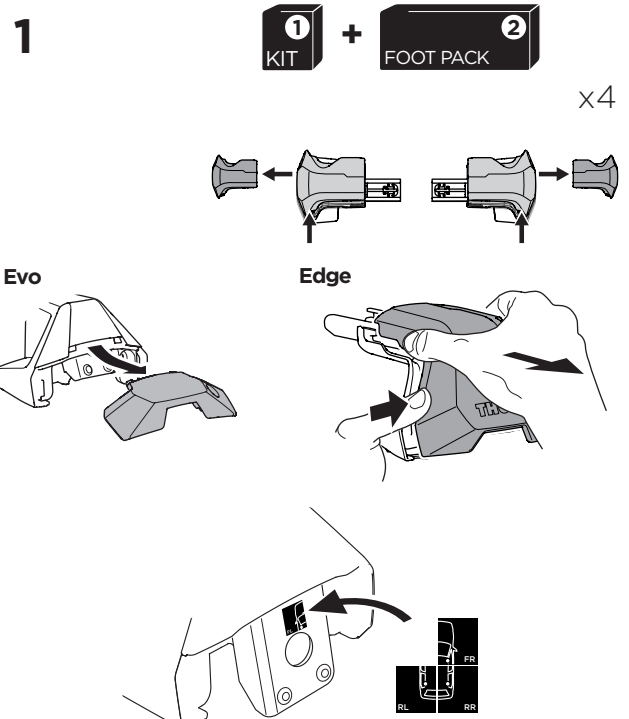

1

Kit 145035

CITROËN C4 Grand Picasso, 5-dr MPV, 14-
CITROËN Grand C4 SpaceTourer, 5-dr MPV, 14-

ISO 11154-E

THULE WingBar Evo	THULE WingBar Edge	THULE WingBar	THULE SquareBar Evo	Evo X (scale)	Edge X (scale)
CITROËN C4 Grand Picasso, 5-dr MPV, 14-				45,5	F
CITROËN Grand C4 SpaceTourer, 5-dr MPV, 14-				45,5	F

THULE ProBar Evo	THULE SlideBar Evo	X (mm/inch)
CITROËN C4 Grand Picasso, 5-dr MPV, 14-		1106 mm / 43 1/2"
CITROËN Grand C4 SpaceTourer, 5-dr MPV, 14-		1106 mm / 43 1/2"

THULE WingBar Evo	THULE WingBar Edge	THULE WingBar	THULE SquareBar Evo	Evo Y (scale)	Edge Y (scale)
CITROËN C4 Grand Picasso, 5-dr MPV, 14-				43,5	J
CITROËN Grand C4 SpaceTourer, 5-dr MPV, 14-				43,5	J

THULE ProBar Evo	THULE SlideBar Evo	Y (mm/inch)
CITROËN C4 Grand Picasso, 5-dr MPV, 14-		1086 mm / 42 3/4"
CITROËN Grand C4 SpaceTourer, 5-dr MPV, 14-		1086 mm / 42 3/4"

	W (mm/inch)	Z (mm/inch)
CITROËN C4 Grand Picasso, 5-dr MPV, 14-	715 mm / 28 1/4"	300 mm / 11 3/4"
CITROËN Grand C4 SpaceTourer, 5-dr MPV, 14-	715 mm / 28 1/4"	300 mm / 11 3/4"