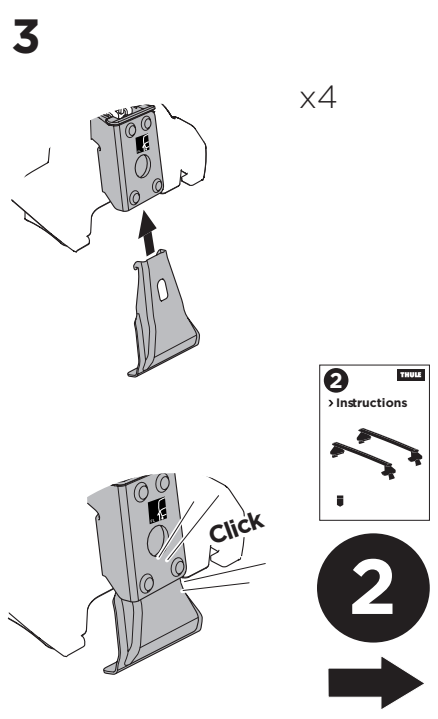

1

Kit 145035

CITROËN C4 Grand Picasso, 5-dr MPV, 14-
CITROËN Grand C4 SpaceTourer, 5-dr MPV, 14-

ISO 11154-E

THULE WingBar Evo	THULE WingBar Edge	THULE WingBar	THULE SquareBar Evo	Evo X (scale)	Edge X (scale)
CITROËN C4 Grand Picasso, 5-dr MPV, 14-				45,5	F
CITROËN Grand C4 SpaceTourer, 5-dr MPV, 14-				45,5	F

THULE ProBar Evo	THULE SlideBar Evo	X (mm/inch)
CITROËN C4 Grand Picasso, 5-dr MPV, 14-		1106 mm / 43 1/2"
CITROËN Grand C4 SpaceTourer, 5-dr MPV, 14-		1106 mm / 43 1/2"

THULE WingBar Evo	THULE WingBar Edge	THULE WingBar	THULE SquareBar Evo	Evo Y (scale)	Edge Y (scale)
CITROËN C4 Grand Picasso, 5-dr MPV, 14-				43,5	J
CITROËN Grand C4 SpaceTourer, 5-dr MPV, 14-				43,5	J

THULE ProBar Evo	THULE SlideBar Evo	Y (mm/inch)
CITROËN C4 Grand Picasso, 5-dr MPV, 14-		1086 mm / 42 3/4"
CITROËN Grand C4 SpaceTourer, 5-dr MPV, 14-		1086 mm / 42 3/4"

	W (mm/inch)	Z (mm/inch)
CITROËN C4 Grand Picasso, 5-dr MPV, 14-	715 mm / 28 1/4"	300 mm / 11 3/4"
CITROËN Grand C4 SpaceTourer, 5-dr MPV, 14-	715 mm / 28 1/4"	300 mm / 11 3/4"