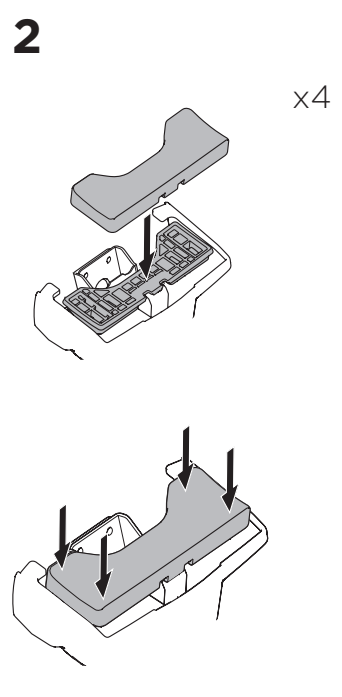

1

Kit 145035

CITROËN C4 Grand Picasso, 5-dr MPV, 14-
CITROËN Grand C4 SpaceTourer, 5-dr MPV, 14-

ISO 11154-E

THULE WingBar Evo	THULE WingBar Edge	THULE WingBar	THULE SquareBar Evo	Evo X (scale)	Edge X (scale)
CITROËN C4 Grand Picasso, 5-dr MPV, 14-				45,5	F
CITROËN Grand C4 SpaceTourer, 5-dr MPV, 14-				45,5	F

THULE ProBar Evo	THULE SlideBar Evo	X (mm/inch)
CITROËN C4 Grand Picasso, 5-dr MPV, 14-		1106 mm / 43 1/2"
CITROËN Grand C4 SpaceTourer, 5-dr MPV, 14-		1106 mm / 43 1/2"

THULE WingBar Evo	THULE WingBar Edge	THULE WingBar	THULE SquareBar Evo	Evo Y (scale)	Edge Y (scale)
CITROËN C4 Grand Picasso, 5-dr MPV, 14-				43,5	J
CITROËN Grand C4 SpaceTourer, 5-dr MPV, 14-				43,5	J

THULE ProBar Evo	THULE SlideBar Evo	Y (mm/inch)
CITROËN C4 Grand Picasso, 5-dr MPV, 14-		1086 mm / 42 3/4"
CITROËN Grand C4 SpaceTourer, 5-dr MPV, 14-		1086 mm / 42 3/4"

	W (mm/inch)	Z (mm/inch)
CITROËN C4 Grand Picasso, 5-dr MPV, 14-	715 mm / 28 1/4"	300 mm / 11 3/4"
CITROËN Grand C4 SpaceTourer, 5-dr MPV, 14-	715 mm / 28 1/4"	300 mm / 11 3/4"