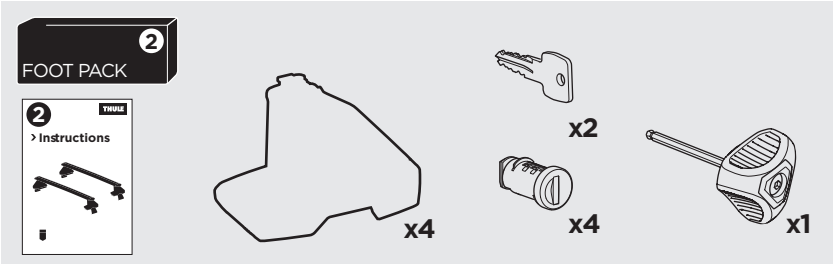

1

Kit 145035

CITROËN C4 Grand Picasso, 5-dr MPV, 14-
CITROËN Grand C4 SpaceTourer, 5-dr MPV, 14-

ISO 11154-E

THULE WingBar Evo	THULE WingBar Edge	THULE WingBar	THULE SquareBar Evo	Evo X (scale)	Edge X (scale)
CITROËN C4 Grand Picasso, 5-dr MPV, 14-				45,5	F
CITROËN Grand C4 SpaceTourer, 5-dr MPV, 14-				45,5	F

THULE ProBar Evo	THULE SlideBar Evo	X (mm/inch)
CITROËN C4 Grand Picasso, 5-dr MPV, 14-		1106 mm / 43 1/2"
CITROËN Grand C4 SpaceTourer, 5-dr MPV, 14-		1106 mm / 43 1/2"

THULE WingBar Evo	THULE WingBar Edge	THULE WingBar	THULE SquareBar Evo	Evo Y (scale)	Edge Y (scale)
CITROËN C4 Grand Picasso, 5-dr MPV, 14-				43,5	J
CITROËN Grand C4 SpaceTourer, 5-dr MPV, 14-				43,5	J

THULE ProBar Evo	THULE SlideBar Evo	Y (mm/inch)
CITROËN C4 Grand Picasso, 5-dr MPV, 14-		1086 mm / 42 3/4"
CITROËN Grand C4 SpaceTourer, 5-dr MPV, 14-		1086 mm / 42 3/4"

	W (mm/inch)	Z (mm/inch)
CITROËN C4 Grand Picasso, 5-dr MPV, 14-	715 mm / 28 1/4"	300 mm / 11 3/4"
CITROËN Grand C4 SpaceTourer, 5-dr MPV, 14-	715 mm / 28 1/4"	300 mm / 11 3/4"