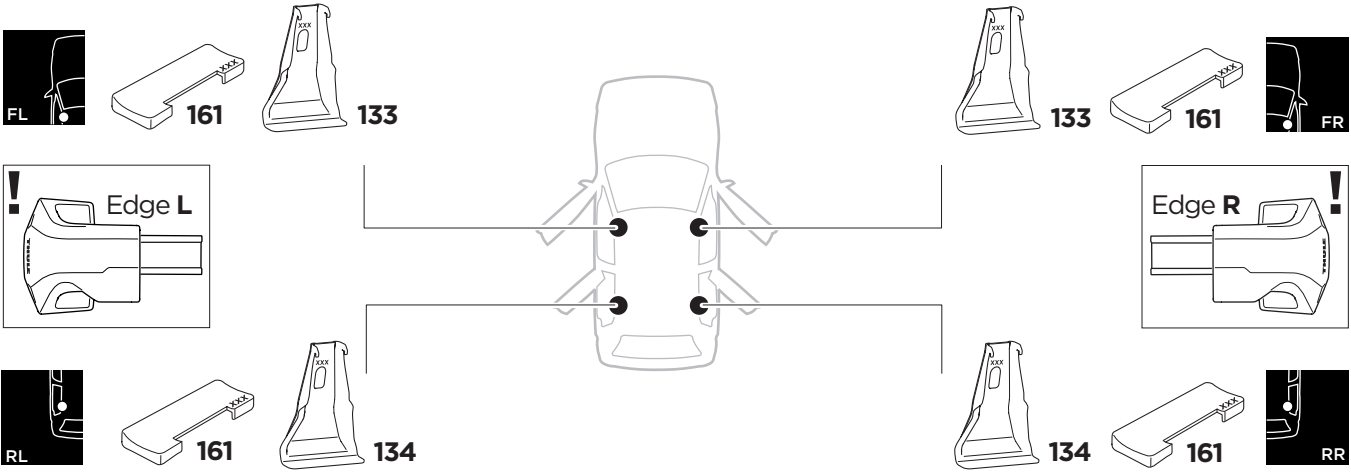

1

Kit 145037

KIA Soul EV, 5-dr Hatchback, 14-18

ISO 11154-E

THULE WingBar Evo	THULE WingBar Edge	THULE WingBar	THULE SquareBar Evo	Evo X (scale)	Edge X (scale)
KIA Soul EV, 5-dr Hatchback, 14-18				43,5	J

THULE ProBar Evo	THULE SlideBar Evo	X (mm/inch)		
KIA Soul EV, 5-dr Hatchback, 14-18		1086 mm / 42 3/4"		

THULE WingBar Evo	THULE WingBar Edge	THULE WingBar	THULE SquareBar Evo	Evo Y (scale)	Edge Y (scale)
KIA Soul EV, 5-dr Hatchback, 14-18				42,5	L

THULE ProBar Evo	THULE SlideBar Evo	Y (mm/inch)		
KIA Soul EV, 5-dr Hatchback, 14-18		1076 mm / 42 3/8"		

	W (mm/inch)	Z (mm/inch)
KIA Soul EV, 5-dr Hatchback, 14-18	710 mm / 28 "	290 mm / 11 3/8"