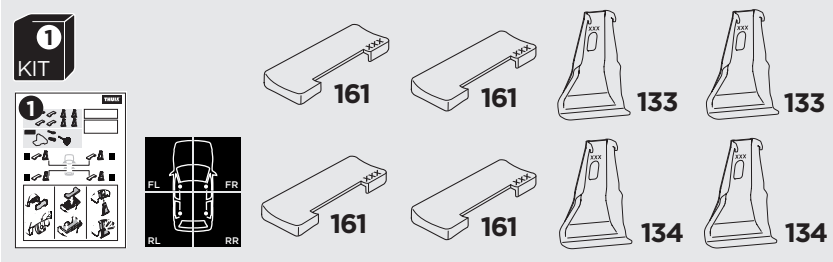

1

Kit 145037

KIA Soul EV, 5-dr Hatchback, 14-18

ISO 11154-E

THULE WingBar Evo	THULE WingBar Edge	THULE WingBar	THULE SquareBar Evo	Evo X (scale)	Edge X (scale)
KIA Soul EV, 5-dr Hatchback, 14-18				43,5	J

THULE ProBar Evo	THULE SlideBar Evo	X (mm/inch)		
KIA Soul EV, 5-dr Hatchback, 14-18		1086 mm / 42 3/4"		

THULE WingBar Evo	THULE WingBar Edge	THULE WingBar	THULE SquareBar Evo	Evo Y (scale)	Edge Y (scale)
KIA Soul EV, 5-dr Hatchback, 14-18				42,5	L

THULE ProBar Evo	THULE SlideBar Evo	Y (mm/inch)		
KIA Soul EV, 5-dr Hatchback, 14-18		1076 mm / 42 3/8"		

	W (mm/inch)	Z (mm/inch)
KIA Soul EV, 5-dr Hatchback, 14-18	710 mm / 28 "	290 mm / 11 3/8"