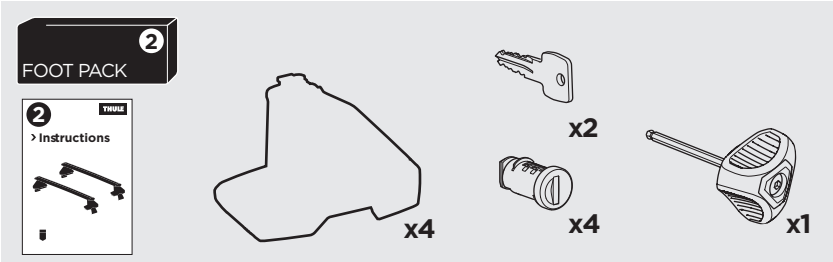

1

Kit 145039

VOLVO S90, 4-dr Sedan, 16-

ISO 11154-E

THULE WingBar Evo	THULE WingBar Edge	THULE WingBar	THULE SquareBar Evo	Evo X (scale)	Edge X (scale)
VOLVO S90, 4-dr Sedan, 16-				44.5	H
THULE ProBar Evo	THULE SlideBar Evo				X (mm/inch)
VOLVO S90, 4-dr Sedan, 16-				1096 mm / 43 1/8"	

THULE WingBar Evo	THULE WingBar Edge	THULE WingBar	THULE SquareBar Evo	Evo Y (scale)	Edge Y (scale)
VOLVO S90, 4-dr Sedan, 16-				42.5	L
THULE ProBar Evo	THULE SlideBar Evo				Y (mm/inch)
VOLVO S90, 4-dr Sedan, 16-				1076 mm / 42 3/8"	

	W (mm/inch)	Z (mm/inch)
VOLVO S90, 4-dr Sedan, 16-	690 mm / 27 1/8"	285 mm / 11 1/4"