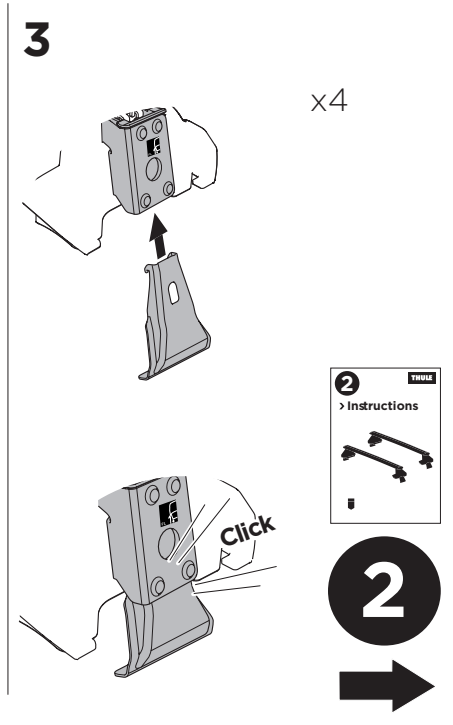

1

Kit 145039

VOLVO S90, 4-dr Sedan, 16-

ISO 11154-E

THULE WingBar Evo	THULE WingBar Edge	THULE WingBar	THULE SquareBar Evo	Evo X (scale)	Edge X (scale)
VOLVO S90, 4-dr Sedan, 16-				44.5	H
THULE ProBar Evo	THULE SlideBar Evo				X (mm/inch)
VOLVO S90, 4-dr Sedan, 16-				1096 mm / 43 1/8"	

THULE WingBar Evo	THULE WingBar Edge	THULE WingBar	THULE SquareBar Evo	Evo Y (scale)	Edge Y (scale)
VOLVO S90, 4-dr Sedan, 16-				42.5	L
THULE ProBar Evo	THULE SlideBar Evo				Y (mm/inch)
VOLVO S90, 4-dr Sedan, 16-				1076 mm / 42 3/8"	

	W (mm/inch)	Z (mm/inch)
VOLVO S90, 4-dr Sedan, 16-	690 mm / 27 1/8"	285 mm / 11 1/4"