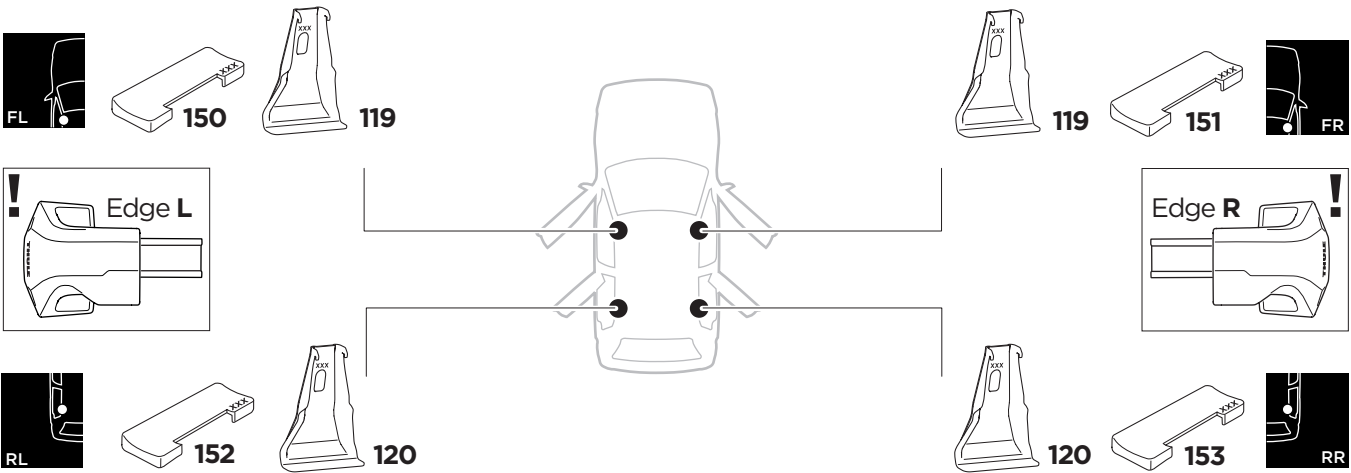

1

Kit 145039

VOLVO S90, 4-dr Sedan, 16-

ISO 11154-E

THULE WingBar Evo	THULE WingBar Edge	THULE WingBar	THULE SquareBar Evo	Evo X (scale)	Edge X (scale)
VOLVO S90, 4-dr Sedan, 16-				44.5	H
THULE ProBar Evo	THULE SlideBar Evo				X (mm/inch)
VOLVO S90, 4-dr Sedan, 16-				1096 mm / 43 1/8"	

THULE WingBar Evo	THULE WingBar Edge	THULE WingBar	THULE SquareBar Evo	Evo Y (scale)	Edge Y (scale)
VOLVO S90, 4-dr Sedan, 16-				42.5	L
THULE ProBar Evo	THULE SlideBar Evo				Y (mm/inch)
VOLVO S90, 4-dr Sedan, 16-				1076 mm / 42 3/8"	

	W (mm/inch)	Z (mm/inch)
VOLVO S90, 4-dr Sedan, 16-	690 mm / 27 1/8"	285 mm / 11 1/4"