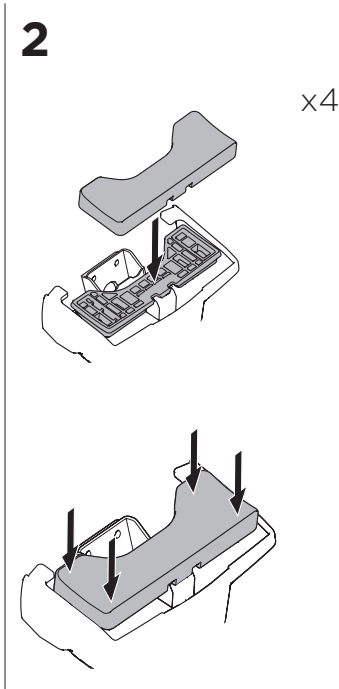

1

Kit 145039

VOLVO S90, 4-dr Sedan, 16-

ISO 11154-E

THULE WingBar Evo	THULE WingBar Edge	THULE WingBar	THULE SquareBar Evo	Evo X (scale)	Edge X (scale)
VOLVO S90, 4-dr Sedan, 16-				44.5	H
THULE ProBar Evo	THULE SlideBar Evo				X (mm/inch)
VOLVO S90, 4-dr Sedan, 16-				1096 mm / 43 1/8"	

THULE WingBar Evo	THULE WingBar Edge	THULE WingBar	THULE SquareBar Evo	Evo Y (scale)	Edge Y (scale)
VOLVO S90, 4-dr Sedan, 16-				42.5	L
THULE ProBar Evo	THULE SlideBar Evo				Y (mm/inch)
VOLVO S90, 4-dr Sedan, 16-				1076 mm / 42 3/8"	

	W (mm/inch)	Z (mm/inch)
VOLVO S90, 4-dr Sedan, 16-	690 mm / 27 1/8"	285 mm / 11 1/4"