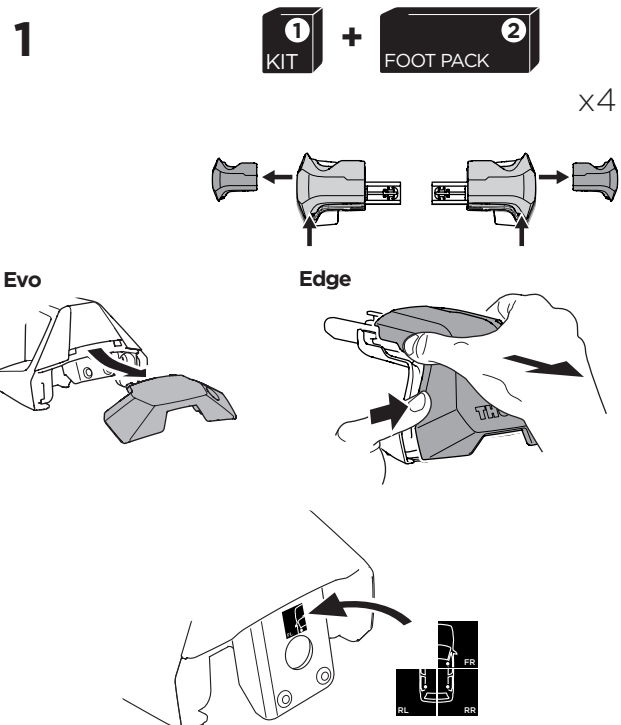

1

Kit 145039

VOLVO S90, 4-dr Sedan, 16-

ISO 11154-E

THULE WingBar Evo	THULE WingBar Edge	THULE WingBar	THULE SquareBar Evo	Evo X (scale)	Edge X (scale)
VOLVO S90, 4-dr Sedan, 16-				44.5	H
THULE ProBar Evo	THULE SlideBar Evo				X (mm/inch)
VOLVO S90, 4-dr Sedan, 16-				1096 mm / 43 1/8"	

THULE WingBar Evo	THULE WingBar Edge	THULE WingBar	THULE SquareBar Evo	Evo Y (scale)	Edge Y (scale)
VOLVO S90, 4-dr Sedan, 16-				42.5	L
THULE ProBar Evo	THULE SlideBar Evo				Y (mm/inch)
VOLVO S90, 4-dr Sedan, 16-				1076 mm / 42 3/8"	

	W (mm/inch)	Z (mm/inch)
VOLVO S90, 4-dr Sedan, 16-	690 mm / 27 1/8"	285 mm / 11 1/4"