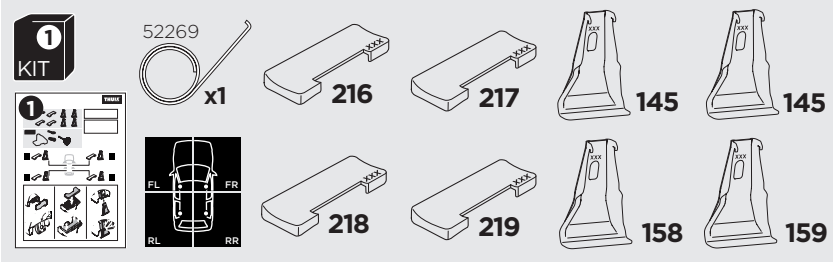

## Kit 145049

PORSCHE Panamera, 5-dr Hatchback, 17-

ISO 11154-E

THULE WingBar Evo	THULE WingBar Edge	THULE WingBar	THULE SquareBar Evo	<b>Evo X (scale)</b>	<b>Edge X (scale)</b>
<b>PORSCHE Panamera, 5-dr Hatchback, 17-</b>				<b>44</b>	<b>I</b>

THULE ProBar Evo	THULE SlideBar Evo	<b>X (mm/inch)</b>		
<b>PORSCHE Panamera, 5-dr Hatchback, 17-</b>		<b>1091 mm / 43"</b>		

THULE WingBar Evo	THULE WingBar Edge	THULE WingBar	THULE SquareBar Evo	<b>Evo Y (scale)</b>	<b>Edge Y (scale)</b>
<b>PORSCHE Panamera, 5-dr Hatchback, 17-</b>				<b>36,5</b>	<b>F</b>

THULE ProBar Evo	THULE SlideBar Evo	<b>Y (mm/inch)</b>		
<b>PORSCHE Panamera, 5-dr Hatchback, 17-</b>		<b>1016 mm / 40"</b>		

	<b>W (mm/inch)</b>	<b>Z (mm/inch)</b>
<b>PORSCHE Panamera, 5-dr Hatchback, 17-</b>	<b>755 mm / 29 3/4"</b>	<b>180 mm / 7 1/8"</b>