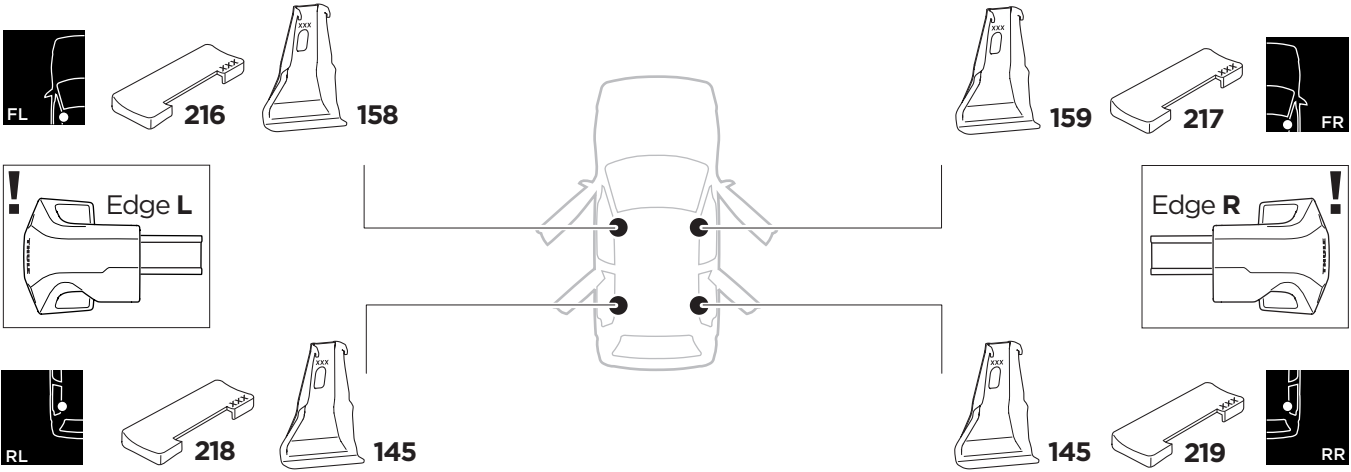

## Kit 145049

PORSCHE Panamera, 5-dr Hatchback, 17-

ISO 11154-E

THULE WingBar Evo	THULE WingBar Edge	THULE WingBar	THULE SquareBar Evo	<b>Evo X (scale)</b>	<b>Edge X (scale)</b>
<b>PORSCHE Panamera, 5-dr Hatchback, 17-</b>				<b>44</b>	<b>I</b>

THULE ProBar Evo	THULE SlideBar Evo	<b>X (mm/inch)</b>		
<b>PORSCHE Panamera, 5-dr Hatchback, 17-</b>		<b>1091 mm / 43"</b>		

THULE WingBar Evo	THULE WingBar Edge	THULE WingBar	THULE SquareBar Evo	<b>Evo Y (scale)</b>	<b>Edge Y (scale)</b>
<b>PORSCHE Panamera, 5-dr Hatchback, 17-</b>				<b>36,5</b>	<b>F</b>

THULE ProBar Evo	THULE SlideBar Evo	<b>Y (mm/inch)</b>		
<b>PORSCHE Panamera, 5-dr Hatchback, 17-</b>		<b>1016 mm / 40"</b>		

	<b>W (mm/inch)</b>	<b>Z (mm/inch)</b>
<b>PORSCHE Panamera, 5-dr Hatchback, 17-</b>	<b>755 mm / 29 3/4"</b>	<b>180 mm / 7 1/8"</b>