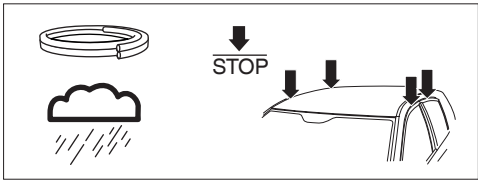

1

Kit 145051

VOLKSWAGEN Polo (Mk. IV), 5-dr Hatchback, 02-09

ISO 11154-E

THULE WingBar Evo	THULE WingBar Edge	THULE WingBar	THULE SquareBar Evo	Evo X (scale)	Edge X (scale)
VOLKSWAGEN Polo (Mk. IV), 5-dr Hatchback, 02-09				32	0

THULE ProBar Evo	THULE SlideBar Evo	X (mm/inch)		
VOLKSWAGEN Polo (Mk. IV), 5-dr Hatchback, 02-09		971 mm / 38 1/4"		

THULE WingBar Evo	THULE WingBar Edge	THULE WingBar	THULE SquareBar Evo	Evo Y (scale)	Edge Y (scale)
VOLKSWAGEN Polo (Mk. IV), 5-dr Hatchback, 02-09				28	E

THULE ProBar Evo	THULE SlideBar Evo	Y (mm/inch)		
VOLKSWAGEN Polo (Mk. IV), 5-dr Hatchback, 02-09		931 mm / 36 5/8"		

	W (mm/inch)	Z (mm/inch)
VOLKSWAGEN Polo (Mk. IV), 5-dr Hatchback, 02-09	780 mm / 30 3/4"	245 mm / 9 5/8"