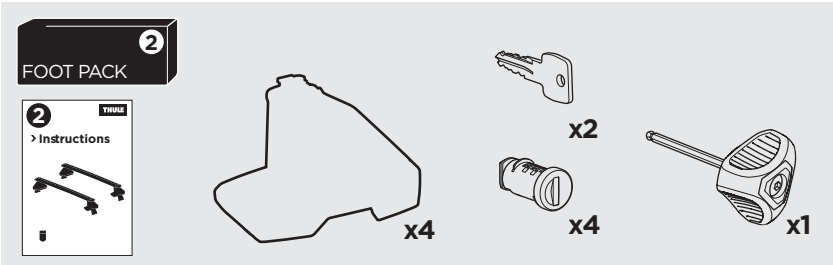

1

Kit 145051

VOLKSWAGEN Polo (Mk. IV), 5-dr Hatchback, 02-09

ISO 11154-E

THULE WingBar Evo	THULE WingBar Edge	THULE WingBar	THULE SquareBar Evo	Evo X (scale)	Edge X (scale)
VOLKSWAGEN Polo (Mk. IV), 5-dr Hatchback, 02-09				32	0

THULE ProBar Evo	THULE SlideBar Evo	X (mm/inch)		
VOLKSWAGEN Polo (Mk. IV), 5-dr Hatchback, 02-09		971 mm / 38 1/4"		

THULE WingBar Evo	THULE WingBar Edge	THULE WingBar	THULE SquareBar Evo	Evo Y (scale)	Edge Y (scale)
VOLKSWAGEN Polo (Mk. IV), 5-dr Hatchback, 02-09				28	E

THULE ProBar Evo	THULE SlideBar Evo	Y (mm/inch)		
VOLKSWAGEN Polo (Mk. IV), 5-dr Hatchback, 02-09		931 mm / 36 5/8"		

	W (mm/inch)	Z (mm/inch)
VOLKSWAGEN Polo (Mk. IV), 5-dr Hatchback, 02-09	780 mm / 30 3/4"	245 mm / 9 5/8"