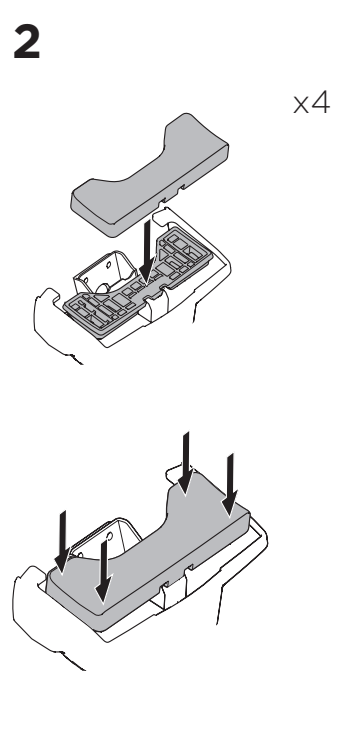

1

Kit 145051

VOLKSWAGEN Polo (Mk. IV), 5-dr Hatchback, 02-09

ISO 11154-E

THULE WingBar Evo	THULE WingBar Edge	THULE WingBar	THULE SquareBar Evo	Evo X (scale)	Edge X (scale)
VOLKSWAGEN Polo (Mk. IV), 5-dr Hatchback, 02-09				32	0

THULE ProBar Evo	THULE SlideBar Evo	X (mm/inch)		
VOLKSWAGEN Polo (Mk. IV), 5-dr Hatchback, 02-09		971 mm / 38 1/4"		

THULE WingBar Evo	THULE WingBar Edge	THULE WingBar	THULE SquareBar Evo	Evo Y (scale)	Edge Y (scale)
VOLKSWAGEN Polo (Mk. IV), 5-dr Hatchback, 02-09				28	E

THULE ProBar Evo	THULE SlideBar Evo	Y (mm/inch)		
VOLKSWAGEN Polo (Mk. IV), 5-dr Hatchback, 02-09		931 mm / 36 5/8"		

	W (mm/inch)	Z (mm/inch)
VOLKSWAGEN Polo (Mk. IV), 5-dr Hatchback, 02-09	780 mm / 30 3/4"	245 mm / 9 5/8"