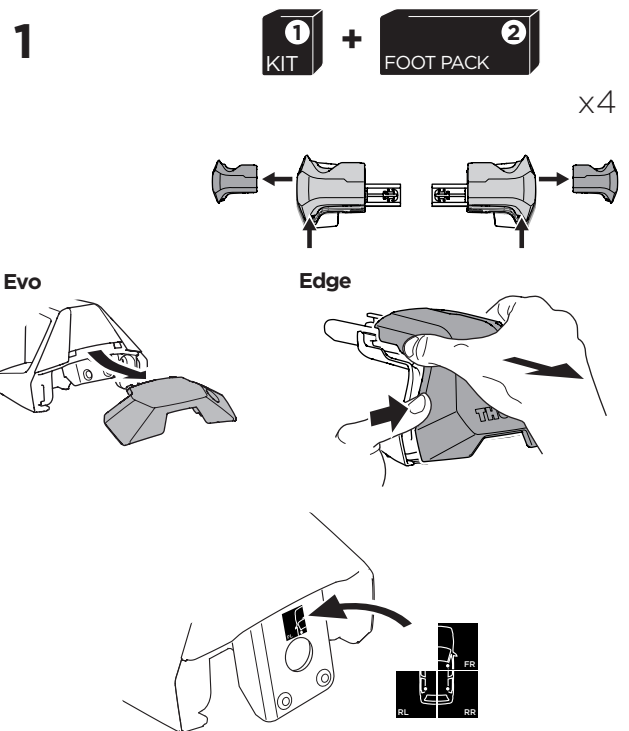

1

Kit 145051

VOLKSWAGEN Polo (Mk. IV), 5-dr Hatchback, 02-09

ISO 11154-E

THULE WingBar Evo	THULE WingBar Edge	THULE WingBar	THULE SquareBar Evo	Evo X (scale)	Edge X (scale)
VOLKSWAGEN Polo (Mk. IV), 5-dr Hatchback, 02-09				32	0

THULE ProBar Evo	THULE SlideBar Evo	X (mm/inch)		
VOLKSWAGEN Polo (Mk. IV), 5-dr Hatchback, 02-09		971 mm / 38 1/4"		

THULE WingBar Evo	THULE WingBar Edge	THULE WingBar	THULE SquareBar Evo	Evo Y (scale)	Edge Y (scale)
VOLKSWAGEN Polo (Mk. IV), 5-dr Hatchback, 02-09				28	E

THULE ProBar Evo	THULE SlideBar Evo	Y (mm/inch)		
VOLKSWAGEN Polo (Mk. IV), 5-dr Hatchback, 02-09		931 mm / 36 5/8"		

	W (mm/inch)	Z (mm/inch)
VOLKSWAGEN Polo (Mk. IV), 5-dr Hatchback, 02-09	780 mm / 30 3/4"	245 mm / 9 5/8"