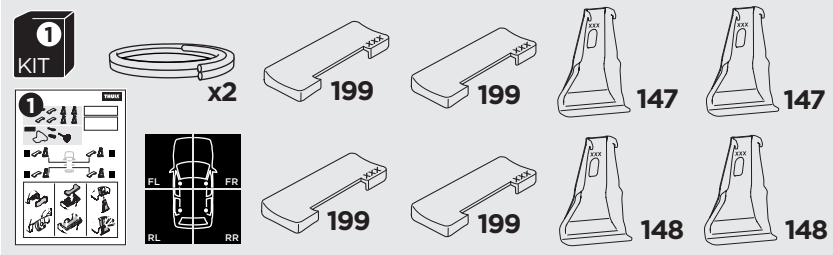

1

Kit 145051

VOLKSWAGEN Polo (Mk. IV), 5-dr Hatchback, 02-09

ISO 11154-E

THULE WingBar Evo	THULE WingBar Edge	THULE WingBar	THULE SquareBar Evo	Evo X (scale)	Edge X (scale)
VOLKSWAGEN Polo (Mk. IV), 5-dr Hatchback, 02-09				32	0

THULE ProBar Evo	THULE SlideBar Evo	X (mm/inch)		
VOLKSWAGEN Polo (Mk. IV), 5-dr Hatchback, 02-09		971 mm / 38 1/4"		

THULE WingBar Evo	THULE WingBar Edge	THULE WingBar	THULE SquareBar Evo	Evo Y (scale)	Edge Y (scale)
VOLKSWAGEN Polo (Mk. IV), 5-dr Hatchback, 02-09				28	E

THULE ProBar Evo	THULE SlideBar Evo	Y (mm/inch)		
VOLKSWAGEN Polo (Mk. IV), 5-dr Hatchback, 02-09		931 mm / 36 5/8"		

	W (mm/inch)	Z (mm/inch)
VOLKSWAGEN Polo (Mk. IV), 5-dr Hatchback, 02-09	780 mm / 30 3/4"	245 mm / 9 5/8"