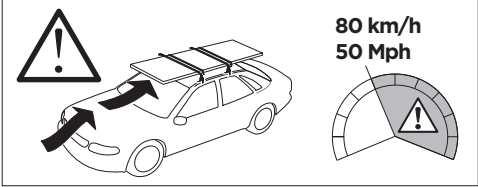

1

Kit 145051

VOLKSWAGEN Polo (Mk. IV), 5-dr Hatchback, 02-09

ISO 11154-E