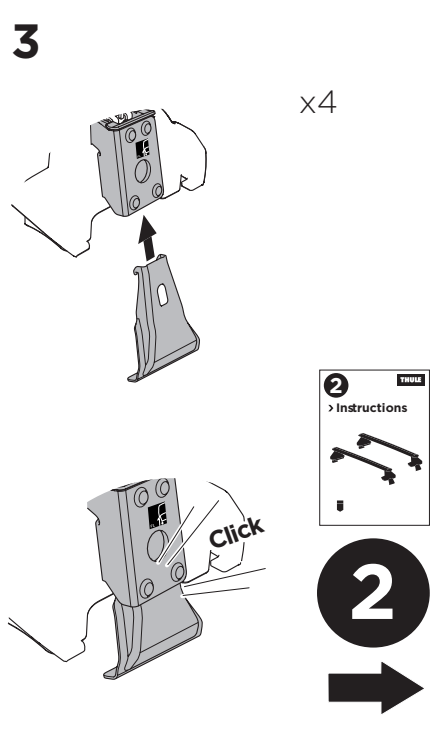

1

Kit 145051

VOLKSWAGEN Polo (Mk. IV), 5-dr Hatchback, 02-09

ISO 11154-E