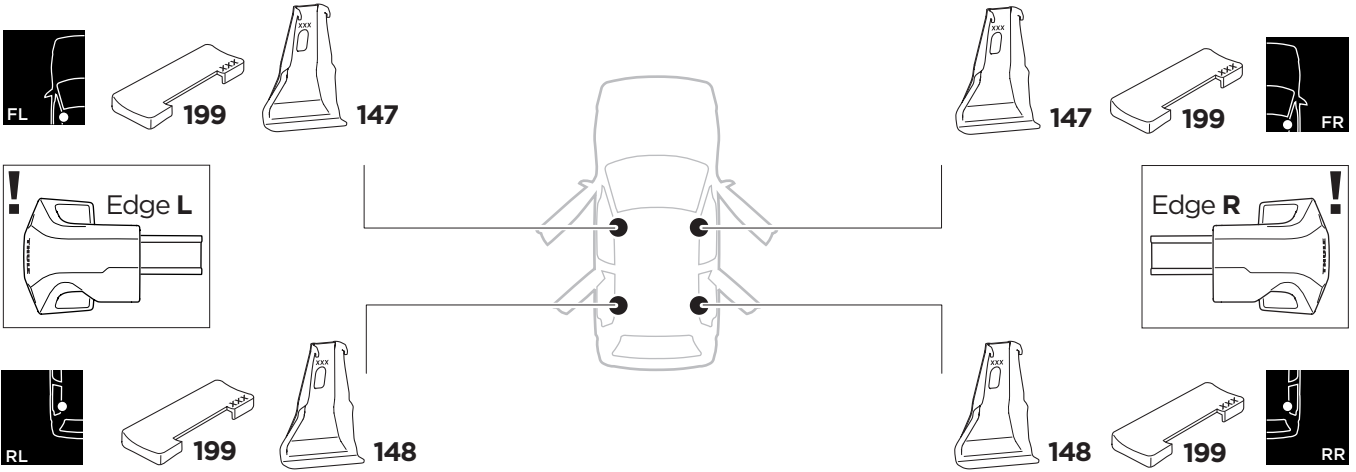

1

Kit 145051

VOLKSWAGEN Polo (Mk. IV), 5-dr Hatchback, 02-09

ISO 11154-E

THULE WingBar Evo	THULE WingBar Edge	THULE WingBar	THULE SquareBar Evo	Evo X (scale)	Edge X (scale)
VOLKSWAGEN Polo (Mk. IV), 5-dr Hatchback, 02-09				32	0

THULE ProBar Evo	THULE SlideBar Evo	X (mm/inch)		
VOLKSWAGEN Polo (Mk. IV), 5-dr Hatchback, 02-09		971 mm / 38 1/4"		

THULE WingBar Evo	THULE WingBar Edge	THULE WingBar	THULE SquareBar Evo	Evo Y (scale)	Edge Y (scale)
VOLKSWAGEN Polo (Mk. IV), 5-dr Hatchback, 02-09				28	E

THULE ProBar Evo	THULE SlideBar Evo	Y (mm/inch)		
VOLKSWAGEN Polo (Mk. IV), 5-dr Hatchback, 02-09		931 mm / 36 5/8"		

	W (mm/inch)	Z (mm/inch)
VOLKSWAGEN Polo (Mk. IV), 5-dr Hatchback, 02-09	780 mm / 30 3/4"	245 mm / 9 5/8"