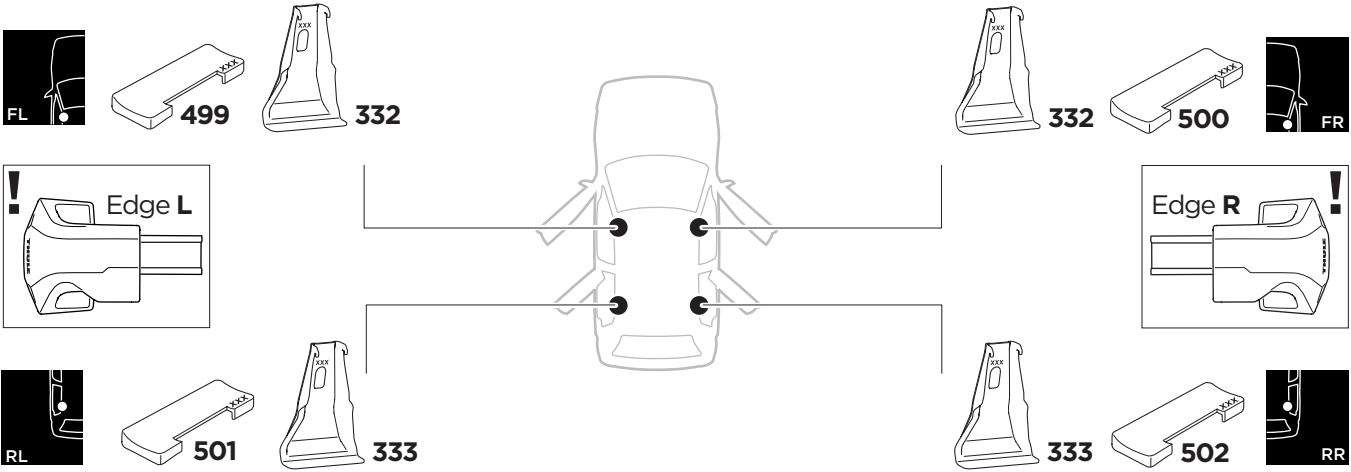

## Kit 145067

SUBARU Impreza, 4-dr Sedan, 17-

ISO 11154-E

THULE WingBar Evo	THULE WingBar Edge	THULE WingBar	THULE SquareBar Evo	<b>Evo X (scale)</b>	<b>Edge X (scale)</b>
<b>SUBARU Impreza, 4-dr Sedan, 17-</b>				<b>44</b>	<b>I</b>
THULE ProBar Evo	THULE SlideBar Evo				<b>X (mm/inch)</b>
<b>SUBARU Impreza, 4-dr Sedan, 17-</b>				<b>1091 mm / 43"</b>	

THULE WingBar Evo	THULE WingBar Edge	THULE WingBar	THULE SquareBar Evo	<b>Evo Y (scale)</b>	<b>Edge Y (scale)</b>
<b>SUBARU Impreza, 4-dr Sedan, 17-</b>				<b>39,5</b>	<b>R</b>
THULE ProBar Evo	THULE SlideBar Evo				<b>Y (mm/inch)</b>
<b>SUBARU Impreza, 4-dr Sedan, 17-</b>				<b>1046 mm / 41 1/8"</b>	

	<b>W (mm/inch)</b>	<b>Z (mm/inch)</b>
<b>SUBARU Impreza, 4-dr Sedan, 17-</b>	<b>750 mm / 29 1/2"</b>	<b>220 mm / 8 5/8"</b>