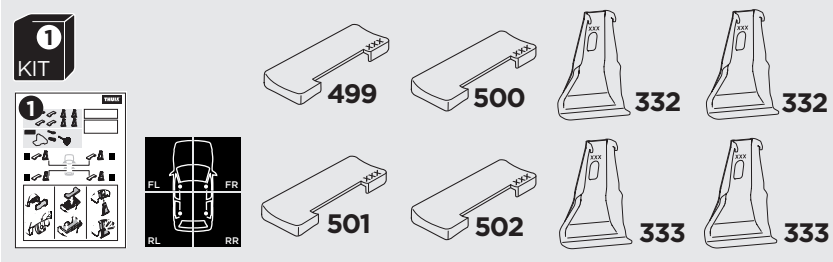

## Kit 145067

SUBARU Impreza, 4-dr Sedan, 17-

ISO 11154-E

THULE WingBar Evo	THULE WingBar Edge	THULE WingBar	THULE SquareBar Evo	<b>Evo X (scale)</b>	<b>Edge X (scale)</b>
<b>SUBARU Impreza, 4-dr Sedan, 17-</b>				<b>44</b>	<b>I</b>
THULE ProBar Evo	THULE SlideBar Evo				<b>X (mm/inch)</b>
<b>SUBARU Impreza, 4-dr Sedan, 17-</b>				<b>1091 mm / 43"</b>	

THULE WingBar Evo	THULE WingBar Edge	THULE WingBar	THULE SquareBar Evo	<b>Evo Y (scale)</b>	<b>Edge Y (scale)</b>
<b>SUBARU Impreza, 4-dr Sedan, 17-</b>				<b>39,5</b>	<b>R</b>
THULE ProBar Evo	THULE SlideBar Evo				<b>Y (mm/inch)</b>
<b>SUBARU Impreza, 4-dr Sedan, 17-</b>				<b>1046 mm / 41 1/8"</b>	

	<b>W (mm/inch)</b>	<b>Z (mm/inch)</b>
<b>SUBARU Impreza, 4-dr Sedan, 17-</b>	<b>750 mm / 29 1/2"</b>	<b>220 mm / 8 5/8"</b>