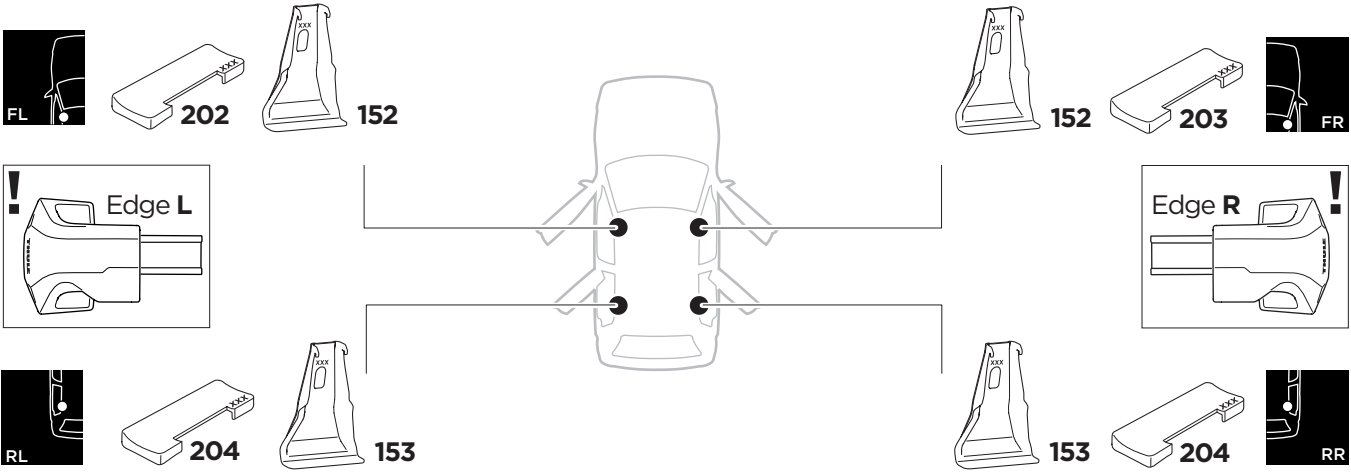

## Kit 145079

MAZDA CX-5, 5-dr SUV, 17-

ISO 11154-E

THULE WingBar Evo	THULE WingBar Edge	THULE WingBar	THULE SquareBar Evo	<b>Evo X (scale)</b>	<b>Edge X (scale)</b>
<b>MAZDA CX-5, 5-dr SUV, 17-</b>				<b>44</b>	<b>I</b>
THULE ProBar Evo	THULE SlideBar Evo				<b>X (mm/inch)</b>
<b>MAZDA CX-5, 5-dr SUV, 17-</b>				<b>1091 mm / 43"</b>	

THULE WingBar Evo	THULE WingBar Edge	THULE WingBar	THULE SquareBar Evo	<b>Evo Y (scale)</b>	<b>Edge Y (scale)</b>
<b>MAZDA CX-5, 5-dr SUV, 17-</b>				<b>38</b>	<b>C</b>
THULE ProBar Evo	THULE SlideBar Evo				<b>Y (mm/inch)</b>
<b>MAZDA CX-5, 5-dr SUV, 17-</b>				<b>1031 mm / 40 5/8"</b>	

	<b>W (mm/inch)</b>	<b>Z (mm/inch)</b>
<b>MAZDA CX-5, 5-dr SUV, 17-</b>	<b>700 mm / 27 1/2"</b>	<b>225 mm / 8 7/8"</b>