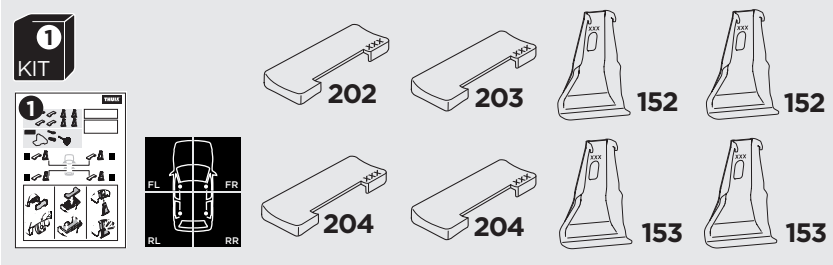

## Kit 145079

MAZDA CX-5, 5-dr SUV, 17-

ISO 11154-E

THULE WingBar Evo	THULE WingBar Edge	THULE WingBar	THULE SquareBar Evo	<b>Evo X (scale)</b>	<b>Edge X (scale)</b>
<b>MAZDA CX-5, 5-dr SUV, 17-</b>				<b>44</b>	<b>I</b>
THULE ProBar Evo	THULE SlideBar Evo				<b>X (mm/inch)</b>
<b>MAZDA CX-5, 5-dr SUV, 17-</b>				<b>1091 mm / 43"</b>	

THULE WingBar Evo	THULE WingBar Edge	THULE WingBar	THULE SquareBar Evo	<b>Evo Y (scale)</b>	<b>Edge Y (scale)</b>
<b>MAZDA CX-5, 5-dr SUV, 17-</b>				<b>38</b>	<b>C</b>
THULE ProBar Evo	THULE SlideBar Evo				<b>Y (mm/inch)</b>
<b>MAZDA CX-5, 5-dr SUV, 17-</b>				<b>1031 mm / 40 5/8"</b>	

	<b>W (mm/inch)</b>	<b>Z (mm/inch)</b>
<b>MAZDA CX-5, 5-dr SUV, 17-</b>	<b>700 mm / 27 1/2"</b>	<b>225 mm / 8 7/8"</b>