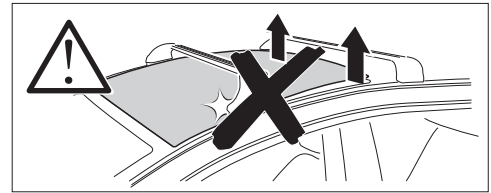

## Kit 145081

KIA Stinger, 5-dr Hatchback, 18-

ISO 1154-E

THULE WingBar Evo	THULE WingBar Edge	THULE WingBar	THULE SquareBar Evo	<b>Evo X (scale)</b>	<b>Edge X (scale)</b>
<b>KIA Stinger, 5-dr Hatchback, 18-</b>				<b>44</b>	<b>I</b>
THULE ProBar Evo	THULE SlideBar Evo				<b>X (mm/inch)</b>
<b>KIA Stinger, 5-dr Hatchback, 18-</b>				<b>1091 mm / 43"</b>	

THULE WingBar Evo	THULE WingBar Edge	THULE WingBar	THULE SquareBar Evo	<b>Evo Y (scale)</b>	<b>Edge Y (scale)</b>
<b>KIA Stinger, 5-dr Hatchback, 18-</b>				<b>40</b>	<b>Q</b>
THULE ProBar Evo	THULE SlideBar Evo				<b>Y (mm/inch)</b>
<b>KIA Stinger, 5-dr Hatchback, 18-</b>				<b>1051 mm / 41 3/8"</b>	