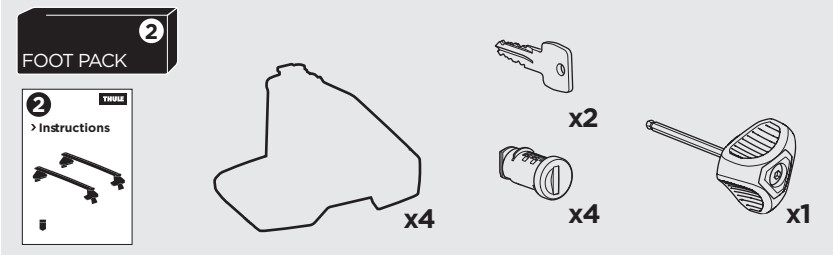

## Kit 145086

VOLKSWAGEN Passat CC, 4-dr Coupé, 08-11 / \*09-11

VOLKSWAGEN CC, 4-dr Coupé, 12-17

\*North America

ISO 11154-E

THULE WingBar Evo	THULE WingBar Edge	THULE WingBar	THULE SquareBar Evo	<b>Evo X (scale)</b>	<b>Edge X (scale)</b>
<b>VOLKSWAGEN Passat CC, 4-dr Coupé, 08-11 / *09-11</b>				46,5	D
<b>VOLKSWAGEN CC, 4-dr Coupé, 12-17</b>				46,5	D
THULE ProBar Evo	THULE SlideBar Evo			<b>X (mm/inch)</b>	
<b>VOLKSWAGEN Passat CC, 4-dr Coupé, 08-11 / *09-11</b>				1116 mm / 43 7/8"	
<b>VOLKSWAGEN CC, 4-dr Coupé, 12-17</b>				1116 mm / 43 7/8"	

THULE WingBar Evo	THULE WingBar Edge	THULE WingBar	THULE SquareBar Evo	<b>Evo Y (scale)</b>	<b>Edge Y (scale)</b>
<b>VOLKSWAGEN Passat CC, 4-dr Coupé, 08-11 / *09-11</b>				40	Q
<b>VOLKSWAGEN CC, 4-dr Coupé, 12-17</b>				40	Q
THULE ProBar Evo	THULE SlideBar Evo			<b>Y (mm/inch)</b>	
<b>VOLKSWAGEN Passat CC, 4-dr Coupé, 08-11 / *09-11</b>				1051 mm / 41 3/8"	
<b>VOLKSWAGEN CC, 4-dr Coupé, 12-17</b>				1051 mm / 41 3/8"	