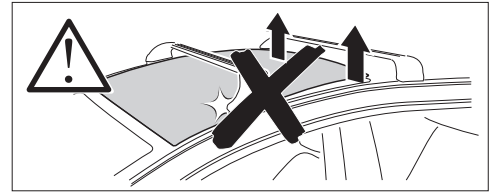

## Kit 145086

VOLKSWAGEN Passat CC, 4-dr Coupé, 08-11 / \*09-11

VOLKSWAGEN CC, 4-dr Coupé, 12-17

\*North America

ISO 11154-E

THULE WingBar Evo	THULE WingBar Edge	THULE WingBar	THULE SquareBar Evo	<b>Evo X (scale)</b>	<b>Edge X (scale)</b>
<b>VOLKSWAGEN Passat CC, 4-dr Coupé, 08-11 / *09-11</b>				46,5	D
<b>VOLKSWAGEN CC, 4-dr Coupé, 12-17</b>				46,5	D
THULE ProBar Evo	THULE SlideBar Evo			<b>X (mm/inch)</b>	
<b>VOLKSWAGEN Passat CC, 4-dr Coupé, 08-11 / *09-11</b>				1116 mm / 43 7/8"	
<b>VOLKSWAGEN CC, 4-dr Coupé, 12-17</b>				1116 mm / 43 7/8"	

THULE WingBar Evo	THULE WingBar Edge	THULE WingBar	THULE SquareBar Evo	<b>Evo Y (scale)</b>	<b>Edge Y (scale)</b>
<b>VOLKSWAGEN Passat CC, 4-dr Coupé, 08-11 / *09-11</b>				40	Q
<b>VOLKSWAGEN CC, 4-dr Coupé, 12-17</b>				40	Q
THULE ProBar Evo	THULE SlideBar Evo			<b>Y (mm/inch)</b>	
<b>VOLKSWAGEN Passat CC, 4-dr Coupé, 08-11 / *09-11</b>				1051 mm / 41 3/8"	
<b>VOLKSWAGEN CC, 4-dr Coupé, 12-17</b>				1051 mm / 41 3/8"	