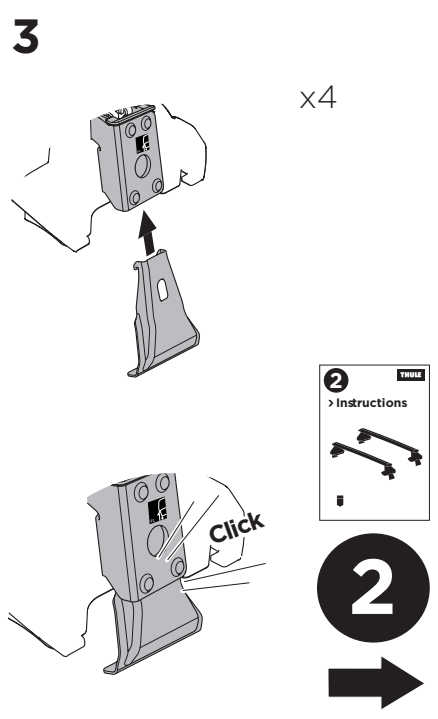

## Kit 145086

VOLKSWAGEN Passat CC, 4-dr Coupé, 08-11 / \*09-11

VOLKSWAGEN CC, 4-dr Coupé, 12-17

\*North America

ISO 11154-E

THULE WingBar Evo	THULE WingBar Edge	THULE WingBar	THULE SquareBar Evo	<b>Evo X (scale)</b>	<b>Edge X (scale)</b>
<b>VOLKSWAGEN Passat CC, 4-dr Coupé, 08-11 / *09-11</b>				46,5	D
<b>VOLKSWAGEN CC, 4-dr Coupé, 12-17</b>				46,5	D
THULE ProBar Evo	THULE SlideBar Evo			<b>X (mm/inch)</b>	
<b>VOLKSWAGEN Passat CC, 4-dr Coupé, 08-11 / *09-11</b>				1116 mm / 43 7/8"	
<b>VOLKSWAGEN CC, 4-dr Coupé, 12-17</b>				1116 mm / 43 7/8"	

THULE WingBar Evo	THULE WingBar Edge	THULE WingBar	THULE SquareBar Evo	<b>Evo Y (scale)</b>	<b>Edge Y (scale)</b>
<b>VOLKSWAGEN Passat CC, 4-dr Coupé, 08-11 / *09-11</b>				40	Q
<b>VOLKSWAGEN CC, 4-dr Coupé, 12-17</b>				40	Q
THULE ProBar Evo	THULE SlideBar Evo			<b>Y (mm/inch)</b>	
<b>VOLKSWAGEN Passat CC, 4-dr Coupé, 08-11 / *09-11</b>				1051 mm / 41 3/8"	
<b>VOLKSWAGEN CC, 4-dr Coupé, 12-17</b>				1051 mm / 41 3/8"	