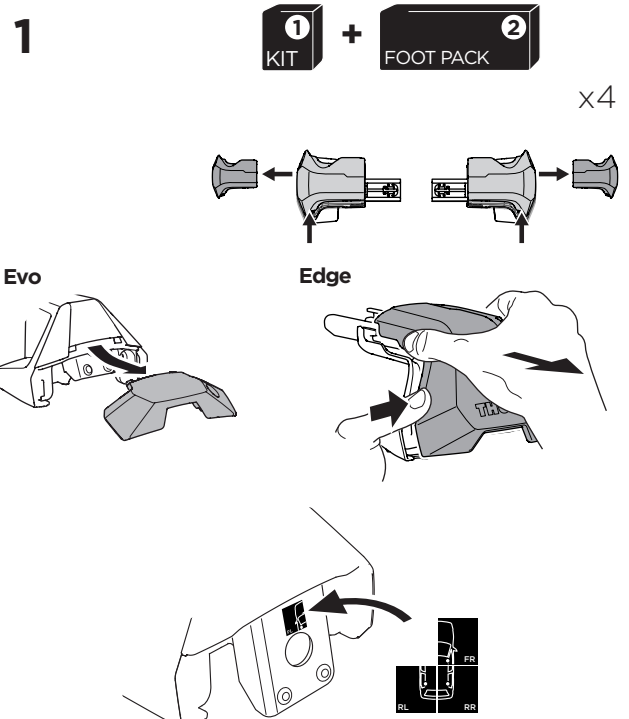

## Kit 145086

VOLKSWAGEN Passat CC, 4-dr Coupé, 08-11 / \*09-11

VOLKSWAGEN CC, 4-dr Coupé, 12-17

\*North America

ISO 11154-E

THULE WingBar Evo	THULE WingBar Edge	THULE WingBar	THULE SquareBar Evo	<b>Evo X (scale)</b>	<b>Edge X (scale)</b>
<b>VOLKSWAGEN Passat CC, 4-dr Coupé, 08-11 / *09-11</b>				46,5	D
<b>VOLKSWAGEN CC, 4-dr Coupé, 12-17</b>				46,5	D
THULE ProBar Evo	THULE SlideBar Evo			<b>X (mm/inch)</b>	
<b>VOLKSWAGEN Passat CC, 4-dr Coupé, 08-11 / *09-11</b>				1116 mm / 43 7/8"	
<b>VOLKSWAGEN CC, 4-dr Coupé, 12-17</b>				1116 mm / 43 7/8"	

THULE WingBar Evo	THULE WingBar Edge	THULE WingBar	THULE SquareBar Evo	<b>Evo Y (scale)</b>	<b>Edge Y (scale)</b>
<b>VOLKSWAGEN Passat CC, 4-dr Coupé, 08-11 / *09-11</b>				40	Q
<b>VOLKSWAGEN CC, 4-dr Coupé, 12-17</b>				40	Q
THULE ProBar Evo	THULE SlideBar Evo			<b>Y (mm/inch)</b>	
<b>VOLKSWAGEN Passat CC, 4-dr Coupé, 08-11 / *09-11</b>				1051 mm / 41 3/8"	
<b>VOLKSWAGEN CC, 4-dr Coupé, 12-17</b>				1051 mm / 41 3/8"	