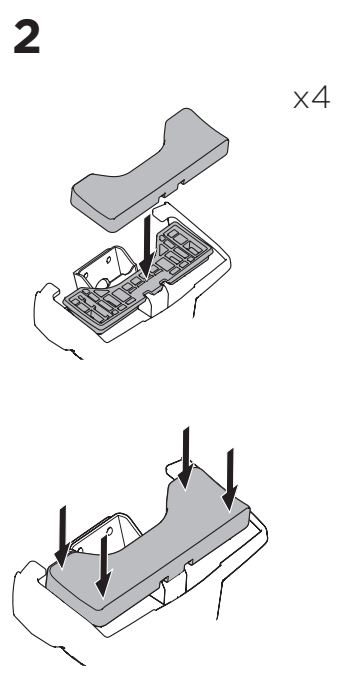

## Kit 145086

VOLKSWAGEN Passat CC, 4-dr Coupé, 08-11 / \*09-11

VOLKSWAGEN CC, 4-dr Coupé, 12-17

\*North America

ISO 11154-E

THULE WingBar Evo	THULE WingBar Edge	THULE WingBar	THULE SquareBar Evo	<b>Evo X (scale)</b>	<b>Edge X (scale)</b>
<b>VOLKSWAGEN Passat CC, 4-dr Coupé, 08-11 / *09-11</b>				46,5	D
<b>VOLKSWAGEN CC, 4-dr Coupé, 12-17</b>				46,5	D
THULE ProBar Evo	THULE SlideBar Evo			<b>X (mm/inch)</b>	
<b>VOLKSWAGEN Passat CC, 4-dr Coupé, 08-11 / *09-11</b>				1116 mm / 43 7/8"	
<b>VOLKSWAGEN CC, 4-dr Coupé, 12-17</b>				1116 mm / 43 7/8"	

THULE WingBar Evo	THULE WingBar Edge	THULE WingBar	THULE SquareBar Evo	<b>Evo Y (scale)</b>	<b>Edge Y (scale)</b>
<b>VOLKSWAGEN Passat CC, 4-dr Coupé, 08-11 / *09-11</b>				40	Q
<b>VOLKSWAGEN CC, 4-dr Coupé, 12-17</b>				40	Q
THULE ProBar Evo	THULE SlideBar Evo			<b>Y (mm/inch)</b>	
<b>VOLKSWAGEN Passat CC, 4-dr Coupé, 08-11 / *09-11</b>				1051 mm / 41 3/8"	
<b>VOLKSWAGEN CC, 4-dr Coupé, 12-17</b>				1051 mm / 41 3/8"	

	<b>W (mm/inch)</b>	<b>Z (mm/inch)</b>
<b>VOLKSWAGEN Passat CC, 4-dr Coupé, 08-11 / *09-11</b>	730 mm / 28 3/4"	160 mm / 6 1/4"
<b>VOLKSWAGEN CC, 4-dr Coupé, 12-17</b>	730 mm / 28 3/4"	160 mm / 6 1/4"