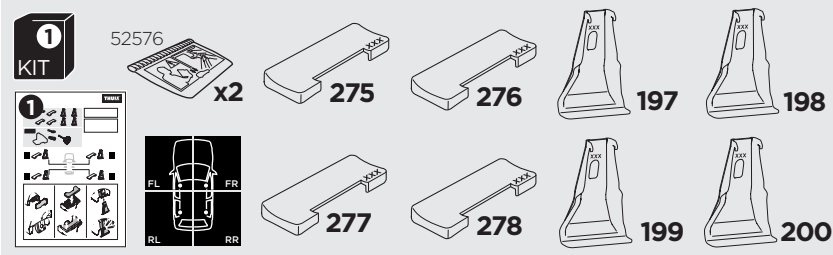

## Kit 145086

VOLKSWAGEN Passat CC, 4-dr Coupé, 08-11 / \*09-11

VOLKSWAGEN CC, 4-dr Coupé, 12-17

\*North America

ISO 11154-E

THULE WingBar Evo	THULE WingBar Edge	THULE WingBar	THULE SquareBar Evo	<b>Evo X (scale)</b>	<b>Edge X (scale)</b>
<b>VOLKSWAGEN Passat CC, 4-dr Coupé, 08-11 / *09-11</b>				46,5	D
<b>VOLKSWAGEN CC, 4-dr Coupé, 12-17</b>				46,5	D
THULE ProBar Evo	THULE SlideBar Evo			<b>X (mm/inch)</b>	
<b>VOLKSWAGEN Passat CC, 4-dr Coupé, 08-11 / *09-11</b>				1116 mm / 43 7/8"	
<b>VOLKSWAGEN CC, 4-dr Coupé, 12-17</b>				1116 mm / 43 7/8"	

THULE WingBar Evo	THULE WingBar Edge	THULE WingBar	THULE SquareBar Evo	<b>Evo Y (scale)</b>	<b>Edge Y (scale)</b>
<b>VOLKSWAGEN Passat CC, 4-dr Coupé, 08-11 / *09-11</b>				40	Q
<b>VOLKSWAGEN CC, 4-dr Coupé, 12-17</b>				40	Q
THULE ProBar Evo	THULE SlideBar Evo			<b>Y (mm/inch)</b>	
<b>VOLKSWAGEN Passat CC, 4-dr Coupé, 08-11 / *09-11</b>				1051 mm / 41 3/8"	
<b>VOLKSWAGEN CC, 4-dr Coupé, 12-17</b>				1051 mm / 41 3/8"	