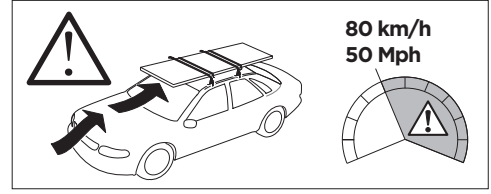

## Kit 145086

VOLKSWAGEN Passat CC, 4-dr Coupé, 08-11 / \*09-11

VOLKSWAGEN CC, 4-dr Coupé, 12-17

\*North America

ISO 11154-E

THULE WingBar Evo	THULE WingBar Edge	THULE WingBar	THULE SquareBar Evo	<b>Evo X (scale)</b>	<b>Edge X (scale)</b>
<b>VOLKSWAGEN Passat CC, 4-dr Coupé, 08-11 / *09-11</b>				46,5	D
<b>VOLKSWAGEN CC, 4-dr Coupé, 12-17</b>				46,5	D
THULE ProBar Evo	THULE SlideBar Evo			<b>X (mm/inch)</b>	
<b>VOLKSWAGEN Passat CC, 4-dr Coupé, 08-11 / *09-11</b>				1116 mm / 43 7/8"	
<b>VOLKSWAGEN CC, 4-dr Coupé, 12-17</b>				1116 mm / 43 7/8"	