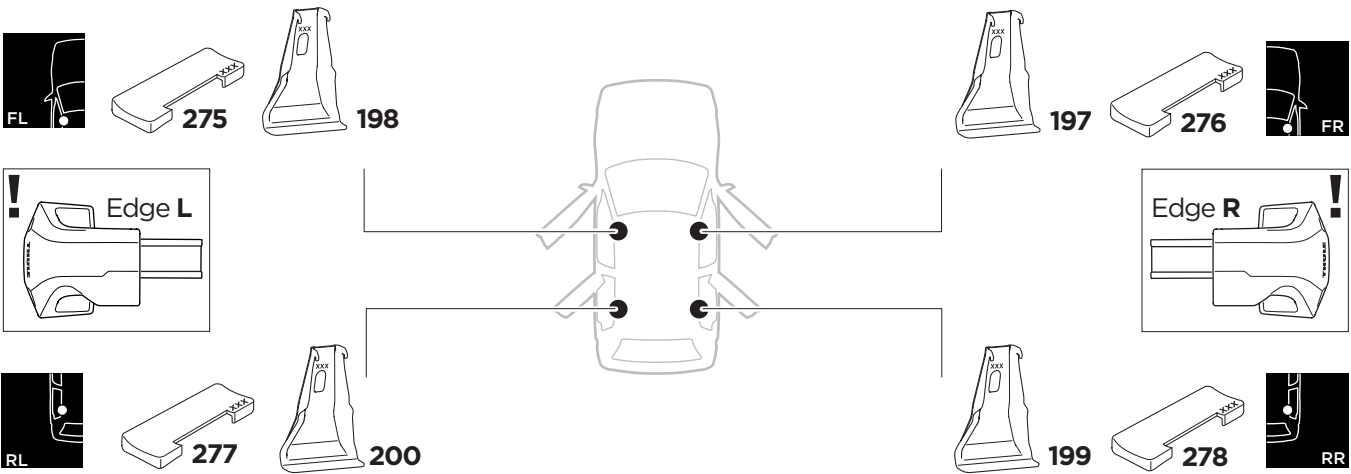

## Kit 145086

VOLKSWAGEN Passat CC, 4-dr Coupé, 08-11 / \*09-11

VOLKSWAGEN CC, 4-dr Coupé, 12-17

\*North America

ISO 11154-E

THULE WingBar Evo	THULE WingBar Edge	THULE WingBar	THULE SquareBar Evo	<b>Evo X (scale)</b>	<b>Edge X (scale)</b>
<b>VOLKSWAGEN Passat CC, 4-dr Coupé, 08-11 / *09-11</b>				46,5	D
<b>VOLKSWAGEN CC, 4-dr Coupé, 12-17</b>				46,5	D
THULE ProBar Evo	THULE SlideBar Evo			<b>X (mm/inch)</b>	
<b>VOLKSWAGEN Passat CC, 4-dr Coupé, 08-11 / *09-11</b>				1116 mm / 43 7/8"	
<b>VOLKSWAGEN CC, 4-dr Coupé, 12-17</b>				1116 mm / 43 7/8"	

THULE WingBar Evo	THULE WingBar Edge	THULE WingBar	THULE SquareBar Evo	<b>Evo Y (scale)</b>	<b>Edge Y (scale)</b>
<b>VOLKSWAGEN Passat CC, 4-dr Coupé, 08-11 / *09-11</b>				40	Q
<b>VOLKSWAGEN CC, 4-dr Coupé, 12-17</b>				40	Q
THULE ProBar Evo	THULE SlideBar Evo			<b>Y (mm/inch)</b>	
<b>VOLKSWAGEN Passat CC, 4-dr Coupé, 08-11 / *09-11</b>				1051 mm / 41 3/8"	
<b>VOLKSWAGEN CC, 4-dr Coupé, 12-17</b>				1051 mm / 41 3/8"	

	<b>W (mm/inch)</b>	<b>Z (mm/inch)</b>
<b>VOLKSWAGEN Passat CC, 4-dr Coupé, 08-11 / *09-11</b>	730 mm / 28 3/4"	160 mm / 6 1/4"
<b>VOLKSWAGEN CC, 4-dr Coupé, 12-17</b>	730 mm / 28 3/4"	160 mm / 6 1/4"