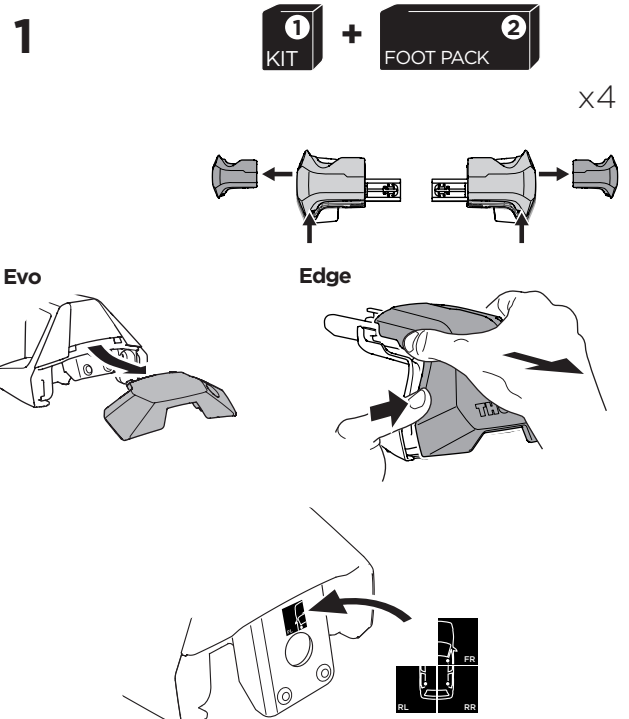

1

Kit 145093

VOLKSWAGEN Passat, 4-dr Sedan, 05-09, 10-14 / *06-10

*North America

ISO 11154-E

THULE WingBar Evo	THULE WingBar Edge	THULE WingBar	THULE SquareBar Evo	Evo X (scale)	Edge X (scale)
VOLKSWAGEN Passat, 4-dr Sedan, 05-09, 10-14 / *06-10				43,5	J
THULE ProBar Evo	THULE SlideBar Evo				X (mm/inch)
VOLKSWAGEN Passat, 4-dr Sedan, 05-09, 10-14 / *06-10				1086 mm / 42 3/4"	

THULE WingBar Evo	THULE WingBar Edge	THULE WingBar	THULE SquareBar Evo	Evo Y (scale)	Edge Y (scale)
VOLKSWAGEN Passat, 4-dr Sedan, 05-09, 10-14 / *06-10				41,5	N
THULE ProBar Evo	THULE SlideBar Evo				Y (mm/inch)
VOLKSWAGEN Passat, 4-dr Sedan, 05-09, 10-14 / *06-10				1066 mm / 42"	

	W (mm/inch)	Z (mm/inch)
VOLKSWAGEN Passat, 4-dr Sedan, 05-09, 10-14 / *06-10	785 mm / 30 7/8"	265 mm / 10 3/8"