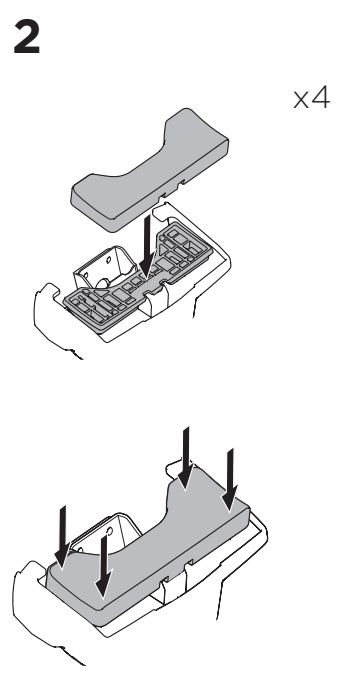

1

Kit 145093

VOLKSWAGEN Passat, 4-dr Sedan, 05-09, 10-14 / *06-10

*North America

ISO 11154-E

THULE WingBar Evo	THULE WingBar Edge	THULE WingBar	THULE SquareBar Evo	Evo X (scale)	Edge X (scale)
VOLKSWAGEN Passat, 4-dr Sedan, 05-09, 10-14 / *06-10				43,5	J
THULE ProBar Evo	THULE SlideBar Evo				X (mm/inch)
VOLKSWAGEN Passat, 4-dr Sedan, 05-09, 10-14 / *06-10				1086 mm / 42 3/4"	

THULE WingBar Evo	THULE WingBar Edge	THULE WingBar	THULE SquareBar Evo	Evo Y (scale)	Edge Y (scale)
VOLKSWAGEN Passat, 4-dr Sedan, 05-09, 10-14 / *06-10				41,5	N
THULE ProBar Evo	THULE SlideBar Evo				Y (mm/inch)
VOLKSWAGEN Passat, 4-dr Sedan, 05-09, 10-14 / *06-10				1066 mm / 42"	

	W (mm/inch)	Z (mm/inch)
VOLKSWAGEN Passat, 4-dr Sedan, 05-09, 10-14 / *06-10	785 mm / 30 7/8"	265 mm / 10 3/8"