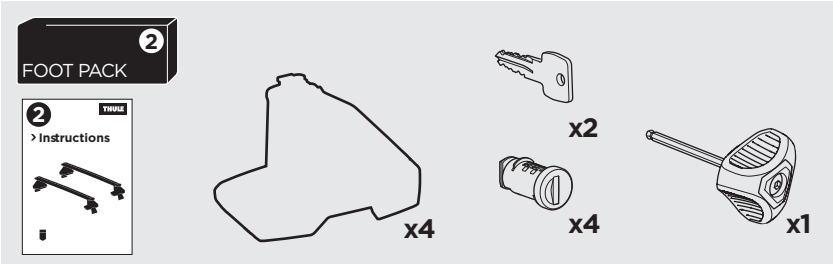

1

Kit 145093

VOLKSWAGEN Passat, 4-dr Sedan, 05-09, 10-14 / *06-10

*North America

ISO 11154-E

THULE WingBar Evo	THULE WingBar Edge	THULE WingBar	THULE SquareBar Evo	Evo X (scale)	Edge X (scale)
VOLKSWAGEN Passat, 4-dr Sedan, 05-09, 10-14 / *06-10				43,5	J
THULE ProBar Evo	THULE SlideBar Evo				X (mm/inch)
VOLKSWAGEN Passat, 4-dr Sedan, 05-09, 10-14 / *06-10				1086 mm / 42 3/4"	

THULE WingBar Evo	THULE WingBar Edge	THULE WingBar	THULE SquareBar Evo	Evo Y (scale)	Edge Y (scale)
VOLKSWAGEN Passat, 4-dr Sedan, 05-09, 10-14 / *06-10				41,5	N
THULE ProBar Evo	THULE SlideBar Evo				Y (mm/inch)
VOLKSWAGEN Passat, 4-dr Sedan, 05-09, 10-14 / *06-10				1066 mm / 42"	

	W (mm/inch)	Z (mm/inch)
VOLKSWAGEN Passat, 4-dr Sedan, 05-09, 10-14 / *06-10	785 mm / 30 7/8"	265 mm / 10 3/8"