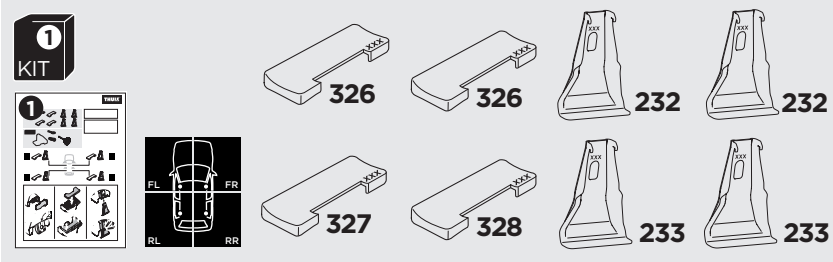

1

Kit 145093

VOLKSWAGEN Passat, 4-dr Sedan, 05-09, 10-14 / *06-10

*North America

ISO 11154-E

THULE WingBar Evo	THULE WingBar Edge	THULE WingBar	THULE SquareBar Evo	Evo X (scale)	Edge X (scale)
VOLKSWAGEN Passat, 4-dr Sedan, 05-09, 10-14 / *06-10				43,5	J
THULE ProBar Evo	THULE SlideBar Evo				X (mm/inch)
VOLKSWAGEN Passat, 4-dr Sedan, 05-09, 10-14 / *06-10				1086 mm / 42 3/4"	

THULE WingBar Evo	THULE WingBar Edge	THULE WingBar	THULE SquareBar Evo	Evo Y (scale)	Edge Y (scale)
VOLKSWAGEN Passat, 4-dr Sedan, 05-09, 10-14 / *06-10				41,5	N
THULE ProBar Evo	THULE SlideBar Evo				Y (mm/inch)
VOLKSWAGEN Passat, 4-dr Sedan, 05-09, 10-14 / *06-10				1066 mm / 42"	

	W (mm/inch)	Z (mm/inch)
VOLKSWAGEN Passat, 4-dr Sedan, 05-09, 10-14 / *06-10	785 mm / 30 7/8"	265 mm / 10 3/8"