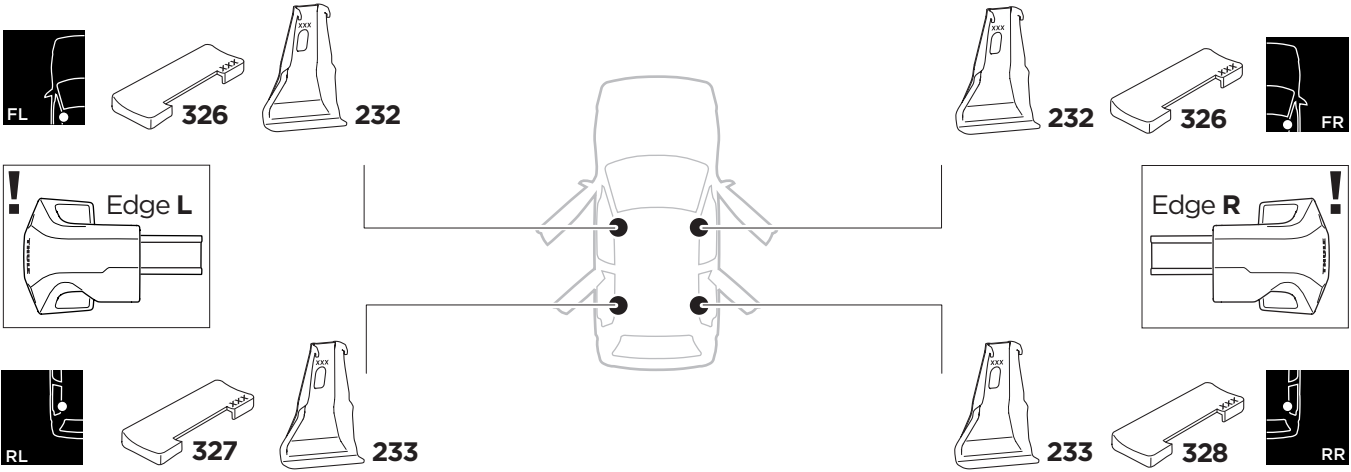

1

Kit 145093

VOLKSWAGEN Passat, 4-dr Sedan, 05-09, 10-14 / *06-10

*North America

ISO 11154-E

THULE WingBar Evo	THULE WingBar Edge	THULE WingBar	THULE SquareBar Evo	Evo X (scale)	Edge X (scale)
VOLKSWAGEN Passat, 4-dr Sedan, 05-09, 10-14 / *06-10				43,5	J
THULE ProBar Evo	THULE SlideBar Evo				X (mm/inch)
VOLKSWAGEN Passat, 4-dr Sedan, 05-09, 10-14 / *06-10				1086 mm / 42 3/4"	

THULE WingBar Evo	THULE WingBar Edge	THULE WingBar	THULE SquareBar Evo	Evo Y (scale)	Edge Y (scale)
VOLKSWAGEN Passat, 4-dr Sedan, 05-09, 10-14 / *06-10				41,5	N
THULE ProBar Evo	THULE SlideBar Evo				Y (mm/inch)
VOLKSWAGEN Passat, 4-dr Sedan, 05-09, 10-14 / *06-10				1066 mm / 42"	

	W (mm/inch)	Z (mm/inch)
VOLKSWAGEN Passat, 4-dr Sedan, 05-09, 10-14 / *06-10	785 mm / 30 7/8"	265 mm / 10 3/8"