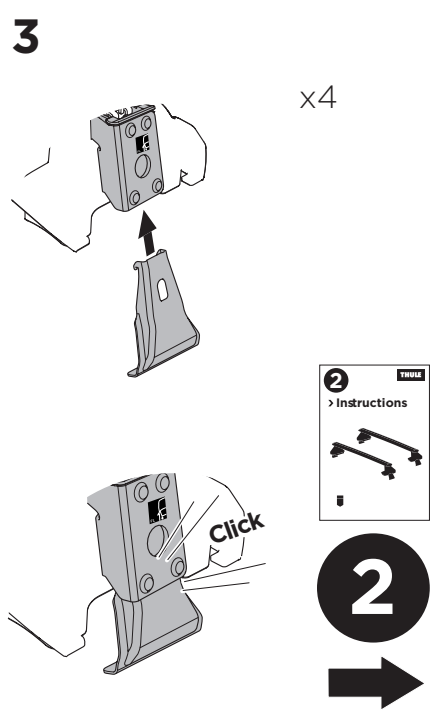

1

Kit 145093

VOLKSWAGEN Passat, 4-dr Sedan, 05-09, 10-14 / *06-10

*North America

ISO 11154-E

THULE WingBar Evo	THULE WingBar Edge	THULE WingBar	THULE SquareBar Evo	Evo X (scale)	Edge X (scale)
VOLKSWAGEN Passat, 4-dr Sedan, 05-09, 10-14 / *06-10				43,5	J
THULE ProBar Evo	THULE SlideBar Evo				X (mm/inch)
VOLKSWAGEN Passat, 4-dr Sedan, 05-09, 10-14 / *06-10				1086 mm / 42 3/4"	

THULE WingBar Evo	THULE WingBar Edge	THULE WingBar	THULE SquareBar Evo	Evo Y (scale)	Edge Y (scale)
VOLKSWAGEN Passat, 4-dr Sedan, 05-09, 10-14 / *06-10				41,5	N
THULE ProBar Evo	THULE SlideBar Evo				Y (mm/inch)
VOLKSWAGEN Passat, 4-dr Sedan, 05-09, 10-14 / *06-10				1066 mm / 42"	

	W (mm/inch)	Z (mm/inch)
VOLKSWAGEN Passat, 4-dr Sedan, 05-09, 10-14 / *06-10	785 mm / 30 7/8"	265 mm / 10 3/8"