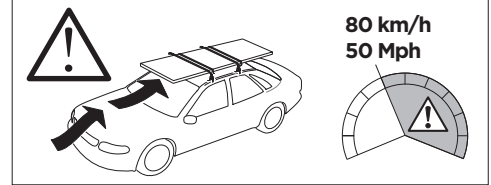

1

Kit 145093

VOLKSWAGEN Passat, 4-dr Sedan, 05-09, 10-14 / *06-10

*North America

ISO 11154-E

THULE WingBar Evo	THULE WingBar Edge	THULE WingBar	THULE SquareBar Evo	Evo X (scale)	Edge X (scale)
VOLKSWAGEN Passat, 4-dr Sedan, 05-09, 10-14 / *06-10				43,5	J
THULE ProBar Evo	THULE SlideBar Evo				X (mm/inch)
VOLKSWAGEN Passat, 4-dr Sedan, 05-09, 10-14 / *06-10				1086 mm / 42 3/4"	