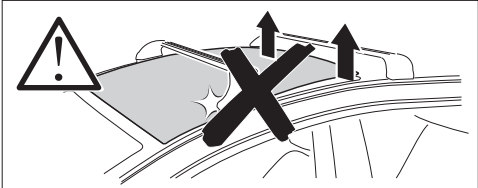

1

Kit 145098

NISSAN Juke, 5-dr SUV, 10-19

ISO 11154-E

1 KIT

2 FOOT PACK

THULE WingBar Evo	THULE WingBar Edge	THULE WingBar	THULE SquareBar Evo	Evo X (scale)	Edge X (scale)
NISSAN Juke, 5-dr SUV, 10-19				34	K
THULE ProBar Evo	THULE SlideBar Evo				X (mm/inch)
NISSAN Juke, 5-dr SUV, 10-19				991 mm / 39"	

THULE WingBar Evo	THULE WingBar Edge	THULE WingBar	THULE SquareBar Evo	Evo Y (scale)	Edge Y (scale)
NISSAN Juke, 5-dr SUV, 10-19				31,5	P
THULE ProBar Evo	THULE SlideBar Evo				Y (mm/inch)
NISSAN Juke, 5-dr SUV, 10-19				966 mm / 38"	

	W (mm/inch)	Z (mm/inch)
NISSAN Juke, 5-dr SUV, 10-19	700 mm / 27 1/2"	250 mm / 9 7/8"