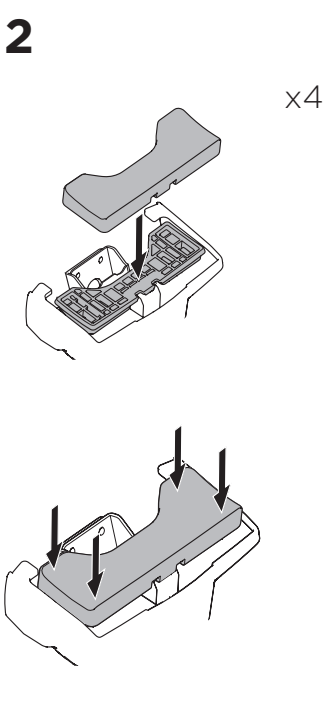

1

Kit 145098

NISSAN Juke, 5-dr SUV, 10-19

ISO 11154-E

1 KIT

2 FOOT PACK

THULE WingBar Evo	THULE WingBar Edge	THULE WingBar	THULE SquareBar Evo	Evo X (scale)	Edge X (scale)
NISSAN Juke, 5-dr SUV, 10-19				34	K
THULE ProBar Evo	THULE SlideBar Evo				X (mm/inch)
NISSAN Juke, 5-dr SUV, 10-19				991 mm / 39"	

THULE WingBar Evo	THULE WingBar Edge	THULE WingBar	THULE SquareBar Evo	Evo Y (scale)	Edge Y (scale)
NISSAN Juke, 5-dr SUV, 10-19				31,5	P
THULE ProBar Evo	THULE SlideBar Evo				Y (mm/inch)
NISSAN Juke, 5-dr SUV, 10-19				966 mm / 38"	

	W (mm/inch)	Z (mm/inch)
NISSAN Juke, 5-dr SUV, 10-19	700 mm / 27 1/2"	250 mm / 9 7/8"