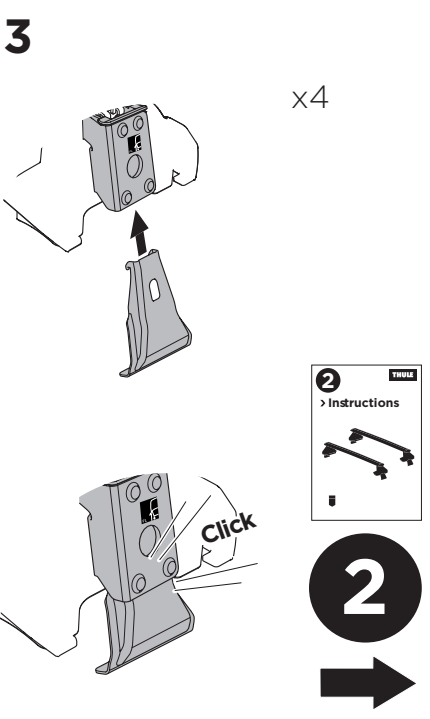

1

Kit 145098

NISSAN Juke, 5-dr SUV, 10-19

ISO 11154-E

1 KIT

2 FOOT PACK

THULE WingBar Evo	THULE WingBar Edge	THULE WingBar	THULE SquareBar Evo	Evo X (scale)	Edge X (scale)
NISSAN Juke, 5-dr SUV, 10-19				34	K
THULE ProBar Evo	THULE SlideBar Evo				X (mm/inch)
NISSAN Juke, 5-dr SUV, 10-19				991 mm / 39"	

THULE WingBar Evo	THULE WingBar Edge	THULE WingBar	THULE SquareBar Evo	Evo Y (scale)	Edge Y (scale)
NISSAN Juke, 5-dr SUV, 10-19				31,5	P
THULE ProBar Evo	THULE SlideBar Evo				Y (mm/inch)
NISSAN Juke, 5-dr SUV, 10-19				966 mm / 38"	

	W (mm/inch)	Z (mm/inch)
NISSAN Juke, 5-dr SUV, 10-19	700 mm / 27 1/2"	250 mm / 9 7/8"