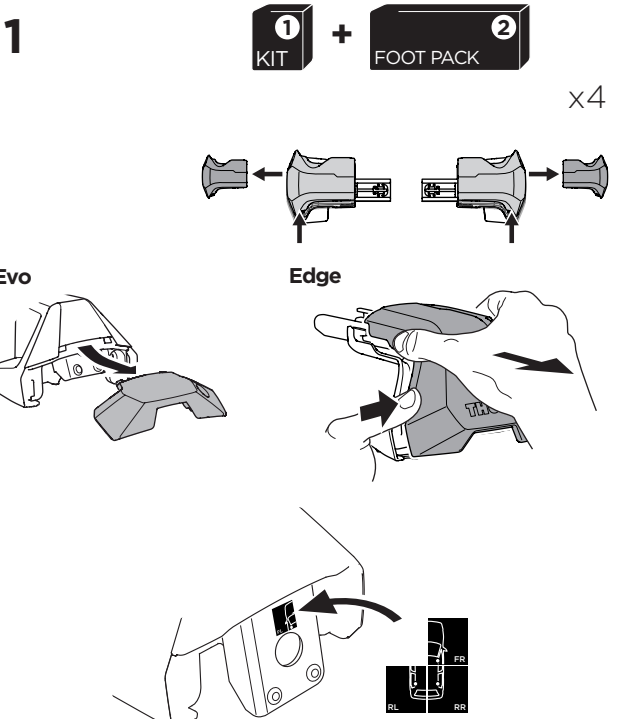

1

Kit 145098

NISSAN Juke, 5-dr SUV, 10-19

ISO 11154-E

1 KIT

2 FOOT PACK

THULE WingBar Evo	THULE WingBar Edge	THULE WingBar	THULE SquareBar Evo	Evo X (scale)	Edge X (scale)
NISSAN Juke, 5-dr SUV, 10-19				34	K
THULE ProBar Evo	THULE SlideBar Evo				X (mm/inch)
NISSAN Juke, 5-dr SUV, 10-19				991 mm / 39"	

THULE WingBar Evo	THULE WingBar Edge	THULE WingBar	THULE SquareBar Evo	Evo Y (scale)	Edge Y (scale)
NISSAN Juke, 5-dr SUV, 10-19				31,5	P
THULE ProBar Evo	THULE SlideBar Evo				Y (mm/inch)
NISSAN Juke, 5-dr SUV, 10-19				966 mm / 38"	

	W (mm/inch)	Z (mm/inch)
NISSAN Juke, 5-dr SUV, 10-19	700 mm / 27 1/2"	250 mm / 9 7/8"