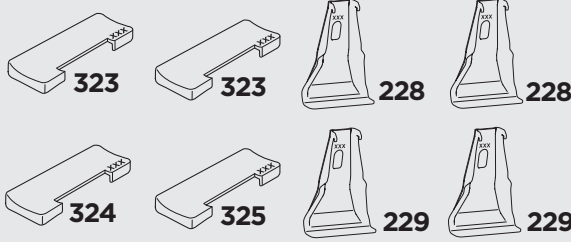

1

Kit 145098

NISSAN Juke, 5-dr SUV, 10-19

ISO 11154-E

1 KIT

2 FOOT PACK

THULE WingBar Evo	THULE WingBar Edge	THULE WingBar	THULE SquareBar Evo	Evo X (scale)	Edge X (scale)
NISSAN Juke, 5-dr SUV, 10-19				34	K
THULE ProBar Evo	THULE SlideBar Evo				X (mm/inch)
NISSAN Juke, 5-dr SUV, 10-19				991 mm / 39"	

THULE WingBar Evo	THULE WingBar Edge	THULE WingBar	THULE SquareBar Evo	Evo Y (scale)	Edge Y (scale)
NISSAN Juke, 5-dr SUV, 10-19				31,5	P
THULE ProBar Evo	THULE SlideBar Evo				Y (mm/inch)
NISSAN Juke, 5-dr SUV, 10-19				966 mm / 38"	

	W (mm/inch)	Z (mm/inch)
NISSAN Juke, 5-dr SUV, 10-19	700 mm / 27 1/2"	250 mm / 9 7/8"