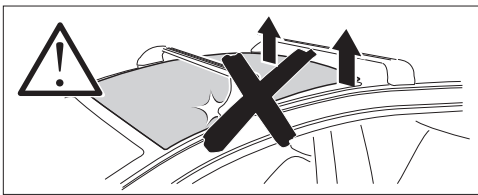

1

Kit 145101

VOLKSWAGEN Polo, 5-dr Hatchback, 18-

ISO 1154-E

1 KIT

2 FOOT PACK

THULE WingBar Evo	THULE WingBar Edge	THULE WingBar	THULE SquareBar Evo	Evo X (scale)	Edge X (scale)
VOLKSWAGEN Polo, 5-dr Hatchback, 18-				40,5	P

THULE ProBar Evo	THULE SlideBar Evo	X (mm/inch)		
VOLKSWAGEN Polo, 5-dr Hatchback, 18-		1056 mm / 41 5/8"		

THULE WingBar Evo	THULE WingBar Edge	THULE WingBar	THULE SquareBar Evo	Evo Y (scale)	Edge Y (scale)
VOLKSWAGEN Polo, 5-dr Hatchback, 18-				33	M