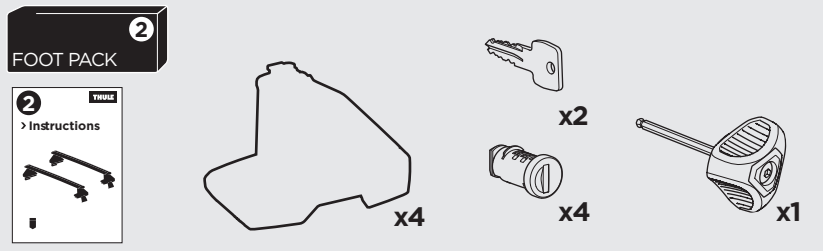

## Kit 145102

AUDI A7, 5-dr Hatchback, 10-14, 15-18

ISO 11154-E

THULE WingBar Evo	THULE WingBar Edge	THULE WingBar	THULE SquareBar Evo	<b>Evo X (scale)</b>	<b>Edge X (scale)</b>
AUDI A7, 5-dr Hatchback, 10-14, 15-18				<b>45</b>	<b>G</b>

THULE ProBar Evo	THULE SlideBar Evo	<b>X (mm/inch)</b>		
AUDI A7, 5-dr Hatchback, 10-14, 15-18		<b>1101 mm / 43 3/8"</b>		

THULE WingBar Evo	THULE WingBar Edge	THULE WingBar	THULE SquareBar Evo	<b>Evo Y (scale)</b>	<b>Edge Y (scale)</b>
AUDI A7, 5-dr Hatchback, 10-14, 15-18				<b>41,5</b>	<b>N</b>

THULE ProBar Evo	THULE SlideBar Evo	<b>Y (mm/inch)</b>		
AUDI A7, 5-dr Hatchback, 10-14, 15-18		<b>1066 mm / 42"</b>		

	<b>W (mm/inch)</b>	<b>Z (mm/inch)</b>
AUDI A7, 5-dr Hatchback, 10-14, 15-18	<b>720 mm / 28 3/8"</b>	<b>155 mm / 6 1/8"</b>