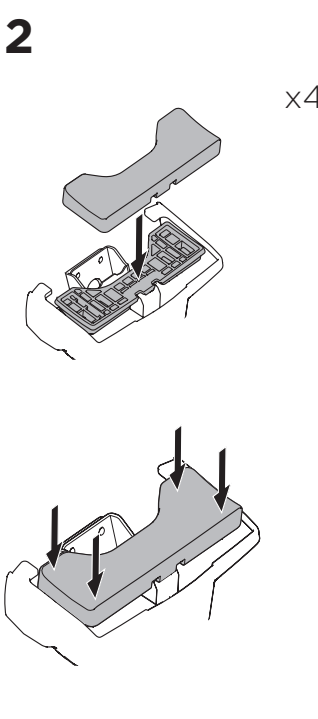

1

Kit 145102

AUDI A7, 5-dr Hatchback, 10-14, 15-18

ISO 11154-E