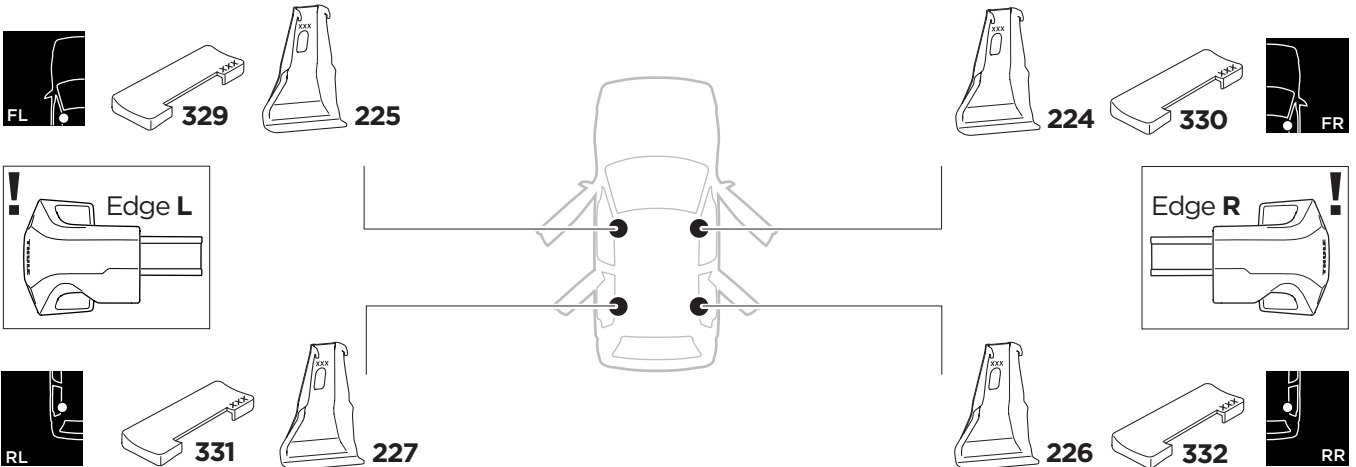

## Kit 145102

AUDI A7, 5-dr Hatchback, 10-14, 15-18

ISO 11154-E

THULE WingBar Evo	THULE WingBar Edge	THULE WingBar	THULE SquareBar Evo	<b>Evo X (scale)</b>	<b>Edge X (scale)</b>
AUDI A7, 5-dr Hatchback, 10-14, 15-18				<b>45</b>	<b>G</b>

THULE ProBar Evo	THULE SlideBar Evo	<b>X (mm/inch)</b>		
AUDI A7, 5-dr Hatchback, 10-14, 15-18		<b>1101 mm / 43 3/8"</b>		

THULE WingBar Evo	THULE WingBar Edge	THULE WingBar	THULE SquareBar Evo	<b>Evo Y (scale)</b>	<b>Edge Y (scale)</b>
AUDI A7, 5-dr Hatchback, 10-14, 15-18				<b>41,5</b>	<b>N</b>

THULE ProBar Evo	THULE SlideBar Evo	<b>Y (mm/inch)</b>		
AUDI A7, 5-dr Hatchback, 10-14, 15-18		<b>1066 mm / 42"</b>		

	<b>W (mm/inch)</b>	<b>Z (mm/inch)</b>
AUDI A7, 5-dr Hatchback, 10-14, 15-18	<b>720 mm / 28 3/8"</b>	<b>155 mm / 6 1/8"</b>