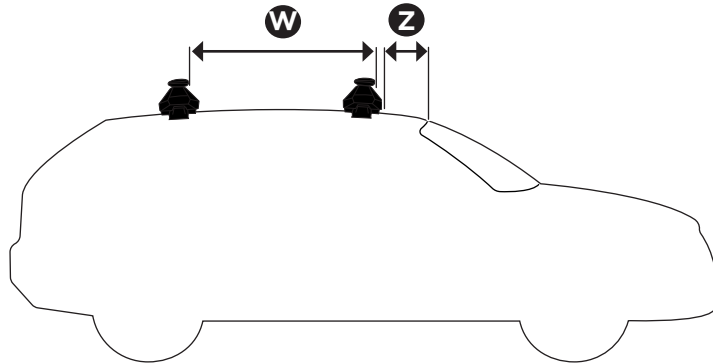

THULE WingBar Evo	THULE WingBar Edge	THULE WingBar	THULE SquareBar Evo	Evo Y (scale)	Edge Y (scale)
AUDI A7, 5-dr Hatchback, 10-14, 15-18				41,5	N

THULE ProBar Evo	THULE SlideBar Evo	Y (mm/inch)		
AUDI A7, 5-dr Hatchback, 10-14, 15-18		1066 mm / 42"		

	W (mm/inch)	Z (mm/inch)
AUDI A7, 5-dr Hatchback, 10-14, 15-18	720 mm / 28 3/8"	155 mm / 6 1/8"