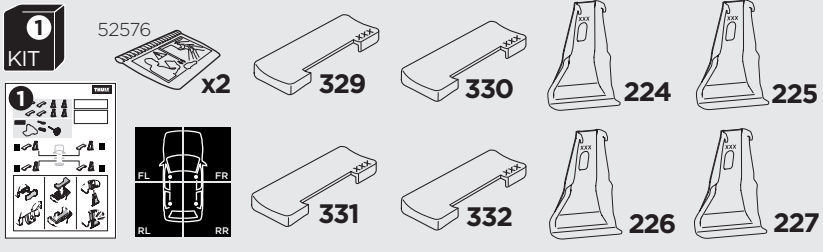

# 1

## Kit 145102

AUDI A7, 5-dr Hatchback, 10-14, 15-18

ISO 11154-E

THULE WingBar Evo	THULE WingBar Edge	THULE WingBar	THULE SquareBar Evo	<b>Evo X (scale)</b>	<b>Edge X (scale)</b>
AUDI A7, 5-dr Hatchback, 10-14, 15-18				<b>45</b>	<b>G</b>

THULE ProBar Evo	THULE SlideBar Evo	<b>X (mm/inch)</b>		
AUDI A7, 5-dr Hatchback, 10-14, 15-18		<b>1101 mm / 43 3/8"</b>		

THULE WingBar Evo	THULE WingBar Edge	THULE WingBar	THULE SquareBar Evo	<b>Evo Y (scale)</b>	<b>Edge Y (scale)</b>
AUDI A7, 5-dr Hatchback, 10-14, 15-18				<b>41,5</b>	<b>N</b>

THULE ProBar Evo	THULE SlideBar Evo	<b>Y (mm/inch)</b>		
AUDI A7, 5-dr Hatchback, 10-14, 15-18		<b>1066 mm / 42"</b>		

	<b>W (mm/inch)</b>	<b>Z (mm/inch)</b>
AUDI A7, 5-dr Hatchback, 10-14, 15-18	<b>720 mm / 28 3/8"</b>	<b>155 mm / 6 1/8"</b>