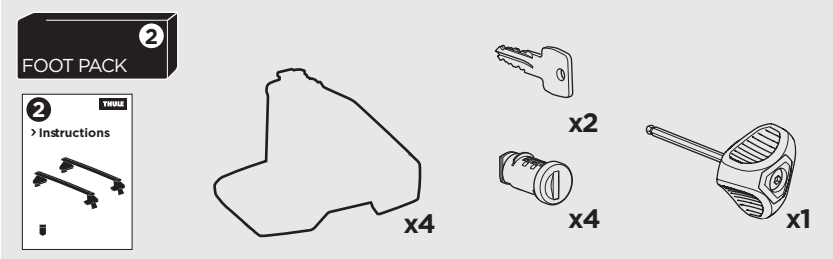

1

Kit 145111

VOLKSWAGEN T-Roc, 5-dr SUV, 18-

ISO 11154-E

THULE WingBar Evo	THULE WingBar Edge	THULE WingBar	THULE SquareBar Evo	Evo X (scale)	Edge X (scale)
VOLKSWAGEN T-Roc, 5-dr SUV, 18-				46,5	D
THULE ProBar Evo	THULE SlideBar Evo				X (mm/inch)
VOLKSWAGEN T-Roc, 5-dr SUV, 18-				1116 mm / 43 7/8"	

THULE WingBar Evo	THULE WingBar Edge	THULE WingBar	THULE SquareBar Evo	Evo Y (scale)	Edge Y (scale)
VOLKSWAGEN T-Roc, 5-dr SUV, 18-				40	Q
THULE ProBar Evo	THULE SlideBar Evo				Y (mm/inch)
VOLKSWAGEN T-Roc, 5-dr SUV, 18-				1051 mm / 41 3/8"	

	W (mm/inch)	Z (mm/inch)
VOLKSWAGEN T-Roc, 5-dr SUV, 18-	760 mm / 29 7/8"	240 mm / 9 1/2"