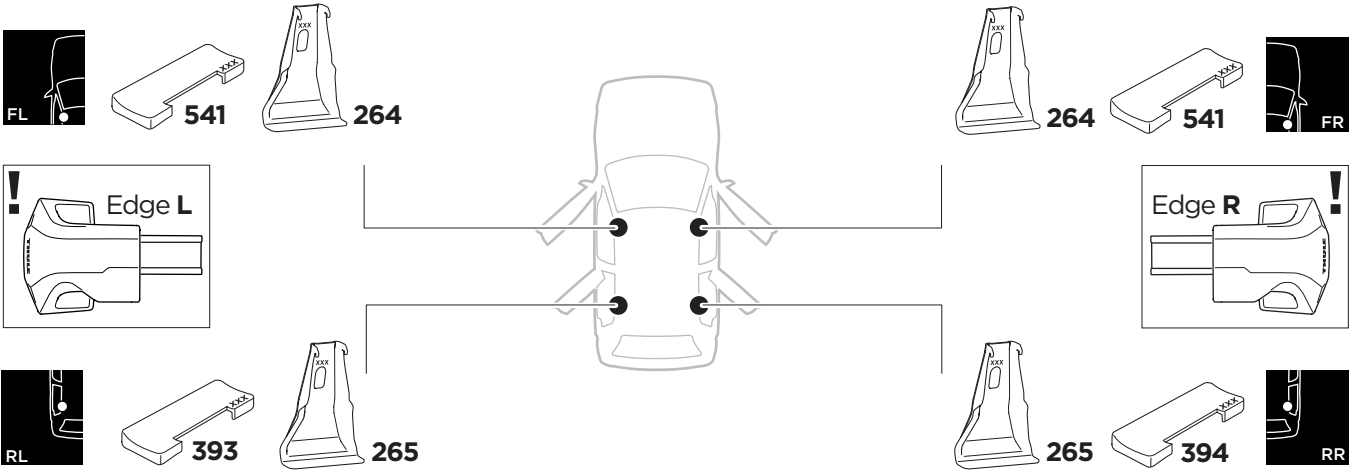

# 1

## Kit 145128

SKODA Superb, 4-dr Sedan, 08-15

ISO 11154-E

THULE WingBar Evo	THULE WingBar Edge	THULE WingBar	THULE SquareBar Evo	<b>Evo X (scale)</b>	<b>Edge X (scale)</b>
<b>SKODA Superb, 4-dr Sedan, 08-15</b>				<b>42,5</b>	<b>L</b>
THULE ProBar Evo	THULE SlideBar Evo				<b>X (mm/inch)</b>
<b>SKODA Superb, 4-dr Sedan, 08-15</b>				<b>1076 mm / 42 3/8"</b>	

THULE WingBar Evo	THULE WingBar Edge	THULE WingBar	THULE SquareBar Evo	<b>Evo Y (scale)</b>	<b>Edge Y (scale)</b>
<b>SKODA Superb, 4-dr Sedan, 08-15</b>				<b>38,5</b>	<b>B</b>
THULE ProBar Evo	THULE SlideBar Evo				<b>Y (mm/inch)</b>
<b>SKODA Superb, 4-dr Sedan, 08-15</b>				<b>1036 mm / 40 3/4"</b>	

	<b>W (mm/inch)</b>	<b>Z (mm/inch)</b>
<b>SKODA Superb, 4-dr Sedan, 08-15</b>	<b>820 mm / 32 1/4"</b>	<b>355 mm / 14"</b>