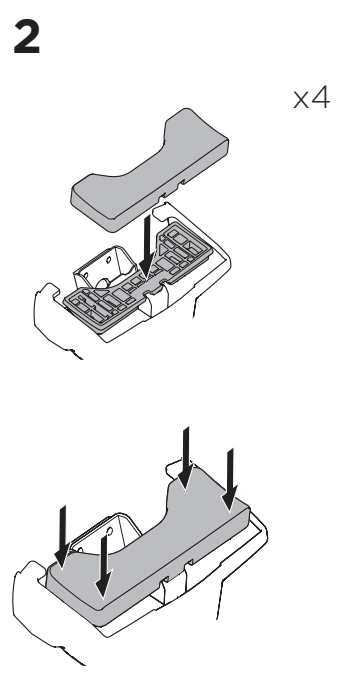

## Kit 145128

SKODA Superb, 4-dr Sedan, 08-15

ISO 11154-E

THULE WingBar Evo	THULE WingBar Edge	THULE WingBar	THULE SquareBar Evo	<b>Evo X (scale)</b>	<b>Edge X (scale)</b>
<b>SKODA Superb, 4-dr Sedan, 08-15</b>				<b>42,5</b>	<b>L</b>
THULE ProBar Evo	THULE SlideBar Evo				<b>X (mm/inch)</b>
<b>SKODA Superb, 4-dr Sedan, 08-15</b>				<b>1076 mm / 42 3/8"</b>	

THULE WingBar Evo	THULE WingBar Edge	THULE WingBar	THULE SquareBar Evo	<b>Evo Y (scale)</b>	<b>Edge Y (scale)</b>
<b>SKODA Superb, 4-dr Sedan, 08-15</b>				<b>38,5</b>	<b>B</b>
THULE ProBar Evo	THULE SlideBar Evo				<b>Y (mm/inch)</b>
<b>SKODA Superb, 4-dr Sedan, 08-15</b>				<b>1036 mm / 40 3/4"</b>	

	<b>W (mm/inch)</b>	<b>Z (mm/inch)</b>
<b>SKODA Superb, 4-dr Sedan, 08-15</b>	<b>820 mm / 32 1/4"</b>	<b>355 mm / 14"</b>