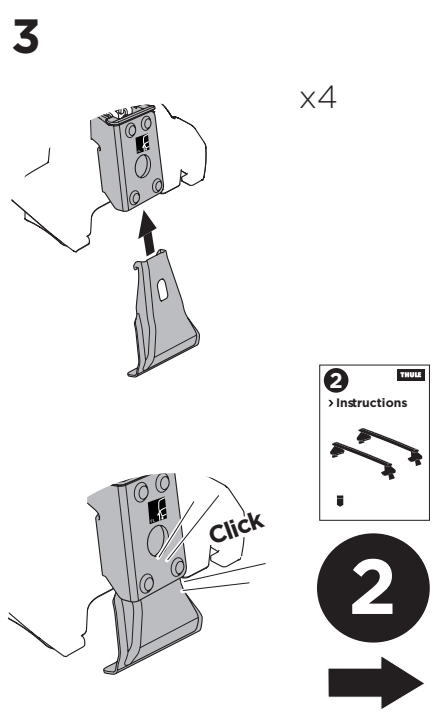

## Kit 145128

SKODA Superb, 4-dr Sedan, 08-15

ISO 11154-E

THULE WingBar Evo	THULE WingBar Edge	THULE WingBar	THULE SquareBar Evo	<b>Evo X (scale)</b>	<b>Edge X (scale)</b>
<b>SKODA Superb, 4-dr Sedan, 08-15</b>				<b>42,5</b>	<b>L</b>
THULE ProBar Evo	THULE SlideBar Evo				<b>X (mm/inch)</b>
<b>SKODA Superb, 4-dr Sedan, 08-15</b>				<b>1076 mm / 42 3/8"</b>	

THULE WingBar Evo	THULE WingBar Edge	THULE WingBar	THULE SquareBar Evo	<b>Evo Y (scale)</b>	<b>Edge Y (scale)</b>
<b>SKODA Superb, 4-dr Sedan, 08-15</b>				<b>38,5</b>	<b>B</b>
THULE ProBar Evo	THULE SlideBar Evo				<b>Y (mm/inch)</b>
<b>SKODA Superb, 4-dr Sedan, 08-15</b>				<b>1036 mm / 40 3/4"</b>	

	<b>W (mm/inch)</b>	<b>Z (mm/inch)</b>
<b>SKODA Superb, 4-dr Sedan, 08-15</b>	<b>820 mm / 32 1/4"</b>	<b>355 mm / 14"</b>