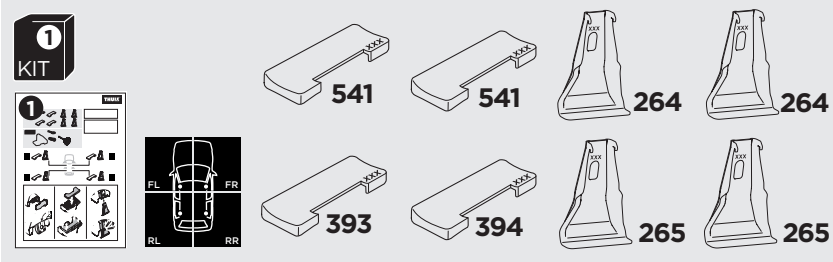

## Kit 145128

SKODA Superb, 4-dr Sedan, 08-15

ISO 11154-E

THULE WingBar Evo	THULE WingBar Edge	THULE WingBar	THULE SquareBar Evo	<b>Evo X (scale)</b>	<b>Edge X (scale)</b>
<b>SKODA Superb, 4-dr Sedan, 08-15</b>				<b>42,5</b>	<b>L</b>
THULE ProBar Evo	THULE SlideBar Evo				<b>X (mm/inch)</b>
<b>SKODA Superb, 4-dr Sedan, 08-15</b>				<b>1076 mm / 42 3/8"</b>	

THULE WingBar Evo	THULE WingBar Edge	THULE WingBar	THULE SquareBar Evo	<b>Evo Y (scale)</b>	<b>Edge Y (scale)</b>
<b>SKODA Superb, 4-dr Sedan, 08-15</b>				<b>38,5</b>	<b>B</b>
THULE ProBar Evo	THULE SlideBar Evo				<b>Y (mm/inch)</b>
<b>SKODA Superb, 4-dr Sedan, 08-15</b>				<b>1036 mm / 40 3/4"</b>	

	<b>W (mm/inch)</b>	<b>Z (mm/inch)</b>
<b>SKODA Superb, 4-dr Sedan, 08-15</b>	<b>820 mm / 32 1/4"</b>	<b>355 mm / 14"</b>