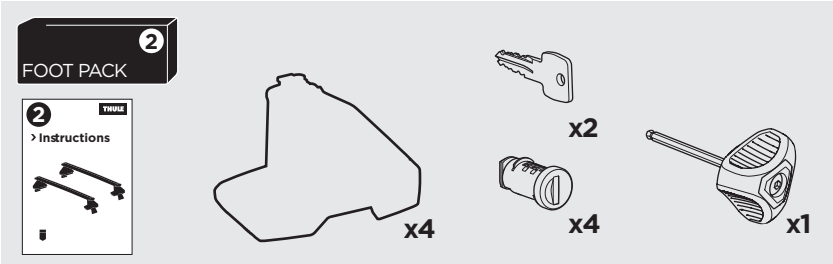

## Kit 145128

SKODA Superb, 4-dr Sedan, 08-15

ISO 11154-E

THULE WingBar Evo	THULE WingBar Edge	THULE WingBar	THULE SquareBar Evo	<b>Evo X (scale)</b>	<b>Edge X (scale)</b>
<b>SKODA Superb, 4-dr Sedan, 08-15</b>				<b>42,5</b>	<b>L</b>
THULE ProBar Evo	THULE SlideBar Evo				<b>X (mm/inch)</b>
<b>SKODA Superb, 4-dr Sedan, 08-15</b>				<b>1076 mm / 42 3/8"</b>	

THULE WingBar Evo	THULE WingBar Edge	THULE WingBar	THULE SquareBar Evo	<b>Evo Y (scale)</b>	<b>Edge Y (scale)</b>
<b>SKODA Superb, 4-dr Sedan, 08-15</b>				<b>38,5</b>	<b>B</b>
THULE ProBar Evo	THULE SlideBar Evo				<b>Y (mm/inch)</b>
<b>SKODA Superb, 4-dr Sedan, 08-15</b>				<b>1036 mm / 40 3/4"</b>	

	<b>W (mm/inch)</b>	<b>Z (mm/inch)</b>
<b>SKODA Superb, 4-dr Sedan, 08-15</b>	<b>820 mm / 32 1/4"</b>	<b>355 mm / 14"</b>