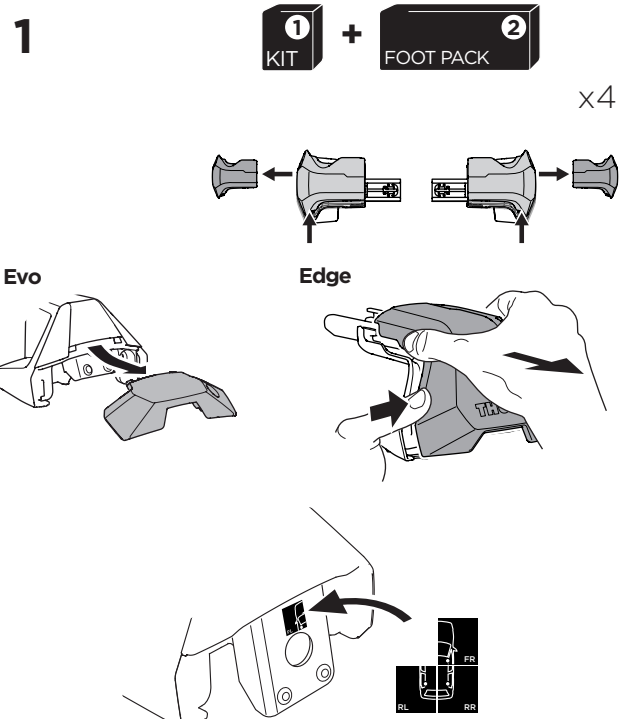

## Kit 145128

SKODA Superb, 4-dr Sedan, 08-15

ISO 11154-E

THULE WingBar Evo	THULE WingBar Edge	THULE WingBar	THULE SquareBar Evo	<b>Evo X (scale)</b>	<b>Edge X (scale)</b>
<b>SKODA Superb, 4-dr Sedan, 08-15</b>				<b>42,5</b>	<b>L</b>
THULE ProBar Evo	THULE SlideBar Evo				<b>X (mm/inch)</b>
<b>SKODA Superb, 4-dr Sedan, 08-15</b>				<b>1076 mm / 42 3/8"</b>	

THULE WingBar Evo	THULE WingBar Edge	THULE WingBar	THULE SquareBar Evo	<b>Evo Y (scale)</b>	<b>Edge Y (scale)</b>
<b>SKODA Superb, 4-dr Sedan, 08-15</b>				<b>38,5</b>	<b>B</b>
THULE ProBar Evo	THULE SlideBar Evo				<b>Y (mm/inch)</b>
<b>SKODA Superb, 4-dr Sedan, 08-15</b>				<b>1036 mm / 40 3/4"</b>	

	<b>W (mm/inch)</b>	<b>Z (mm/inch)</b>
<b>SKODA Superb, 4-dr Sedan, 08-15</b>	<b>820 mm / 32 1/4"</b>	<b>355 mm / 14"</b>