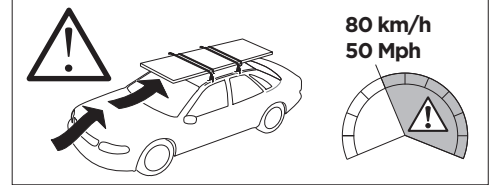

THULE WingBar Evo THULE WingBar Edge THULE WingBar THULE SquareBar Evo	Evo X (scale)	Edge X (scale)
SCION iM , 5-dr Hatchback, 16-16	31	Q
TOYOTA Auris , 5-dr Hatchback, 13-19	31	Q
TOYOTA Corolla , 5-dr Hatchback, 13-18	31	Q
TOYOTA Corolla iM , 5-dr Hatchback, *17-18	31	Q