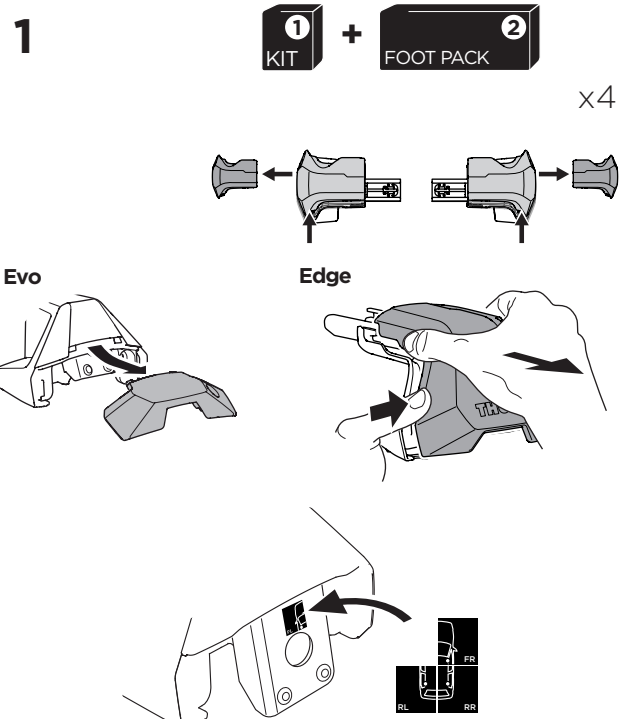

THULE WingBar Evo THULE WingBar Edge THULE WingBar THULE SquareBar Evo	Evo X (scale)	Edge X (scale)
SCION iM , 5-dr Hatchback, 16-16	31	Q
TOYOTA Auris , 5-dr Hatchback, 13-19	31	Q
TOYOTA Corolla , 5-dr Hatchback, 13-18	31	Q
TOYOTA Corolla iM , 5-dr Hatchback, *17-18	31	Q