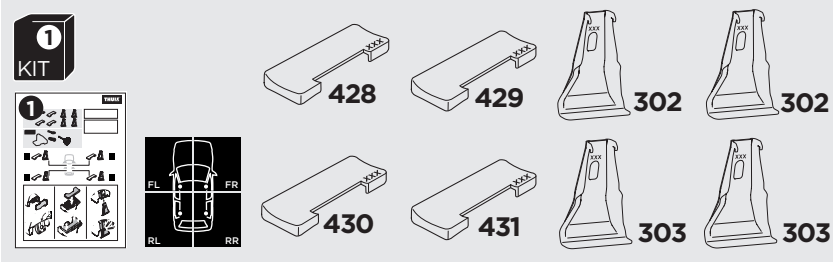

1

Kit 145142

BMW X4, 5-dr SUV, 15-18

ISO 11154-E

THULE WingBar Evo	THULE WingBar Edge	THULE WingBar	THULE SquareBar Evo	Evo X (scale)	Edge X (scale)
BMW X4, 5-dr SUV, 15-18				48,5	R

THULE ProBar Evo	THULE SlideBar Evo	X (mm/inch)		
BMW X4, 5-dr SUV, 15-18		1136 mm / 44 3/4"		

THULE WingBar Evo	THULE WingBar Edge	THULE WingBar	THULE SquareBar Evo	Evo Y (scale)	Edge Y (scale)
BMW X4, 5-dr SUV, 15-18				46,5	D

THULE ProBar Evo	THULE SlideBar Evo	Y (mm/inch)		
BMW X4, 5-dr SUV, 15-18		1116 mm / 43 7/8"		

	W (mm/inch)	Z (mm/inch)
BMW X4, 5-dr SUV, 15-18	700 mm / 27 1/2"	265 mm / 10 3/8"