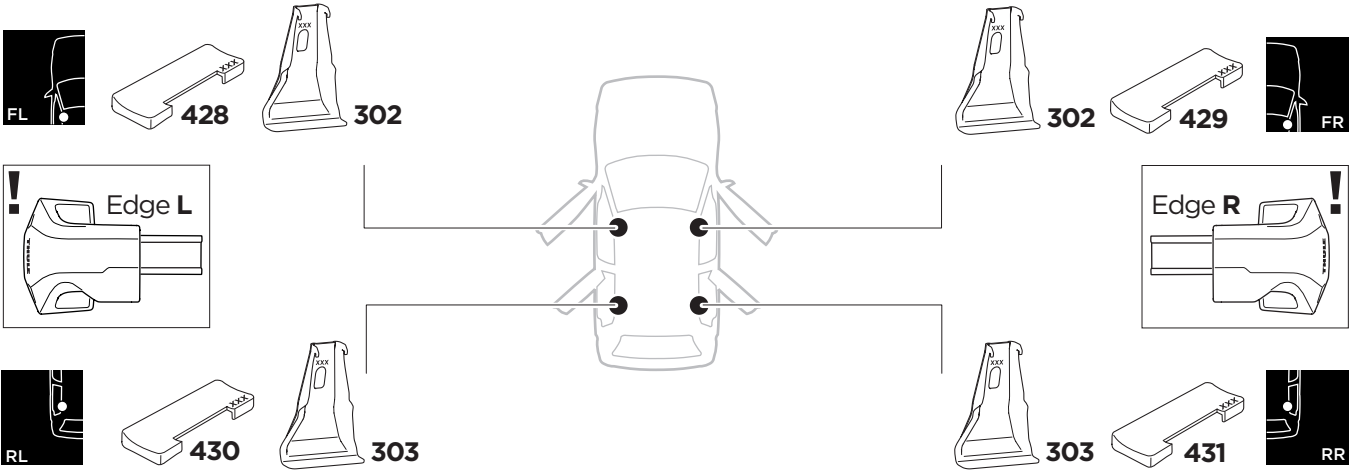

1

Kit 145142

BMW X4, 5-dr SUV, 15-18

ISO 11154-E

THULE WingBar Evo	THULE WingBar Edge	THULE WingBar	THULE SquareBar Evo	Evo X (scale)	Edge X (scale)
BMW X4, 5-dr SUV, 15-18				48,5	R

THULE ProBar Evo	THULE SlideBar Evo	X (mm/inch)		
BMW X4, 5-dr SUV, 15-18		1136 mm / 44 3/4"		

THULE WingBar Evo	THULE WingBar Edge	THULE WingBar	THULE SquareBar Evo	Evo Y (scale)	Edge Y (scale)
BMW X4, 5-dr SUV, 15-18				46,5	D

THULE ProBar Evo	THULE SlideBar Evo	Y (mm/inch)		
BMW X4, 5-dr SUV, 15-18		1116 mm / 43 7/8"		

	W (mm/inch)	Z (mm/inch)
BMW X4, 5-dr SUV, 15-18	700 mm / 27 1/2"	265 mm / 10 3/8"