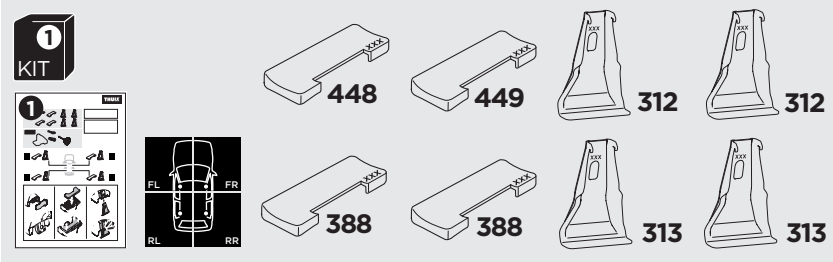

1

Kit 145144

RENAULT Mégane (Mk. III), 5-dr Estate 09-16
 RENAULT Mégane (Mk. III), 5-dr Hatchback, 09-16

ISO 11154-E

THULE WingBar Evo	THULE WingBar Edge	THULE WingBar	THULE SquareBar Evo	Evo X (scale)	Edge X (scale)
RENAULT Mégane (Mk. III), 5-dr Estate 09-16				41	0
RENAULT Mégane (Mk. III), 5-dr Hatchback, 09-16				41	0

THULE ProBar Evo	THULE SlideBar Evo	X (mm/inch)
RENAULT Mégane (Mk. III), 5-dr Estate 09-16		1061 mm / 41 3/4"
RENAULT Mégane (Mk. III), 5-dr Hatchback, 09-16		1061 mm / 41 3/4"

THULE WingBar Evo	THULE WingBar Edge	THULE WingBar	THULE SquareBar Evo	Evo Y (scale)	Edge Y (scale)
RENAULT Mégane (Mk. III), 5-dr Estate 09-16				36,5	F
RENAULT Mégane (Mk. III), 5-dr Hatchback, 09-16				36,5	F

THULE ProBar Evo	THULE SlideBar Evo	Y (mm/inch)
RENAULT Mégane (Mk. III), 5-dr Estate 09-16		1016 mm / 40"
RENAULT Mégane (Mk. III), 5-dr Hatchback, 09-16		1016 mm / 40"

	W (mm/inch)	Z (mm/inch)
RENAULT Mégane (Mk. III), 5-dr Estate 09-16	730 mm / 28 3/4"	115 mm / 4 1/2"
RENAULT Mégane (Mk. III), 5-dr Hatchback, 09-16	730 mm / 28 3/4"	115 mm / 4 1/2"