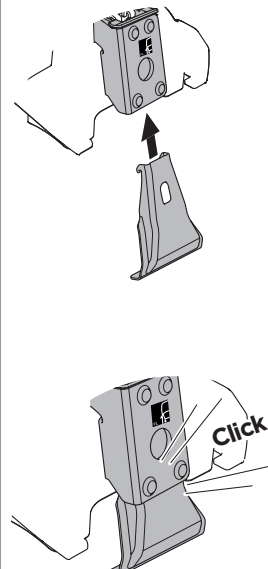

Evo

Edge

2

x4

3

x4

THULE WingBar Evo	THULE WingBar Edge	THULE WingBar	THULE SquareBar Evo	Evo X (scale)	Edge X (scale)
ALFA ROMEO Stelvio, 5-dr SUV, 17-				39	A
THULE ProBar Evo	THULE SlideBar Evo				X (mm/inch)
ALFA ROMEO Stelvio, 5-dr SUV, 17-				1041 mm / 41"	

THULE WingBar Evo	THULE WingBar Edge	THULE WingBar	THULE SquareBar Evo	Evo Y (scale)	Edge Y (scale)
ALFA ROMEO Stelvio, 5-dr SUV, 17-				33	M
THULE ProBar Evo	THULE SlideBar Evo				Y (mm/inch)
ALFA ROMEO Stelvio, 5-dr SUV, 17-				981 mm / 38 5/8"	

	W (mm/inch)	Z (mm/inch)
ALFA ROMEO Stelvio, 5-dr SUV, 17-	700 mm / 27 1/2"	280 mm / 11"