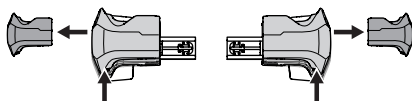

1

Kit 145156

ALFA ROMEO Stelvio, 5-dr SUV, 17-

ISO 1154-E

1 KIT

2 FOOT PACK

1

x4

Evo

Edge

2

x4

3

x4

THULE WingBar Evo	THULE WingBar Edge	THULE WingBar	THULE SquareBar Evo	Evo X (scale)	Edge X (scale)
ALFA ROMEO Stelvio, 5-dr SUV, 17-				39	A
THULE ProBar Evo	THULE SlideBar Evo				X (mm/inch)
ALFA ROMEO Stelvio, 5-dr SUV, 17-				1041 mm / 41"	

THULE WingBar Evo	THULE WingBar Edge	THULE WingBar	THULE SquareBar Evo	Evo Y (scale)	Edge Y (scale)
ALFA ROMEO Stelvio, 5-dr SUV, 17-				33	M
THULE ProBar Evo	THULE SlideBar Evo				Y (mm/inch)
ALFA ROMEO Stelvio, 5-dr SUV, 17-				981 mm / 38 5/8"	

	W (mm/inch)	Z (mm/inch)
ALFA ROMEO Stelvio, 5-dr SUV, 17-	700 mm / 27 1/2"	280 mm / 11"