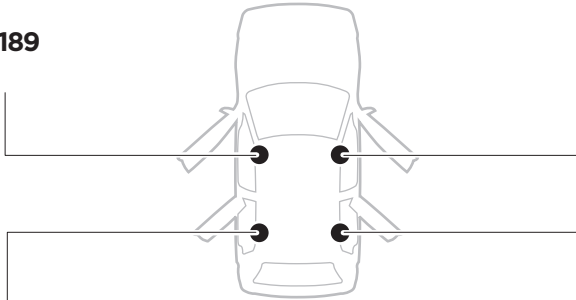

1

Kit 145156

ALFA ROMEO Stelvio, 5-dr SUV, 17-

ISO 1154-E

1 KIT

2 FOOT PACK

1

x4

Evo

Edge

2

x4

3

x4

THULE WingBar Evo	THULE WingBar Edge	THULE WingBar	THULE SquareBar Evo	Evo X (scale)	Edge X (scale)
ALFA ROMEO Stelvio, 5-dr SUV, 17-				39	A
THULE ProBar Evo	THULE SlideBar Evo				X (mm/inch)
ALFA ROMEO Stelvio, 5-dr SUV, 17-				1041 mm / 41"	

THULE WingBar Evo	THULE WingBar Edge	THULE WingBar	THULE SquareBar Evo	Evo Y (scale)	Edge Y (scale)
ALFA ROMEO Stelvio, 5-dr SUV, 17-				33	M
THULE ProBar Evo	THULE SlideBar Evo				Y (mm/inch)
ALFA ROMEO Stelvio, 5-dr SUV, 17-				981 mm / 38 5/8"	

	W (mm/inch)	Z (mm/inch)
ALFA ROMEO Stelvio, 5-dr SUV, 17-	700 mm / 27 1/2"	280 mm / 11"