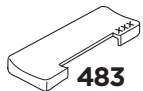

1

Kit 145156

ALFA ROMEO Stelvio, 5-dr SUV, 17-

ISO 1154-E

1 KIT

2 FOOT PACK

1

x4

Evo

Edge

2

x4

3

x4

THULE WingBar Evo	THULE WingBar Edge	THULE WingBar	THULE SquareBar Evo	Evo X (scale)	Edge X (scale)
ALFA ROMEO Stelvio, 5-dr SUV, 17-				39	A
THULE ProBar Evo	THULE SlideBar Evo				X (mm/inch)
ALFA ROMEO Stelvio, 5-dr SUV, 17-				1041 mm / 41"	

THULE WingBar Evo	THULE WingBar Edge	THULE WingBar	THULE SquareBar Evo	Evo Y (scale)	Edge Y (scale)
ALFA ROMEO Stelvio, 5-dr SUV, 17-				33	M
THULE ProBar Evo	THULE SlideBar Evo				Y (mm/inch)
ALFA ROMEO Stelvio, 5-dr SUV, 17-				981 mm / 38 5/8"	

	W (mm/inch)	Z (mm/inch)
ALFA ROMEO Stelvio, 5-dr SUV, 17-	700 mm / 27 1/2"	280 mm / 11"