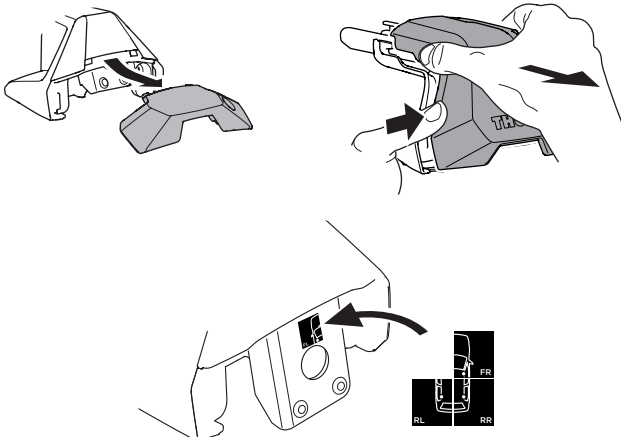

Evo

Edge

2

x4

3

x4

THULE WingBar Evo	THULE WingBar Edge	THULE WingBar	THULE SquareBar Evo	Evo X (scale)	Edge X (scale)
ALFA ROMEO Stelvio, 5-dr SUV, 17-				39	A
THULE ProBar Evo	THULE SlideBar Evo				X (mm/inch)
ALFA ROMEO Stelvio, 5-dr SUV, 17-				1041 mm / 41"	

THULE WingBar Evo	THULE WingBar Edge	THULE WingBar	THULE SquareBar Evo	Evo Y (scale)	Edge Y (scale)
ALFA ROMEO Stelvio, 5-dr SUV, 17-				33	M
THULE ProBar Evo	THULE SlideBar Evo				Y (mm/inch)
ALFA ROMEO Stelvio, 5-dr SUV, 17-				981 mm / 38 5/8"	

	W (mm/inch)	Z (mm/inch)
ALFA ROMEO Stelvio, 5-dr SUV, 17-	700 mm / 27 1/2"	280 mm / 11"