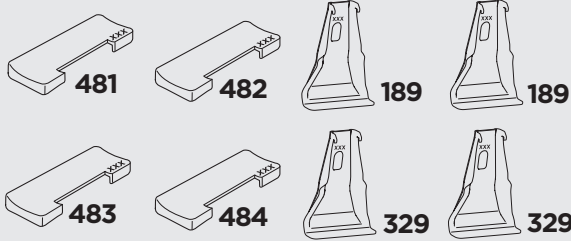

1

Kit 145156

ALFA ROMEO Stelvio, 5-dr SUV, 17-

ISO 1154-E

1 KIT

2 FOOT PACK

1

x4

Evo

Edge

2

x4

3

x4

THULE WingBar Evo	THULE WingBar Edge	THULE WingBar	THULE SquareBar Evo	Evo X (scale)	Edge X (scale)
ALFA ROMEO Stelvio, 5-dr SUV, 17-				39	A
THULE ProBar Evo	THULE SlideBar Evo				X (mm/inch)
ALFA ROMEO Stelvio, 5-dr SUV, 17-				1041 mm / 41"	

THULE WingBar Evo	THULE WingBar Edge	THULE WingBar	THULE SquareBar Evo	Evo Y (scale)	Edge Y (scale)
ALFA ROMEO Stelvio, 5-dr SUV, 17-				33	M
THULE ProBar Evo	THULE SlideBar Evo				Y (mm/inch)
ALFA ROMEO Stelvio, 5-dr SUV, 17-				981 mm / 38 5/8"	

	W (mm/inch)	Z (mm/inch)
ALFA ROMEO Stelvio, 5-dr SUV, 17-	700 mm / 27 1/2"	280 mm / 11"