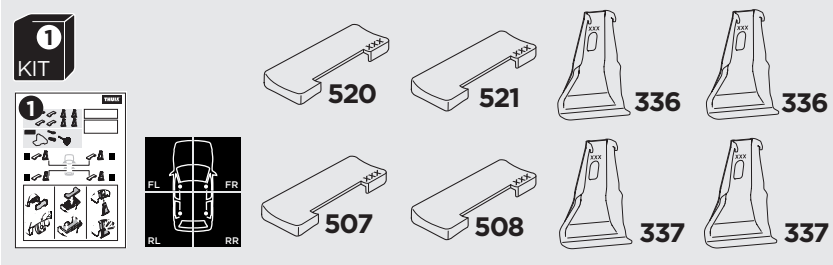

## Kit 145159

JAGUAR E-Pace, 5-dr SUV, 18-

ISO 11154-E

THULE WingBar Evo	THULE WingBar Edge	THULE WingBar	THULE SquareBar Evo	<b>Evo X (scale)</b>	<b>Edge X (scale)</b>
<b>JAGUAR E-Pace, 5-dr SUV, 18-</b>				<b>49</b>	<b>Q</b>

THULE ProBar Evo	THULE SlideBar Evo	<b>X (mm/inch)</b>		
<b>JAGUAR E-Pace, 5-dr SUV, 18-</b>		<b>1141 mm / 44 7/8"</b>		

THULE WingBar Evo	THULE WingBar Edge	THULE WingBar	THULE SquareBar Evo	<b>Evo Y (scale)</b>	<b>Edge Y (scale)</b>
<b>JAGUAR E-Pace, 5-dr SUV, 18-</b>				<b>41</b>	<b>O</b>

THULE ProBar Evo	THULE SlideBar Evo	<b>Y (mm/inch)</b>		
<b>JAGUAR E-Pace, 5-dr SUV, 18-</b>		<b>1061 mm / 41 3/4"</b>		

	<b>W (mm/inch)</b>	<b>Z (mm/inch)</b>
<b>JAGUAR E-Pace, 5-dr SUV, 18-</b>	<b>730 mm / 28 3/4"</b>	<b>270 mm / 10 5/8"</b>