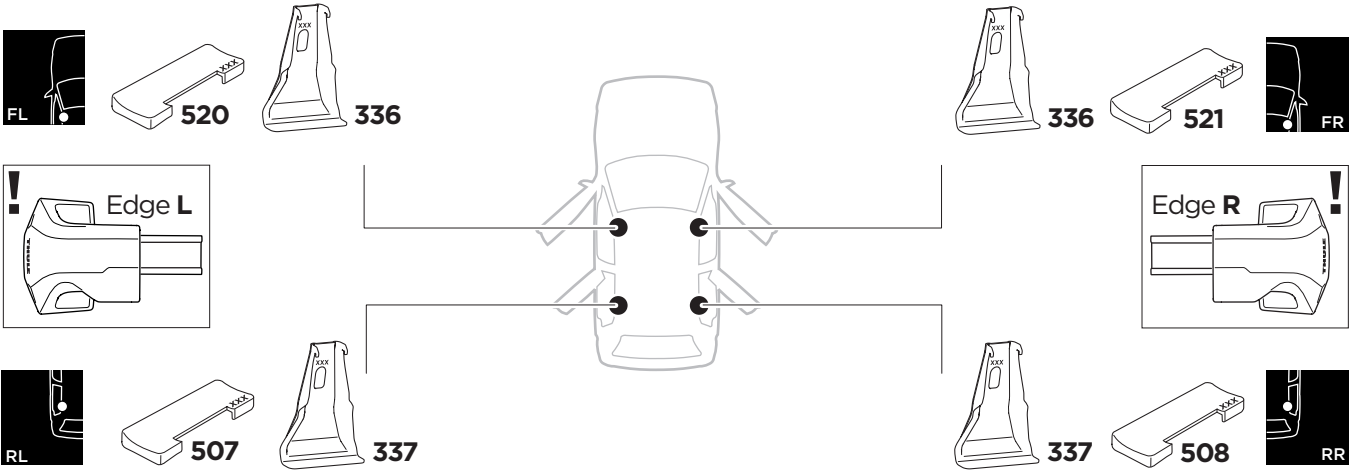

# 1

## Kit 145159

JAGUAR E-Pace, 5-dr SUV, 18-

ISO 11154-E

THULE WingBar Evo	THULE WingBar Edge	THULE WingBar	THULE SquareBar Evo	<b>Evo X (scale)</b>	<b>Edge X (scale)</b>
<b>JAGUAR E-Pace, 5-dr SUV, 18-</b>				<b>49</b>	<b>Q</b>

THULE ProBar Evo	THULE SlideBar Evo	<b>X (mm/inch)</b>		
<b>JAGUAR E-Pace, 5-dr SUV, 18-</b>		<b>1141 mm / 44 7/8"</b>		

THULE WingBar Evo	THULE WingBar Edge	THULE WingBar	THULE SquareBar Evo	<b>Evo Y (scale)</b>	<b>Edge Y (scale)</b>
<b>JAGUAR E-Pace, 5-dr SUV, 18-</b>				<b>41</b>	<b>O</b>

THULE ProBar Evo	THULE SlideBar Evo	<b>Y (mm/inch)</b>		
<b>JAGUAR E-Pace, 5-dr SUV, 18-</b>		<b>1061 mm / 41 3/4"</b>		

	<b>W (mm/inch)</b>	<b>Z (mm/inch)</b>
<b>JAGUAR E-Pace, 5-dr SUV, 18-</b>	<b>730 mm / 28 3/4"</b>	<b>270 mm / 10 5/8"</b>