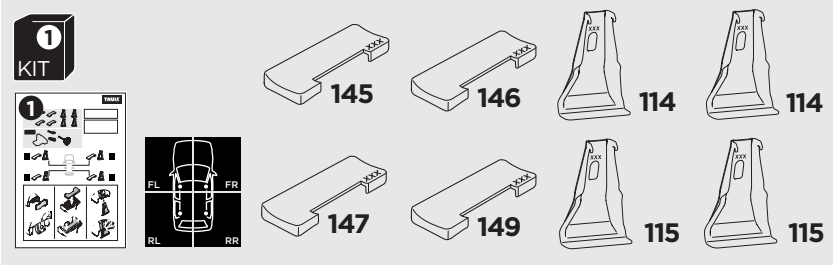

1

Kit 145028

RENAULT Espace, 5-dr MPV, 15-23

ISO 11154-E

THULE WingBar Evo	THULE WingBar Edge	THULE WingBar	THULE SquareBar Evo	Evo X (scale)	Edge X (scale)
RENAULT Espace, 5-dr MPV, 15-23				55,5	D

THULE ProBar Evo	THULE SlideBar Evo	X (mm/inch)		
RENAULT Espace, 5-dr MPV, 15-23		1206 mm / 47 1/2"		

THULE WingBar Evo	THULE WingBar Edge	THULE WingBar	THULE SquareBar Evo	Evo Y (scale)	Edge Y (scale)
RENAULT Espace, 5-dr MPV, 15-23				51	M

THULE ProBar Evo	THULE SlideBar Evo	Y (mm/inch)		
RENAULT Espace, 5-dr MPV, 15-23		1161 mm / 45 3/4"		

	W (mm/inch)	Z (mm/inch)
RENAULT Espace, 5-dr MPV, 15-23	640 mm / 25 1/4"	450 mm / 17 3/4"