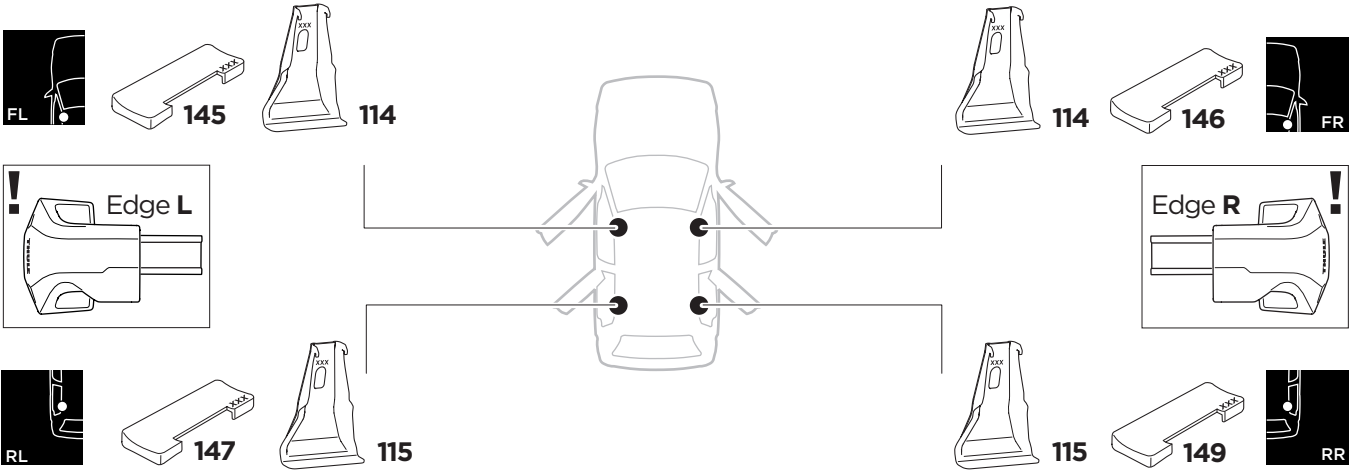

1

Kit 145028

RENAULT Espace, 5-dr MPV, 15-23

ISO 11154-E

THULE WingBar Evo	THULE WingBar Edge	THULE WingBar	THULE SquareBar Evo	Evo X (scale)	Edge X (scale)
RENAULT Espace, 5-dr MPV, 15-23				55,5	D

THULE ProBar Evo	THULE SlideBar Evo	X (mm/inch)		
RENAULT Espace, 5-dr MPV, 15-23		1206 mm / 47 1/2"		

THULE WingBar Evo	THULE WingBar Edge	THULE WingBar	THULE SquareBar Evo	Evo Y (scale)	Edge Y (scale)
RENAULT Espace, 5-dr MPV, 15-23				51	M

THULE ProBar Evo	THULE SlideBar Evo	Y (mm/inch)		
RENAULT Espace, 5-dr MPV, 15-23		1161 mm / 45 3/4"		

	W (mm/inch)	Z (mm/inch)
RENAULT Espace, 5-dr MPV, 15-23	640 mm / 25 1/4"	450 mm / 17 3/4"