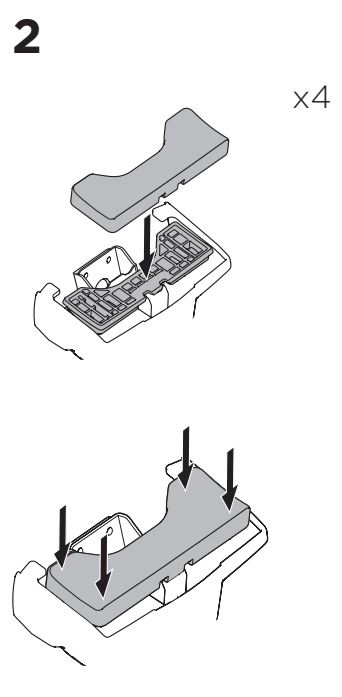

1

Kit 145028

RENAULT Espace, 5-dr MPV, 15-23

ISO 11154-E

THULE WingBar Evo	THULE WingBar Edge	THULE WingBar	THULE SquareBar Evo	Evo X (scale)	Edge X (scale)
RENAULT Espace, 5-dr MPV, 15-23				55,5	D

THULE ProBar Evo	THULE SlideBar Evo	X (mm/inch)		
RENAULT Espace, 5-dr MPV, 15-23		1206 mm / 47 1/2"		

THULE WingBar Evo	THULE WingBar Edge	THULE WingBar	THULE SquareBar Evo	Evo Y (scale)	Edge Y (scale)
RENAULT Espace, 5-dr MPV, 15-23				51	M

THULE ProBar Evo	THULE SlideBar Evo	Y (mm/inch)		
RENAULT Espace, 5-dr MPV, 15-23		1161 mm / 45 3/4"		

	W (mm/inch)	Z (mm/inch)
RENAULT Espace, 5-dr MPV, 15-23	640 mm / 25 1/4"	450 mm / 17 3/4"