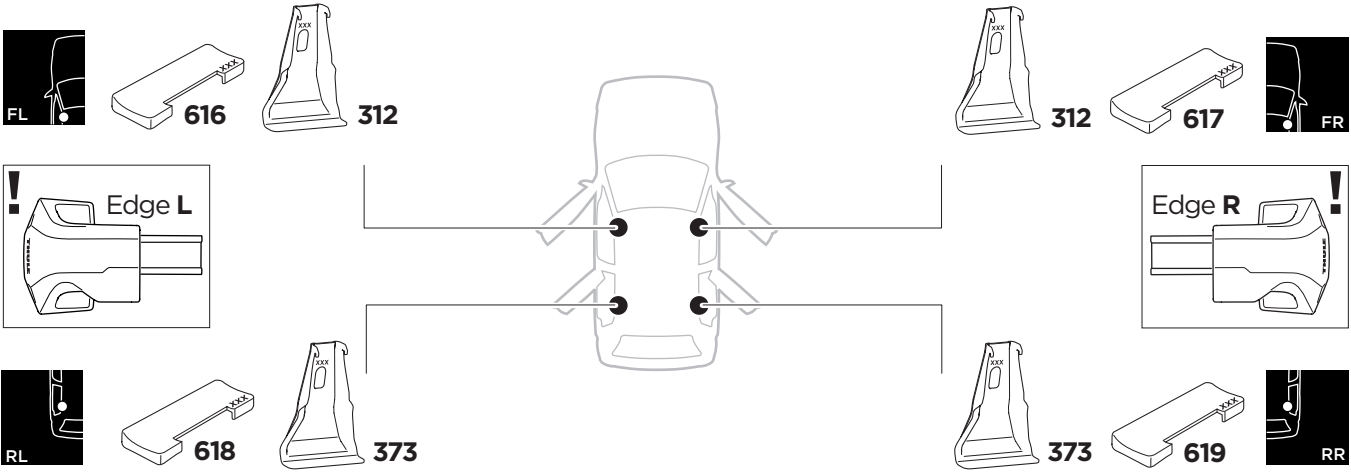

1

Kit 145170

VOLVO V60, 5-dr Estate, 11-18 / *14-18

*North America

ISO 11154-E

THULE WingBar Evo	THULE WingBar Edge	THULE WingBar	THULE SquareBar Evo	Evo X (scale)	Edge X (scale)
VOLVO V60, 5-dr Estate, 11-18 / *14-18				43,5	J
THULE ProBar Evo	THULE SlideBar Evo				X (mm/inch)
VOLVO V60, 5-dr Estate, 11-18 / *14-18				1086 mm / 42 3/4"	

THULE WingBar Evo	THULE WingBar Edge	THULE WingBar	THULE SquareBar Evo	Evo Y (scale)	Edge Y (scale)
VOLVO V60, 5-dr Estate, 11-18 / *14-18				35,5	H
THULE ProBar Evo	THULE SlideBar Evo				Y (mm/inch)
VOLVO V60, 5-dr Estate, 11-18 / *14-18				1006 mm / 39 5/8"	

	W (mm/inch)	Z (mm/inch)
VOLVO V60, 5-dr Estate, 11-18 / *14-18	795 mm / 31 1/4"	200 mm / 7 7/8"