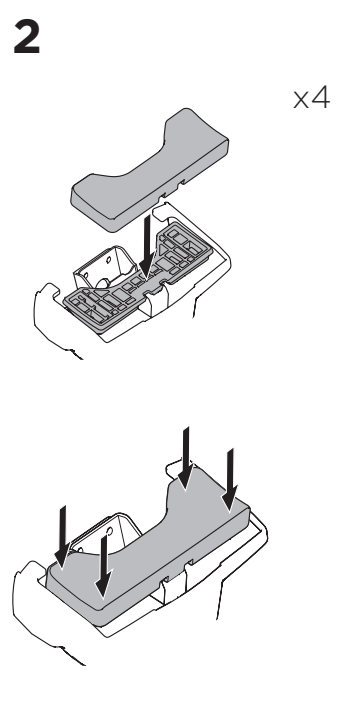

1

Kit 145170

VOLVO V60, 5-dr Estate, 11-18 / *14-18

*North America

ISO 11154-E

THULE WingBar Evo	THULE WingBar Edge	THULE WingBar	THULE SquareBar Evo	Evo X (scale)	Edge X (scale)
VOLVO V60, 5-dr Estate, 11-18 / *14-18				43,5	J
THULE ProBar Evo	THULE SlideBar Evo				X (mm/inch)
VOLVO V60, 5-dr Estate, 11-18 / *14-18				1086 mm / 42 3/4"	

THULE WingBar Evo	THULE WingBar Edge	THULE WingBar	THULE SquareBar Evo	Evo Y (scale)	Edge Y (scale)
VOLVO V60, 5-dr Estate, 11-18 / *14-18				35,5	H
THULE ProBar Evo	THULE SlideBar Evo				Y (mm/inch)
VOLVO V60, 5-dr Estate, 11-18 / *14-18				1006 mm / 39 5/8"	

	W (mm/inch)	Z (mm/inch)
VOLVO V60, 5-dr Estate, 11-18 / *14-18	795 mm / 31 1/4"	200 mm / 7 7/8"