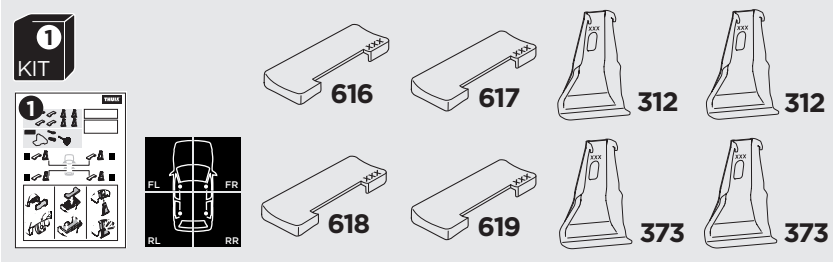

1

Kit 145170

VOLVO V60, 5-dr Estate, 11-18 / *14-18

*North America

ISO 11154-E

THULE WingBar Evo	THULE WingBar Edge	THULE WingBar	THULE SquareBar Evo	Evo X (scale)	Edge X (scale)
VOLVO V60, 5-dr Estate, 11-18 / *14-18				43,5	J
THULE ProBar Evo	THULE SlideBar Evo				X (mm/inch)
VOLVO V60, 5-dr Estate, 11-18 / *14-18				1086 mm / 42 3/4"	

THULE WingBar Evo	THULE WingBar Edge	THULE WingBar	THULE SquareBar Evo	Evo Y (scale)	Edge Y (scale)
VOLVO V60, 5-dr Estate, 11-18 / *14-18				35,5	H
THULE ProBar Evo	THULE SlideBar Evo				Y (mm/inch)
VOLVO V60, 5-dr Estate, 11-18 / *14-18				1006 mm / 39 5/8"	

	W (mm/inch)	Z (mm/inch)
VOLVO V60, 5-dr Estate, 11-18 / *14-18	795 mm / 31 1/4"	200 mm / 7 7/8"