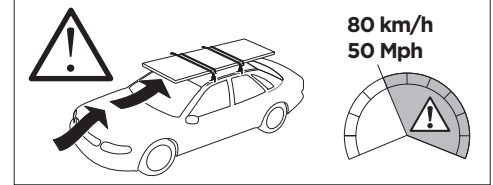

1

Kit 145190

HONDA Civic, 4-dr Sedan, 05-11/*06-11

*North America

ISO 11154-E

THULE WingBar Evo	THULE WingBar Edge	THULE WingBar	THULE SquareBar Evo	Evo X (scale)	Edge X (scale)
HONDA Civic, 4-dr Sedan, 05-11/*06-11				42	M