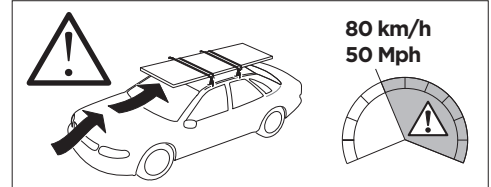

ISO 11154-E