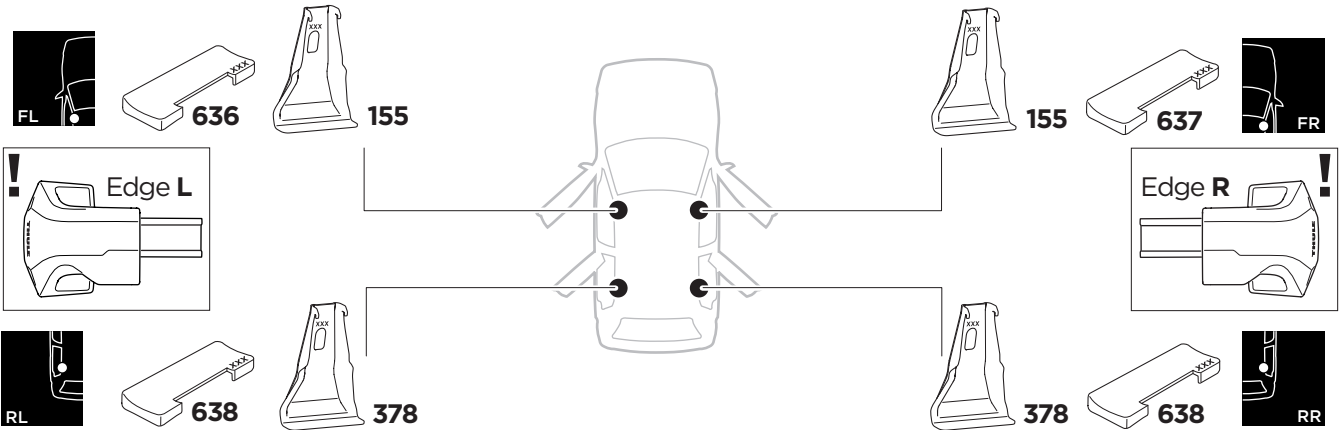

## Kit 145191

HONDA Pilot, 5-dr SUV, 09-15  
w/o factory rack

ISO 11154-E

THULE WingBar Evo	THULE WingBar Edge	THULE WingBar	THULE SquareBar Evo	<b>Evo X (scale)</b>	<b>Edge X (scale)</b>
<b>HONDA Pilot, 5-dr SUV, 09-15</b>				<b>58</b>	<b>N/A</b>
THULE ProBar Evo	THULE SlideBar Evo				<b>X (mm/inch)</b>
<b>HONDA Pilot, 5-dr SUV, 09-15</b>				<b>1231 mm / 48 1/2"</b>	

THULE WingBar Evo	THULE WingBar Edge	THULE WingBar	THULE SquareBar Evo	<b>Evo Y (scale)</b>	<b>Edge Y (scale)</b>
<b>HONDA Pilot, 5-dr SUV, 09-15</b>				<b>57</b>	<b>N/A</b>
THULE ProBar Evo	THULE SlideBar Evo				<b>Y (mm/inch)</b>
<b>HONDA Pilot, 5-dr SUV, 09-15</b>				<b>1221 mm / 48 1/8"</b>	

	<b>W (mm/inch)</b>	<b>Z (mm/inch)</b>
<b>HONDA Pilot, 5-dr SUV, 09-15</b>	<b>700 mm / 27 1/2"</b>	<b>300 mm / 11 3/4"</b>