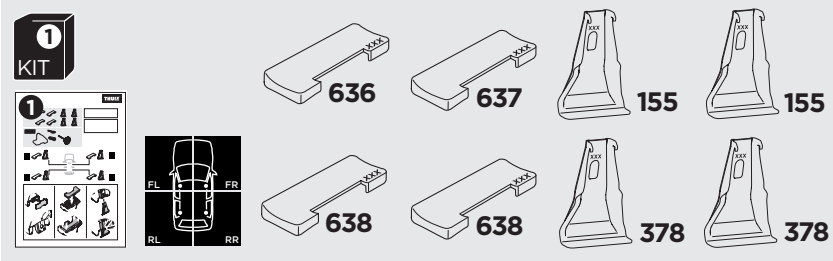

## Kit 145191

HONDA Pilot, 5-dr SUV, 09-15  
w/o factory rack

ISO 11154-E

THULE WingBar Evo	THULE WingBar Edge	THULE WingBar	THULE SquareBar Evo	<b>Evo X (scale)</b>	<b>Edge X (scale)</b>
<b>HONDA Pilot, 5-dr SUV, 09-15</b>				<b>58</b>	<b>N/A</b>
THULE ProBar Evo	THULE SlideBar Evo				<b>X (mm/inch)</b>
<b>HONDA Pilot, 5-dr SUV, 09-15</b>				<b>1231 mm / 48 1/2"</b>	

THULE WingBar Evo	THULE WingBar Edge	THULE WingBar	THULE SquareBar Evo	<b>Evo Y (scale)</b>	<b>Edge Y (scale)</b>
<b>HONDA Pilot, 5-dr SUV, 09-15</b>				<b>57</b>	<b>N/A</b>
THULE ProBar Evo	THULE SlideBar Evo				<b>Y (mm/inch)</b>
<b>HONDA Pilot, 5-dr SUV, 09-15</b>				<b>1221 mm / 48 1/8"</b>	

	<b>W (mm/inch)</b>	<b>Z (mm/inch)</b>
<b>HONDA Pilot, 5-dr SUV, 09-15</b>	<b>700 mm / 27 1/2"</b>	<b>300 mm / 11 3/4"</b>