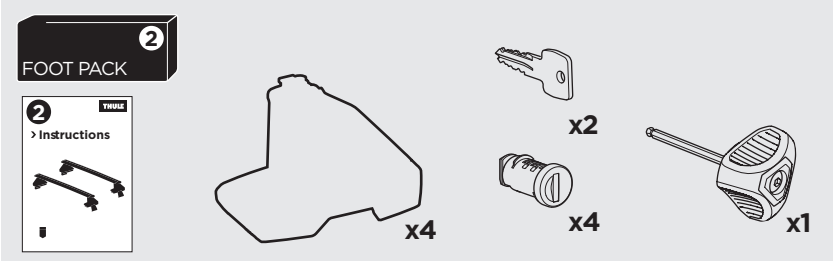

## Kit 145191

HONDA Pilot, 5-dr SUV, 09-15  
w/o factory rack

ISO 11154-E

THULE WingBar Evo	THULE WingBar Edge	THULE WingBar	THULE SquareBar Evo	<b>Evo X (scale)</b>	<b>Edge X (scale)</b>
<b>HONDA Pilot, 5-dr SUV, 09-15</b>				<b>58</b>	<b>N/A</b>
THULE ProBar Evo	THULE SlideBar Evo				<b>X (mm/inch)</b>
<b>HONDA Pilot, 5-dr SUV, 09-15</b>				<b>1231 mm / 48 1/2"</b>	

THULE WingBar Evo	THULE WingBar Edge	THULE WingBar	THULE SquareBar Evo	<b>Evo Y (scale)</b>	<b>Edge Y (scale)</b>
<b>HONDA Pilot, 5-dr SUV, 09-15</b>				<b>57</b>	<b>N/A</b>
THULE ProBar Evo	THULE SlideBar Evo				<b>Y (mm/inch)</b>
<b>HONDA Pilot, 5-dr SUV, 09-15</b>				<b>1221 mm / 48 1/8"</b>	

	<b>W (mm/inch)</b>	<b>Z (mm/inch)</b>
<b>HONDA Pilot, 5-dr SUV, 09-15</b>	<b>700 mm / 27 1/2"</b>	<b>300 mm / 11 3/4"</b>