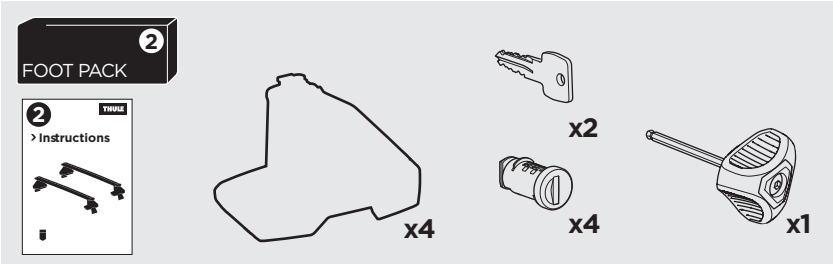

1

Kit 145193

SUBARU Legacy, 4-dr Sedan, 14- / *15-
SUBARU Liberty, 4-dr Sedan, 15-

*North America

ISO 11154-E

				Evo X (scale)	Edge X (scale)
SUBARU Legacy, 4-dr Sedan, 14- / *15-				42,5	L
SUBARU Liberty, 4-dr Sedan, 15-				42,5	L
				X (mm/inch)	
SUBARU Legacy, 4-dr Sedan, 14- / *15-				1076 mm / 42 ³ / ₈ "	
SUBARU Liberty, 4-dr Sedan, 15-				1076 mm / 42 ³ / ₈ "	

				Evo Y (scale)	Edge Y (scale)
SUBARU Legacy, 4-dr Sedan, 14- / *15-				40,5	P
SUBARU Liberty, 4-dr Sedan, 15-				40,5	P
				Y (mm/inch)	
SUBARU Legacy, 4-dr Sedan, 14- / *15-				1056 mm / 41 ⁵ / ₈ "	
SUBARU Liberty, 4-dr Sedan, 15-				1056 mm / 41 ⁵ / ₈ "	

	W (mm/inch)	Z (mm/inch)
SUBARU Legacy, 4-dr Sedan, 14- / *15-	700 mm / 27 ¹ / ₂ "	210 mm / 8 ¹ / ₄ "
SUBARU Liberty, 4-dr Sedan, 15-	700 mm / 27 ¹ / ₂ "	210 mm / 8 ¹ / ₄ "