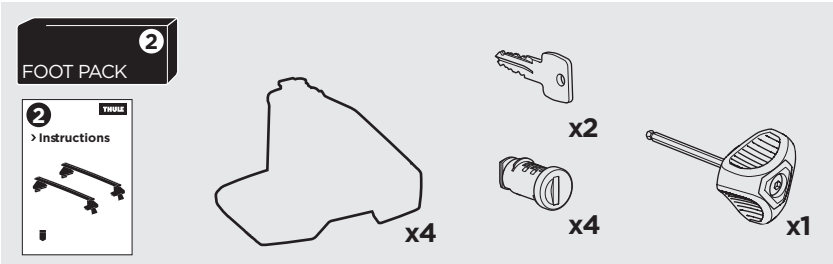

## Kit 145210

VOLVO S60, 4-dr Sedan, 19-

ISO 11154-E

THULE WingBar Evo	THULE WingBar Edge	THULE WingBar	THULE SquareBar Evo	<b>Evo X (scale)</b>	<b>Edge X (scale)</b>
<b>VOLVO S60, 4-dr Sedan, 19-</b>				<b>43</b>	<b>K</b>

THULE ProBar Evo	THULE SlideBar Evo	<b>X (mm/inch)</b>		
<b>VOLVO S60, 4-dr Sedan, 19-</b>		<b>1081 mm / 42 1/2"</b>		

THULE WingBar Evo	THULE WingBar Edge	THULE WingBar	THULE SquareBar Evo	<b>Evo Y (scale)</b>	<b>Edge Y (scale)</b>
<b>VOLVO S60, 4-dr Sedan, 19-</b>				<b>39,5</b>	<b>R</b>

THULE ProBar Evo	THULE SlideBar Evo	<b>Y (mm/inch)</b>		
<b>VOLVO S60, 4-dr Sedan, 19-</b>		<b>1046 mm / 41 1/8"</b>		

	<b>W (mm/inch)</b>	<b>Z (mm/inch)</b>
<b>VOLVO S60, 4-dr Sedan, 19-</b>	<b>705 mm / 27 3/4"</b>	<b>200 mm / 7 7/8"</b>