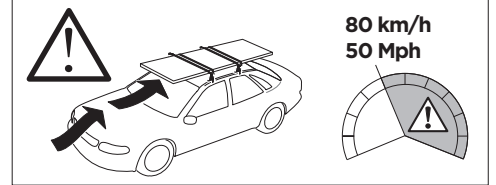

1

Kit 145210

VOLVO S60, 4-dr Sedan, 19-

ISO 11154-E