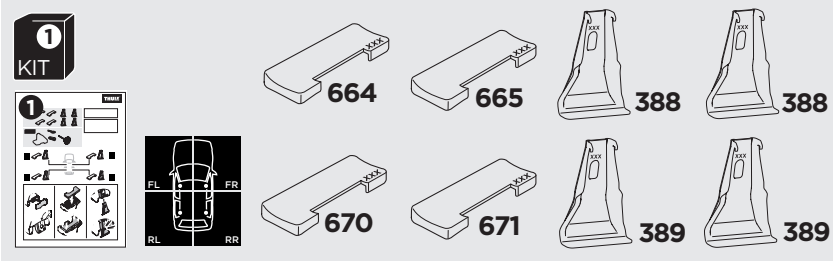

## Kit 145210

VOLVO S60, 4-dr Sedan, 19-

ISO 11154-E

THULE WingBar Evo	THULE WingBar Edge	THULE WingBar	THULE SquareBar Evo	<b>Evo X (scale)</b>	<b>Edge X (scale)</b>
<b>VOLVO S60, 4-dr Sedan, 19-</b>				<b>43</b>	<b>K</b>

THULE ProBar Evo	THULE SlideBar Evo	<b>X (mm/inch)</b>		
<b>VOLVO S60, 4-dr Sedan, 19-</b>		<b>1081 mm / 42 1/2"</b>		

THULE WingBar Evo	THULE WingBar Edge	THULE WingBar	THULE SquareBar Evo	<b>Evo Y (scale)</b>	<b>Edge Y (scale)</b>
<b>VOLVO S60, 4-dr Sedan, 19-</b>				<b>39,5</b>	<b>R</b>

THULE ProBar Evo	THULE SlideBar Evo	<b>Y (mm/inch)</b>		
<b>VOLVO S60, 4-dr Sedan, 19-</b>		<b>1046 mm / 41 1/8"</b>		

	<b>W (mm/inch)</b>	<b>Z (mm/inch)</b>
<b>VOLVO S60, 4-dr Sedan, 19-</b>	<b>705 mm / 27 3/4"</b>	<b>200 mm / 7 7/8"</b>