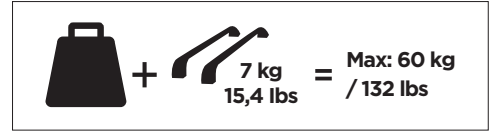

1

Kit 145210

VOLVO S60, 4-dr Sedan, 19-

ISO 11154-E