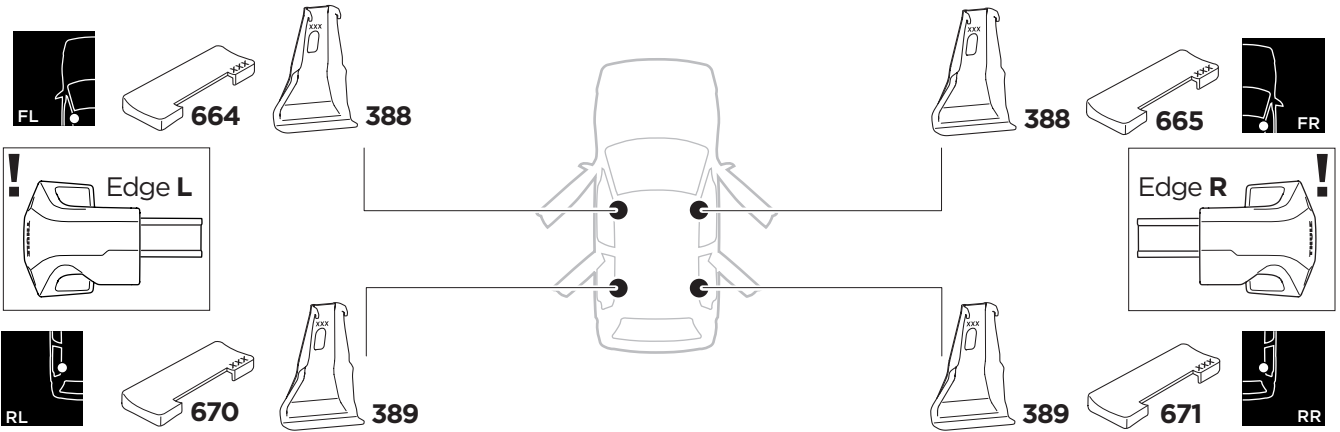

# 1

## Kit 145210

VOLVO S60, 4-dr Sedan, 19-

ISO 11154-E

THULE WingBar Evo	THULE WingBar Edge	THULE WingBar	THULE SquareBar Evo	<b>Evo X (scale)</b>	<b>Edge X (scale)</b>
<b>VOLVO S60, 4-dr Sedan, 19-</b>				<b>43</b>	<b>K</b>

THULE ProBar Evo	THULE SlideBar Evo	<b>X (mm/inch)</b>		
<b>VOLVO S60, 4-dr Sedan, 19-</b>		<b>1081 mm / 42 1/2"</b>		

THULE WingBar Evo	THULE WingBar Edge	THULE WingBar	THULE SquareBar Evo	<b>Evo Y (scale)</b>	<b>Edge Y (scale)</b>
<b>VOLVO S60, 4-dr Sedan, 19-</b>				<b>39,5</b>	<b>R</b>

THULE ProBar Evo	THULE SlideBar Evo	<b>Y (mm/inch)</b>		
<b>VOLVO S60, 4-dr Sedan, 19-</b>		<b>1046 mm / 41 1/8"</b>		

	<b>W (mm/inch)</b>	<b>Z (mm/inch)</b>
<b>VOLVO S60, 4-dr Sedan, 19-</b>	<b>705 mm / 27 3/4"</b>	<b>200 mm / 7 7/8"</b>