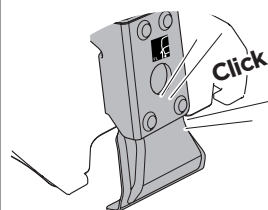

Evo

Edge

2

x4

3

x4

THULE WingBar Evo	THULE WingBar Edge	THULE WingBar	THULE SquareBar Evo	Evo X (scale)	Edge X (scale)
LAND ROVER Range Rover Evoque, 5-dr SUV, 19-				46	E
THULE ProBar Evo	THULE SlideBar Evo				X (mm/inch)
LAND ROVER Range Rover Evoque, 5-dr SUV, 19-				1111 mm / 43 3/4"	

THULE WingBar Evo	THULE WingBar Edge	THULE WingBar	THULE SquareBar Evo	Evo Y (scale)	Edge Y (scale)
LAND ROVER Range Rover Evoque, 5-dr SUV, 19-				43,5	J
THULE ProBar Evo	THULE SlideBar Evo				Y (mm/inch)
LAND ROVER Range Rover Evoque, 5-dr SUV, 19-				1086 mm / 42 3/4"	

	W (mm/inch)	Z (mm/inch)
LAND ROVER Range Rover Evoque, 5-dr SUV, 19-	710 mm / 28"	310 mm / 12 1/4"