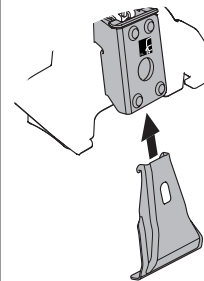

Evo

Edge

2

x4

3

x4

THULE WingBar Evo	THULE WingBar Edge	THULE WingBar	THULE SquareBar Evo	Evo X (scale)	Edge X (scale)
LAND ROVER Range Rover Evoque, 5-dr SUV, 19-				46	E
THULE ProBar Evo	THULE SlideBar Evo				X (mm/inch)
LAND ROVER Range Rover Evoque, 5-dr SUV, 19-				1111 mm / 43 3/4"	

THULE WingBar Evo	THULE WingBar Edge	THULE WingBar	THULE SquareBar Evo	Evo Y (scale)	Edge Y (scale)
LAND ROVER Range Rover Evoque, 5-dr SUV, 19-				43,5	J
THULE ProBar Evo	THULE SlideBar Evo				Y (mm/inch)
LAND ROVER Range Rover Evoque, 5-dr SUV, 19-				1086 mm / 42 3/4"	

	W (mm/inch)	Z (mm/inch)
LAND ROVER Range Rover Evoque, 5-dr SUV, 19-	710 mm / 28"	310 mm / 12 1/4"