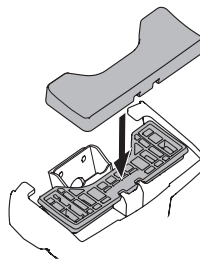

1

Kit 145222

LAND ROVER Range Rover Evoque, 5-dr SUV, 19-

ISO 11154-E

1 KIT

2 FOOT PACK

1

x4

Evo

Edge

2

x4

3

x4

THULE WingBar Evo	THULE WingBar Edge	THULE WingBar	THULE SquareBar Evo	Evo X (scale)	Edge X (scale)
LAND ROVER Range Rover Evoque, 5-dr SUV, 19-				46	E
THULE ProBar Evo	THULE SlideBar Evo				X (mm/inch)
LAND ROVER Range Rover Evoque, 5-dr SUV, 19-				1111 mm / 43 3/4"	

THULE WingBar Evo	THULE WingBar Edge	THULE WingBar	THULE SquareBar Evo	Evo Y (scale)	Edge Y (scale)
LAND ROVER Range Rover Evoque, 5-dr SUV, 19-				43,5	J
THULE ProBar Evo	THULE SlideBar Evo				Y (mm/inch)
LAND ROVER Range Rover Evoque, 5-dr SUV, 19-				1086 mm / 42 3/4"	

	W (mm/inch)	Z (mm/inch)
LAND ROVER Range Rover Evoque, 5-dr SUV, 19-	710 mm / 28"	310 mm / 12 1/4"