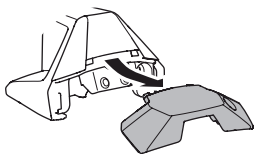

1

Kit 145222

LAND ROVER Range Rover Evoque, 5-dr SUV, 19-

ISO 11154-E

1 KIT

2 FOOT PACK

1

x4

Evo

Edge

2

x4

3

x4

THULE WingBar Evo	THULE WingBar Edge	THULE WingBar	THULE SquareBar Evo	Evo X (scale)	Edge X (scale)
LAND ROVER Range Rover Evoque, 5-dr SUV, 19-				46	E
THULE ProBar Evo	THULE SlideBar Evo				X (mm/inch)
LAND ROVER Range Rover Evoque, 5-dr SUV, 19-				1111 mm / 43 3/4"	

	W (mm/inch)	Z (mm/inch)
LAND ROVER Range Rover Evoque, 5-dr SUV, 19-	710 mm / 28"	310 mm / 12 1/4"