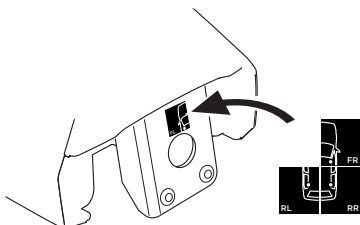

1

Kit 145222

LAND ROVER Range Rover Evoque, 5-dr SUV, 19-

ISO 11154-E

1 KIT

2 FOOT PACK

1

x4

Evo

Edge

2

x4

3

x4

THULE WingBar Evo	THULE WingBar Edge	THULE WingBar	THULE SquareBar Evo	Evo X (scale)	Edge X (scale)
LAND ROVER Range Rover Evoque, 5-dr SUV, 19-				46	E
THULE ProBar Evo	THULE SlideBar Evo				X (mm/inch)
LAND ROVER Range Rover Evoque, 5-dr SUV, 19-				1111 mm / 43 3/4"	

THULE WingBar Evo	THULE WingBar Edge	THULE WingBar	THULE SquareBar Evo	Evo Y (scale)	Edge Y (scale)
LAND ROVER Range Rover Evoque, 5-dr SUV, 19-				43,5	J
THULE ProBar Evo	THULE SlideBar Evo				Y (mm/inch)
LAND ROVER Range Rover Evoque, 5-dr SUV, 19-				1086 mm / 42 3/4"	

	W (mm/inch)	Z (mm/inch)
LAND ROVER Range Rover Evoque, 5-dr SUV, 19-	710 mm / 28"	310 mm / 12 1/4"