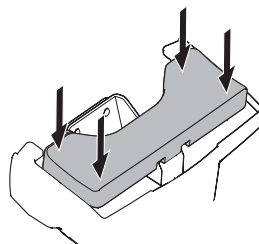

Evo

Edge

2

x4

3

x4

THULE WingBar Evo	THULE WingBar Edge	THULE WingBar	THULE SquareBar Evo	Evo X (scale)	Edge X (scale)
LAND ROVER Range Rover Evoque, 5-dr SUV, 19-				46	E
THULE ProBar Evo	THULE SlideBar Evo				X (mm/inch)
LAND ROVER Range Rover Evoque, 5-dr SUV, 19-				1111 mm / 43 3/4"	

THULE WingBar Evo	THULE WingBar Edge	THULE WingBar	THULE SquareBar Evo	Evo Y (scale)	Edge Y (scale)
LAND ROVER Range Rover Evoque, 5-dr SUV, 19-				43,5	J
THULE ProBar Evo	THULE SlideBar Evo				Y (mm/inch)
LAND ROVER Range Rover Evoque, 5-dr SUV, 19-				1086 mm / 42 3/4"	

	W (mm/inch)	Z (mm/inch)
LAND ROVER Range Rover Evoque, 5-dr SUV, 19-	710 mm / 28"	310 mm / 12 1/4"