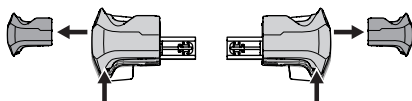

1

Kit 145222

LAND ROVER Range Rover Evoque, 5-dr SUV, 19-

ISO 11154-E

1 KIT

2 FOOT PACK

1

x4

Evo

Edge

2

x4

3

x4

THULE WingBar Evo	THULE WingBar Edge	THULE WingBar	THULE SquareBar Evo	Evo X (scale)	Edge X (scale)
LAND ROVER Range Rover Evoque, 5-dr SUV, 19-				46	E
THULE ProBar Evo	THULE SlideBar Evo				X (mm/inch)
LAND ROVER Range Rover Evoque, 5-dr SUV, 19-				1111 mm / 43 3/4"	

THULE WingBar Evo	THULE WingBar Edge	THULE WingBar	THULE SquareBar Evo	Evo Y (scale)	Edge Y (scale)
LAND ROVER Range Rover Evoque, 5-dr SUV, 19-				43,5	J
THULE ProBar Evo	THULE SlideBar Evo				Y (mm/inch)
LAND ROVER Range Rover Evoque, 5-dr SUV, 19-				1086 mm / 42 3/4"	

	W (mm/inch)	Z (mm/inch)
LAND ROVER Range Rover Evoque, 5-dr SUV, 19-	710 mm / 28"	310 mm / 12 1/4"