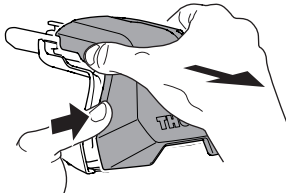

1

Kit 145222

LAND ROVER Range Rover Evoque, 5-dr SUV, 19-

ISO 11154-E

1 KIT

2 FOOT PACK

1

x4

Evo

Edge

2

x4

3

x4

THULE WingBar Evo	THULE WingBar Edge	THULE WingBar	THULE SquareBar Evo	Evo X (scale)	Edge X (scale)
LAND ROVER Range Rover Evoque, 5-dr SUV, 19-				46	E
THULE ProBar Evo	THULE SlideBar Evo				X (mm/inch)
LAND ROVER Range Rover Evoque, 5-dr SUV, 19-				1111 mm / 43 3/4"	

	W (mm/inch)	Z (mm/inch)
LAND ROVER Range Rover Evoque, 5-dr SUV, 19-	710 mm / 28"	310 mm / 12 1/4"