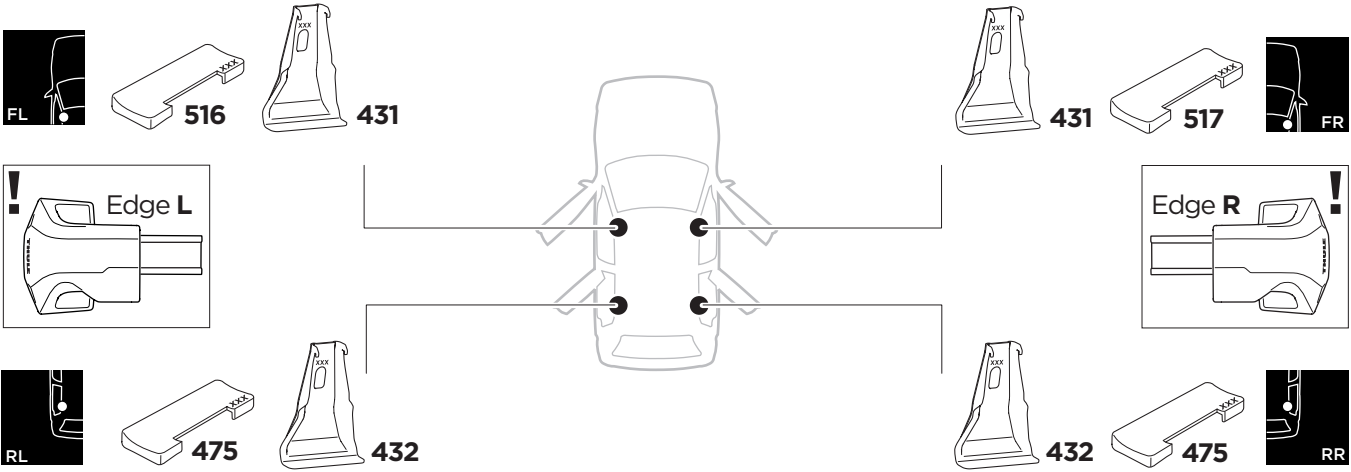

## Kit 145237

TOYOTA RAV4, 5-dr SUV, 19-

ISO 11154-E

THULE WingBar Evo	THULE WingBar Edge	THULE WingBar	THULE SquareBar Evo	<b>Evo X (scale)</b>	<b>Edge X (scale)</b>
<b>TOYOTA RAV4, 5-dr SUV, 19-</b>				<b>45,5</b>	<b>F</b>
THULE ProBar Evo	THULE SlideBar Evo				<b>X (mm/inch)</b>
<b>TOYOTA RAV4, 5-dr SUV, 19-</b>				<b>1106 mm / 43 1/2"</b>	

THULE WingBar Evo	THULE WingBar Edge	THULE WingBar	THULE SquareBar Evo	<b>Evo Y (scale)</b>	<b>Edge Y (scale)</b>
<b>TOYOTA RAV4, 5-dr SUV, 19-</b>				<b>39,5</b>	<b>R</b>
THULE ProBar Evo	THULE SlideBar Evo				<b>Y (mm/inch)</b>
<b>TOYOTA RAV4, 5-dr SUV, 19-</b>				<b>1046 mm / 41 1/8"</b>	

	<b>W (mm/inch)</b>	<b>Z (mm/inch)</b>
<b>TOYOTA RAV4, 5-dr SUV, 19-</b>	<b>700 mm / 27 1/2"</b>	<b>300 mm / 11 3/4"</b>