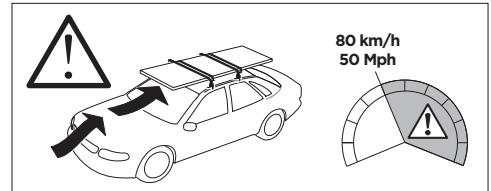

## Kit 145237

TOYOTA RAV4, 5-dr SUV, 19-

ISO 11154-E

THULE WingBar Evo	THULE WingBar Edge	THULE WingBar	THULE SquareBar Evo	<b>Evo X (scale)</b>	<b>Edge X (scale)</b>
<b>TOYOTA RAV4, 5-dr SUV, 19-</b>				<b>45,5</b>	<b>F</b>
THULE ProBar Evo	THULE SlideBar Evo				<b>X (mm/inch)</b>
<b>TOYOTA RAV4, 5-dr SUV, 19-</b>				<b>1106 mm / 43 1/2"</b>	

THULE WingBar Evo	THULE WingBar Edge	THULE WingBar	THULE SquareBar Evo	<b>Evo Y (scale)</b>	<b>Edge Y (scale)</b>
<b>TOYOTA RAV4, 5-dr SUV, 19-</b>				<b>39,5</b>	<b>R</b>
THULE ProBar Evo	THULE SlideBar Evo				<b>Y (mm/inch)</b>
<b>TOYOTA RAV4, 5-dr SUV, 19-</b>				<b>1046 mm / 41 1/8"</b>	

	<b>W (mm/inch)</b>	<b>Z (mm/inch)</b>
<b>TOYOTA RAV4, 5-dr SUV, 19-</b>	<b>700 mm / 27 1/2"</b>	<b>300 mm / 11 3/4"</b>