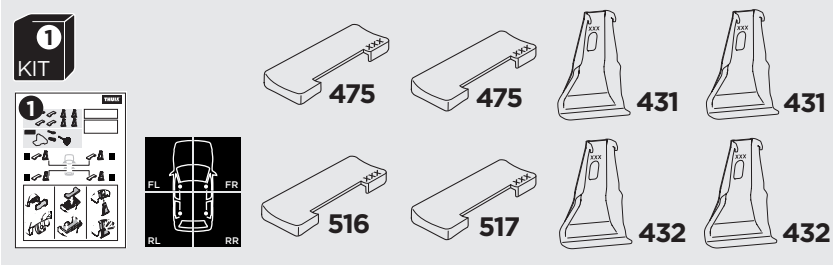

## Kit 145237

TOYOTA RAV4, 5-dr SUV, 19-

ISO 11154-E

THULE WingBar Evo	THULE WingBar Edge	THULE WingBar	THULE SquareBar Evo	<b>Evo X (scale)</b>	<b>Edge X (scale)</b>
<b>TOYOTA RAV4, 5-dr SUV, 19-</b>				<b>45,5</b>	<b>F</b>
THULE ProBar Evo	THULE SlideBar Evo				<b>X (mm/inch)</b>
<b>TOYOTA RAV4, 5-dr SUV, 19-</b>				<b>1106 mm / 43 1/2"</b>	

THULE WingBar Evo	THULE WingBar Edge	THULE WingBar	THULE SquareBar Evo	<b>Evo Y (scale)</b>	<b>Edge Y (scale)</b>
<b>TOYOTA RAV4, 5-dr SUV, 19-</b>				<b>39,5</b>	<b>R</b>
THULE ProBar Evo	THULE SlideBar Evo				<b>Y (mm/inch)</b>
<b>TOYOTA RAV4, 5-dr SUV, 19-</b>				<b>1046 mm / 41 1/8"</b>	

	<b>W (mm/inch)</b>	<b>Z (mm/inch)</b>
<b>TOYOTA RAV4, 5-dr SUV, 19-</b>	<b>700 mm / 27 1/2"</b>	<b>300 mm / 11 3/4"</b>